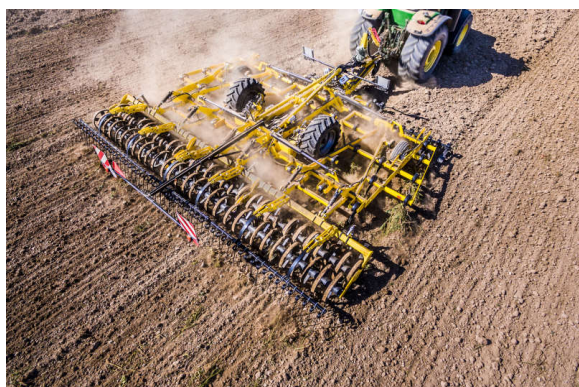

VERSATILE VO 6000: Лаповый культиватор к предпосевной подготовке

Новую категорию представляет универсальный лаповый культиватор VERSATILE VO. Агрегат предназначен для предпосевной подготовки почвы на полях с большим количеством пожнивных остатков или к интенсивному лущению стерни до 15см, за счёт горизонтальному пружинному «нон стоп» предохранению каждого рабочего органа.

Лапы агрегата распределены в 5 рядах. Данное решение помогает отличной пропускной способности материала агрегатом. Превосходное перекрытие лап равномерно подрезывает участок. Транспортная ось находится по центру агрегата, что снижает радиус разворота.