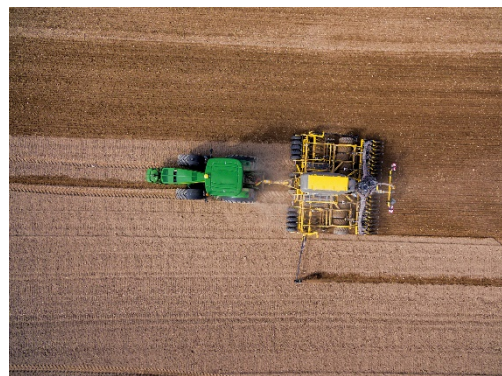

Дисковые батареи выполнены в форме X, которая обеспечивает точное направление за трактором