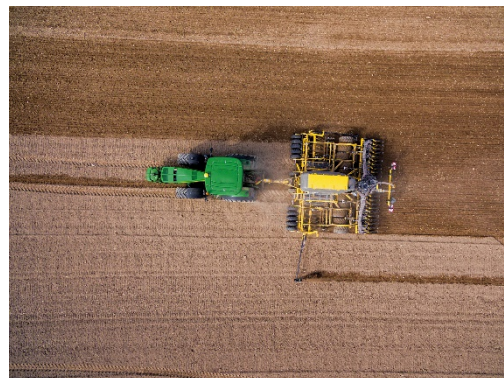

A BEDNAR bemutatja 2017. évi újdonságait

OMEGA OO_L, STRIEGEL-PRO PN a FERTI-BOX FB 1500TN

OMEGA OO_L – KÖNNYÍTETT SZERKEZETŰ VETŐGÉP

Az új OMEGA OO_L vetőgépek tervezésénél fontos szempont volt a gép kis önsúlya, de robusztus konstrukciója, illetve a precíz maglehelyezés. A BEDNAR vállalat 2017 második felében 3 új modellt dob piacra 3, 4 és 6 m-es munkaszélességben. A vetőgép önsúlyának jelentős csökkenését a polietilénből készült magtartály teszi lehetővé. A 3 és 4 m-es munkaszélességű változat 2800 literes, a 6 m-es munkaszélességű változat pedig 3500 literes magtartállyal kerül ki a gyártósorról.

A traktor nyomvonalának pontos követését a tárcsás egység „X” alakú elrendezése garantálja. Ennek a műszaki megoldásnak köszönhetően a gyár kiküszöbölte a vetőgép oldalirányú elmozgásait, ezáltal rendkívül precízen, atfedés- és kihagyásmentesen végezhetik el a gazdák a vetést.

Az OMEGA OO_L az előző verzióval szemben már 460 mm-es tárcsalapokkal van ellátva. A kisebb átmérőjű lapok nagyobb kerületi sebességet érnek el, ami jobb minőségű magágyelőkészítést tesz lehetővé. Az OMEGA OO_L modelleket is fel lehet szerelni hullámos tárcsával, amely elsősorban nehéz, kötött talajokon jelent hatalmas minőségbeli előrelépést.

A vetőgépek új generációja, az OMEGA OO_L, polietilénből gyártott magtartállyal rendelkezik; 3 és 6 m-es munkaszélességekben lesz elérhető.

Az „X” alakba rendezett tárcsásorok garantálják a traktor nyomvonalának pontos követését.