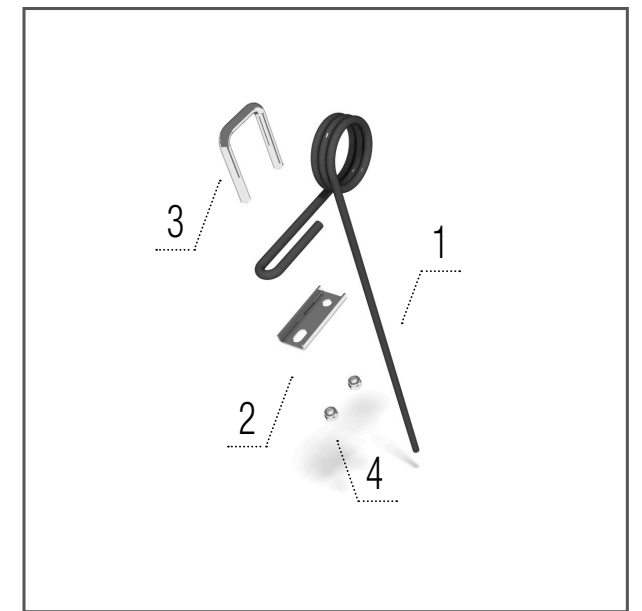

## SWIFTERDISC

		XO 4000 F	XO 4500 F	XO 5000 F	XO 6000 F	XO 8000 F
Зубчатый диск 520 × 5 мм	шт	30	34	38	46	58
А-диск 520 × 5 мм	шт	30	34	38	46	58
Боковой диск – левый	шт	1	1	1	1	1
Боковой диск – правый	шт	1	1	1	1	1
Планка Crushbar	шт	14	16	20	22	28
Планка Crushbar (агрегат с опорными колесами)	шт	12	12	14	18	24
Прутовые боронки	шт	31	33	37	43	55
Чистики V-ring каток	шт	30	34	38	46	56
Чистики сегментный каток	шт	33	37	41	49	59
Чистики Roadracker	шт	33	37	41	49	59
Чистики Spring каток	шт	19	21	23	27	33

## Зубчатый диск 520 × 5 мм