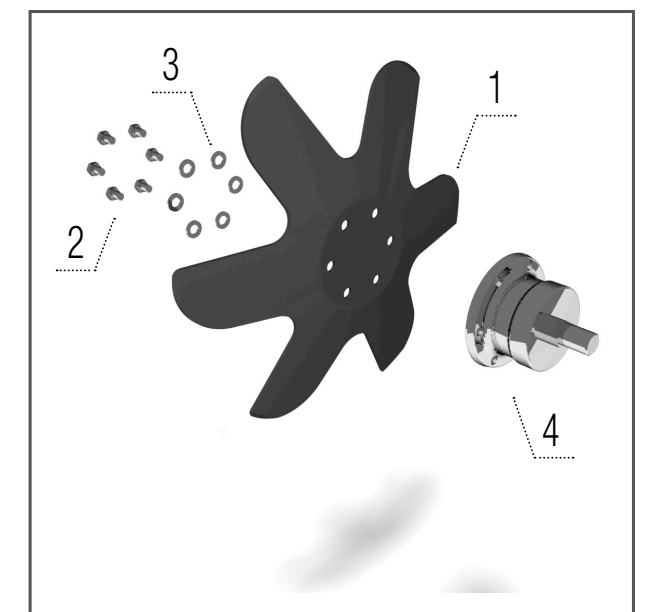

Боковой диск – правый

Модели XO_F, XE

- 1 – КМ060250 ДИСК ..... 1 шт
- 2 – КМ000489 БОЛТ ..... 6 шт
- 3 – КМ000056 ШАЙБА..... 6 шт
- 4 – КМ040146 СТУПИЦА ..... 1 шт