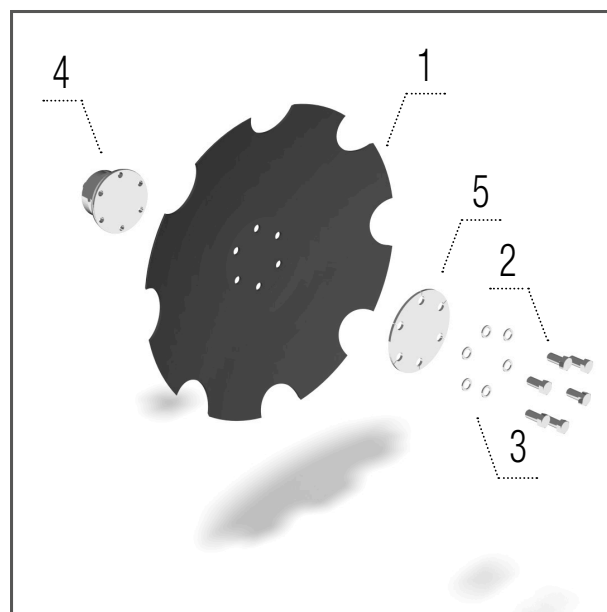

Зубчатый диск 520 × 5 мм

Модели XO_F, XE

- 1 – КМ060304 ДИСК ..... 1 шт
- 2 – КМ000930 БОЛТ ..... 6 шт
- 3 – КМ000963 ШАЙБА..... 6 шт
- 4 – КМ040146 СТУПИЦА ..... 1 шт
- 5 – 00913027 ШАЙБА ..... 1 шт