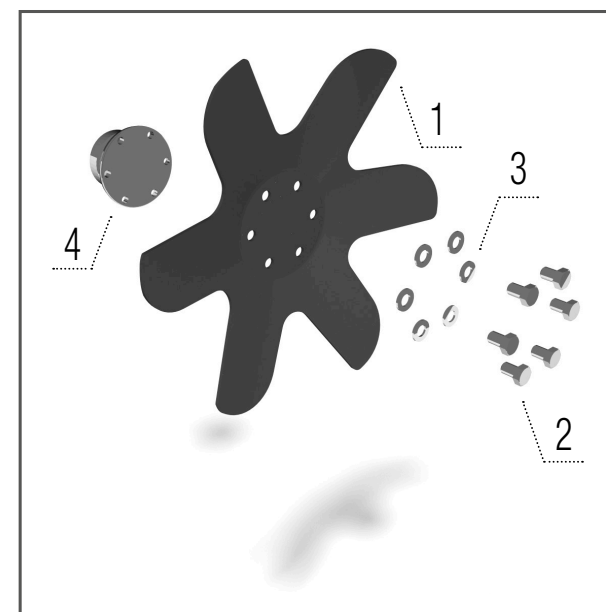

Боковой диск – левый

Модели XO_F, XE

- 1 – КМ060251 ДИСК ..... 1 шт
- 2 – КМ000489 БОЛТ ..... 6 шт
- 3 – КМ000056 ШАЙБА..... 6 шт
- 4 – КМ040146 СТУПИЦА ..... 1 шт