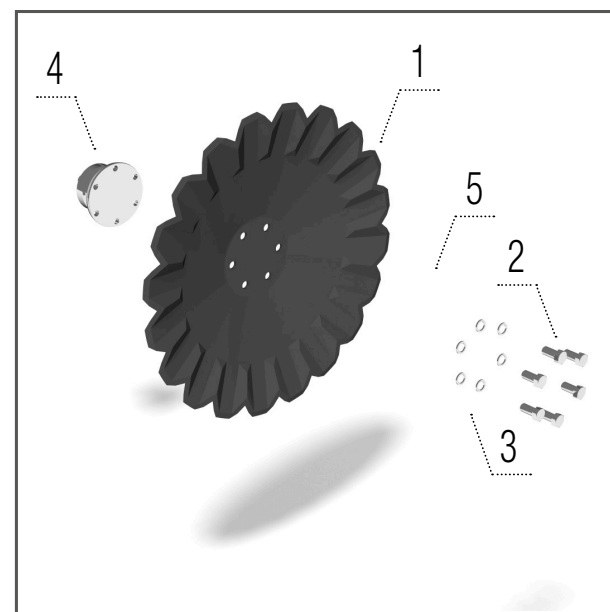

А-диск 520 × 5 мм

Модели XO_F, XE

- 1 – КМ060305 ДИСК ..... 1 шт
- 2 – КМ000930 БОЛТ ..... 6 шт
- 3 – КМ000963 ШАЙБА..... 6 шт
- 4 – КМ040146 СТУПИЦА ..... 1 шт
- 5 – 00913027 ШАЙБА ..... 1 шт