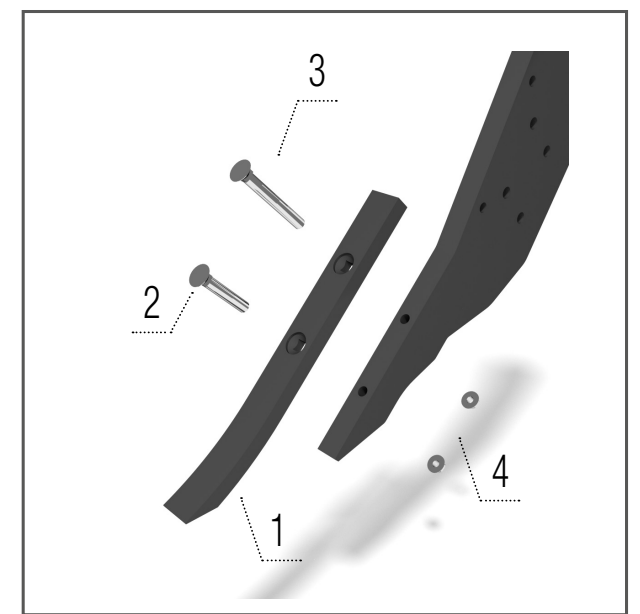

# NOMBRE DE PIÈCES

## TERRASTRIP

		ZN 8R/45	ZN 8R/50	ZN 8/75
Pointe	pcs	8	8	8
Ailette – droit	pcs	8	8	8
Ailette – gauche	pcs	8	8	8
Couteau	pcs	8	8	8
Boulons de cisaillement	pcs	8	8	8

## Ciseau 40 mm