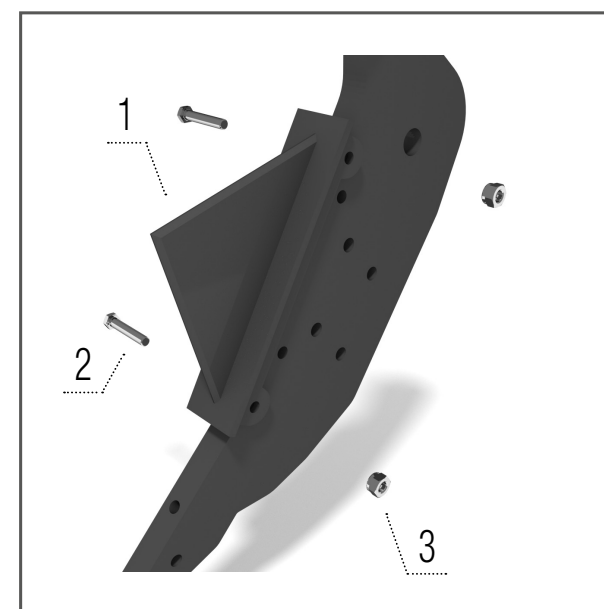

Couteau

Modèle ZN

- 1 – KM060172 SOC SUPÉRIEUR...1 pcs
- 2 – KM000033 VIS.....2 pcs
- 3 – KM000154 ÉCROU.....2 pcs