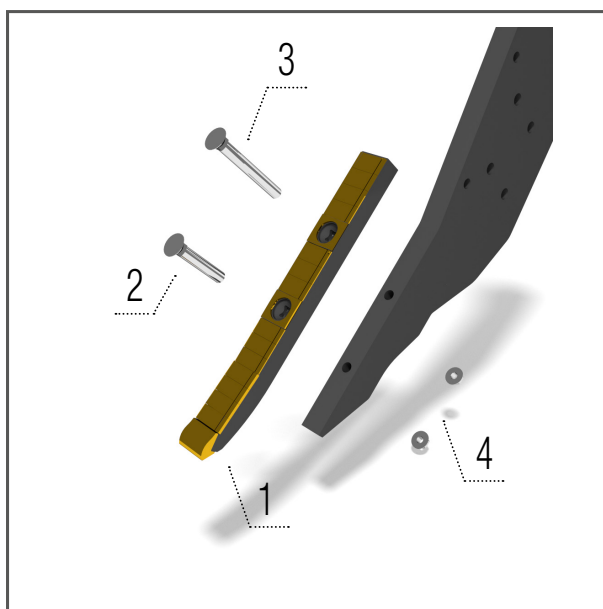

Ciseau 40 mm LONG LIFE

Modèle ZN

- 1 – KM060340 POINTE .....1 pcs
- 2 – KM000854 VIS.....1 pcs
- 3 – KM000906 VIS.....1 pcs
- 4 – KM000855 ÉCROU.....2 pcs