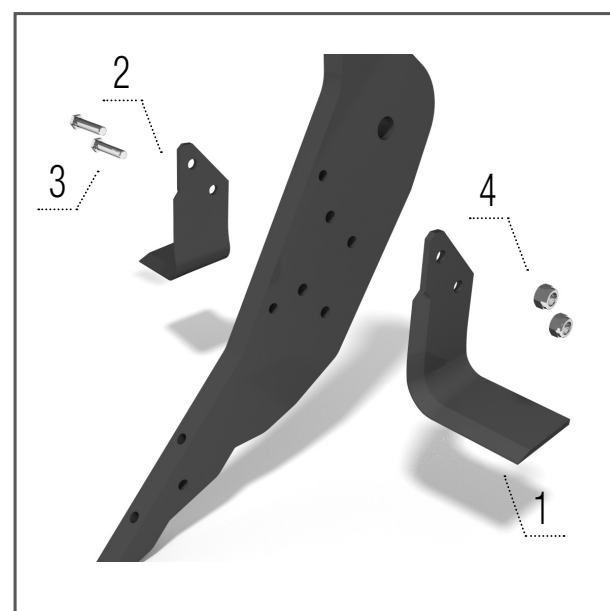

КОЛИЧЕСТВО ИЗНОШЕННЫХ ЗАПЧАСТЕЙ

TERRASTRIP

		ZN 8R/45	ZN 8R/50	ZN 8/75
Долото	ШТ	8	8	8
Крыло долотьев правое	ШТ	8	8	8
Крыло долотьев левое	ШТ	8	8	8
Нож	ШТ	8	8	8
Натяжной болт	ШТ	8	8	8

Долото 40 мм

Модел ZN

- 1 – KM060231 ДОЛОТО 1 шт
- 2 – KM000857 БОЛТ 1 шт
- 3 – KM000906 БОЛТ 1 шт
- 4 – KM000855 ГАЙКА 2 шт

Долото 40 мм LONG LIFE

Модел ZN

- 1 – KM060340 ДОЛОТО 1 шт
- 2 – KM000854 БОЛТ 1 шт
- 3 – KM000906 БОЛТ 1 шт
- 4 – KM000855 ГАЙКА 2 шт

Крыло левое и правое

Модел ZN

- 1 – KM060351 КРЫЛО 1 шт
- 2 – KM060350 КРЫЛО 1 шт
- 3 – KM000001 БОЛТ 2 шт
- 4 – KM000241 ГАЙКА 2 шт

Чехол

Модел ZN

- 1 – KM060172 ЧЕХОЛ 1 шт
- 2 – KM000232 БОЛТ 2 шт
- 3 – KM000154 ГАЙКА 2 шт

Натяжной болт

Модел ZN

- 1 – KM000091 БОЛТ 1 шт
- 2 – 00723835 СТОЙКА 1 шт
- 3 – 00123400 ШАЙБА 1 шт
- 4 – KM000003 ГАЙКА 1 шт
- 5 – KM000323 ГАЙКА 1 шт