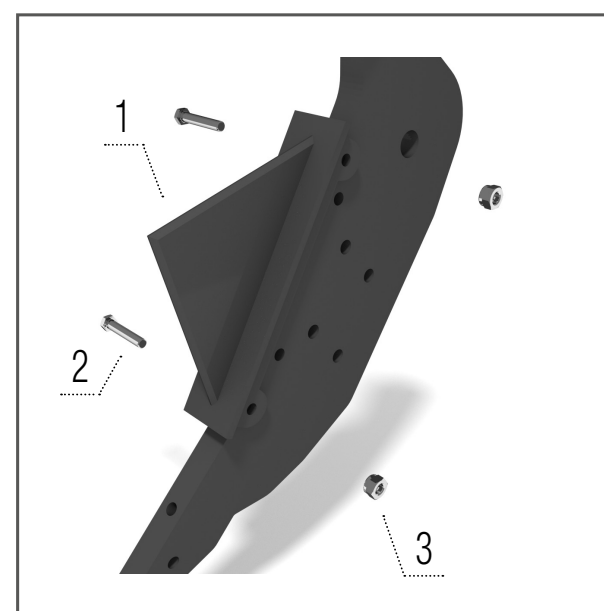

КОЛИЧЕСТВО ИЗНОШЕННЫХ ЗАПЧАСТЕЙ

TERRASTRIP

		ZN 8R/45	ZN 8R/50	ZN 8/75
Долото	ШТ	8	8	8
Крыло долотьев правое	ШТ	8	8	8
Крыло долотьев левое	ШТ	8	8	8
Нож	ШТ	8	8	8
Натяжной болт	ШТ	8	8	8

Долото 40 мм

Модел ZN

- 1 – KM060231 ДОЛОТО 1 шт
- 2 – KM000857 БОЛТ 1 шт
- 3 – KM000906 БОЛТ 1 шт
- 4 – KM000855 ГАЙКА 2 шт

Долото 40 мм LONG LIFE

Модел ZN

- 1 – KM060340 ДОЛОТО 1 шт
- 2 – KM000854 БОЛТ 1 шт
- 3 – KM000906 БОЛТ 1 шт
- 4 – KM000855 ГАЙКА 2 шт

Крыло левое и правое

Модел ZN

- 1 – KM060351 КРЫЛО 1 шт
- 2 – KM060350 КРЫЛО 1 шт
- 3 – KM000001 БОЛТ 2 шт
- 4 – KM000241 ГАЙКА 2 шт

Чехол

Модел ZN

- 1 – KM060172 ЧЕХОЛ 1 шт
- 2 – KM000232 БОЛТ 2 шт
- 3 – KM000154 ГАЙКА 2 шт

Натяжной болт

Модел ZN

- 1 – KM000091 БОЛТ 1 шт
- 2 – 00723835 СТОЙКА 1 шт
- 3 – 00123400 ШАЙБА 1 шт
- 4 – KM000003 ГАЙКА 1 шт
- 5 – KM000323 ГАЙКА 1 шт