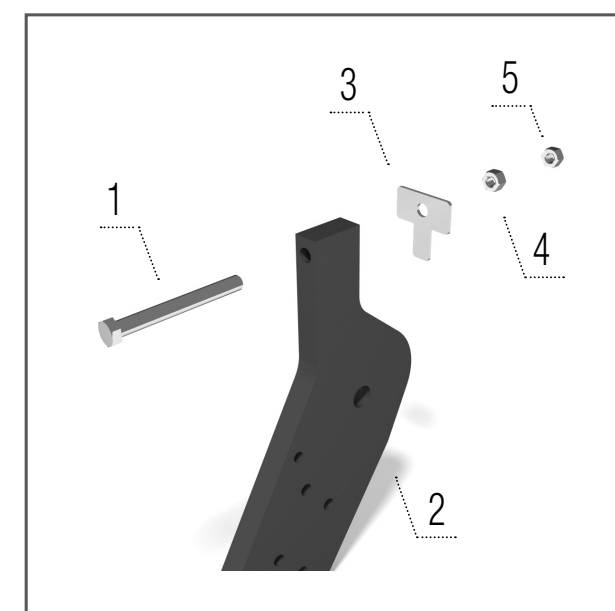

Крыло левое и правое

Модел ZN

- 1 – KM060351 КРЫЛО 1 шт
- 2 – KM060350 КРЫЛО 1 шт
- 3 – KM000001 БОЛТ 2 шт
- 4 – KM000241 ГАЙКА 2 шт

Чехол

Модел ZN

- 1 – KM060172 ЧЕХОЛ 1 шт
- 2 – KM000232 БОЛТ 2 шт
- 3 – KM000154 ГАЙКА 2 шт

Натяжной болт

Модел ZN

- 1 – KM000091 БОЛТ 1 шт
- 2 – 00723835 СТОЙКА 1 шт
- 3 – 00123400 ШАЙБА 1 шт
- 4 – KM000003 ГАЙКА 1 шт
- 5 – KM000323 ГАЙКА 1 шт