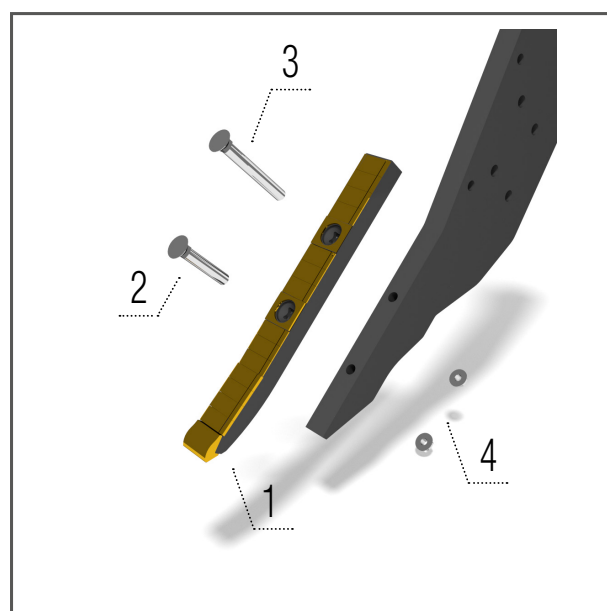

КОЛИЧЕСТВО ИЗНОШЕННЫХ ЗАПЧАСТЕЙ

TERRASTRIP

		ZN 8R/45	ZN 8R/50	ZN 8/75
Долото	ШТ	8	8	8
Крыло долотьев правое	ШТ	8	8	8
Крыло долотьев левое	ШТ	8	8	8
Нож	ШТ	8	8	8
Натяжной болт	ШТ	8	8	8

Долото 40 мм

Модел ZN

- 1 – KM060231 ДОЛОТО 1 шт
- 2 – KM000857 БОЛТ 1 шт
- 3 – KM000906 БОЛТ 1 шт
- 4 – KM000855 ГАЙКА 2 шт

Долото 40 мм LONG LIFE

Модел ZN

- 1 – KM060340 ДОЛОТО 1 шт
- 2 – KM000854 БОЛТ 1 шт
- 3 – KM000906 БОЛТ 1 шт
- 4 – KM000855 ГАЙКА 2 шт

Крыло левое и правое

Модел ZN

- 1 – KM060351 КРЫЛО 1 шт
- 2 – KM060350 КРЫЛО 1 шт
- 3 – KM000001 БОЛТ 2 шт
- 4 – KM000241 ГАЙКА 2 шт

Чехол

Модел ZN

- 1 – KM060172 ЧЕХОЛ 1 шт
- 2 – KM000232 БОЛТ 2 шт
- 3 – KM000154 ГАЙКА 2 шт

Натяжной болт

Модел ZN

- 1 – KM000091 БОЛТ 1 шт
- 2 – 00723835 СТОЙКА 1 шт
- 3 – 00123400 ШАЙБА 1 шт
- 4 – KM000003 ГАЙКА 1 шт
- 5 – KM000323 ГАЙКА 1 шт