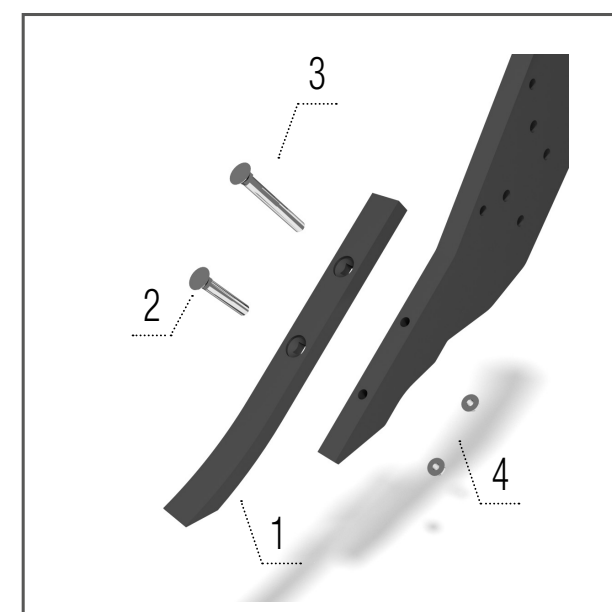

КОЛИЧЕСТВО ИЗНОШЕННЫХ ЗАПЧАСТЕЙ

TERRASTRIP

		ZN 8R/45	ZN 8R/50	ZN 8/75
Долото	ШТ	8	8	8
Крыло долотьев правое	ШТ	8	8	8
Крыло долотьев левое	ШТ	8	8	8
Нож	ШТ	8	8	8
Натяжной болт	ШТ	8	8	8

Долото 40 мм

Модел ZN

- 1 – KM060231 ДОЛОТО 1 шт
- 2 – KM000857 БОЛТ 1 шт
- 3 – KM000906 БОЛТ 1 шт
- 4 – KM000855 ГАЙКА 2 шт

Долото 40 мм LONG LIFE

Модел ZN

- 1 – KM060340 ДОЛОТО 1 шт
- 2 – KM000854 БОЛТ 1 шт
- 3 – KM000906 БОЛТ 1 шт
- 4 – KM000855 ГАЙКА 2 шт

Крыло левое и правое

Модел ZN

- 1 – KM060351 КРЫЛО 1 шт
- 2 – KM060350 КРЫЛО 1 шт
- 3 – KM000001 БОЛТ 2 шт
- 4 – KM000241 ГАЙКА 2 шт

Чехол

Модел ZN

- 1 – KM060172 ЧЕХОЛ 1 шт
- 2 – KM000232 БОЛТ 2 шт
- 3 – KM000154 ГАЙКА 2 шт

Натяжной болт

Модел ZN

- 1 – KM000091 БОЛТ 1 шт
- 2 – 00723835 СТОЙКА 1 шт
- 3 – 00123400 ШАЙБА 1 шт
- 4 – KM000003 ГАЙКА 1 шт
- 5 – KM000323 ГАЙКА 1 шт