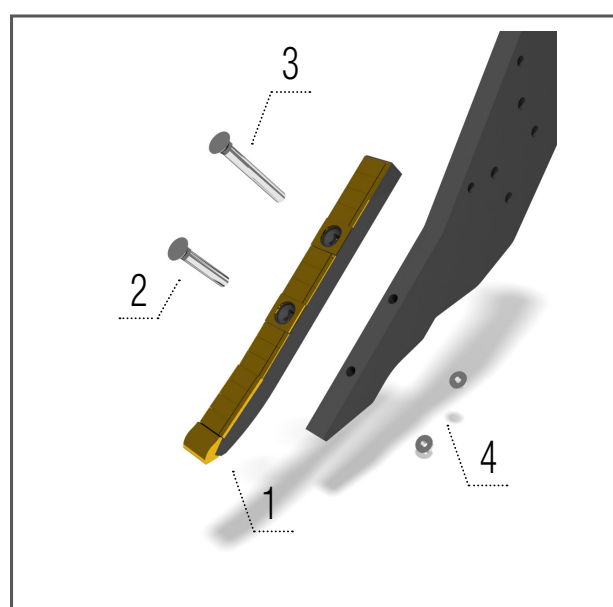

**Долото
40 мм**

Модели TN_M, TN_HM, TN_RT, TO,

TN_D, TN_HD, TN_PROFI

- 1 – КМ060231 ДОЛОТО 1 шт
- 2 – КМ000857 БОЛТ 1 шт
- 3 – КМ000906 БОЛТ 1 шт
- 4 – КМ000855 ГАЙКА 2 шт

**Крылья долотьев
185 мм LONG LIFE**

Модели DO

- 1 – КМ060483 КРЫЛО Л 1 шт
- 2 – КМ060484 КРЫЛО П 1 шт
- 3 – КМ000163 БОЛТ 2 шт
- 4 – КМ000296 ГАЙКА 2 шт

**Долото 40 мм
LONG LIFE**

Модели TN_M, TN_HM, TN_RT, TO,

TN_D, TN_HD, TN_PROFI

- 1 – КМ060340 ДОЛОТО 1 шт
- 2 – КМ000854 БОЛТ 1 шт
- 3 – КМ000906 БОЛТ 1 шт
- 4 – КМ000855 ГАЙКА 2 шт