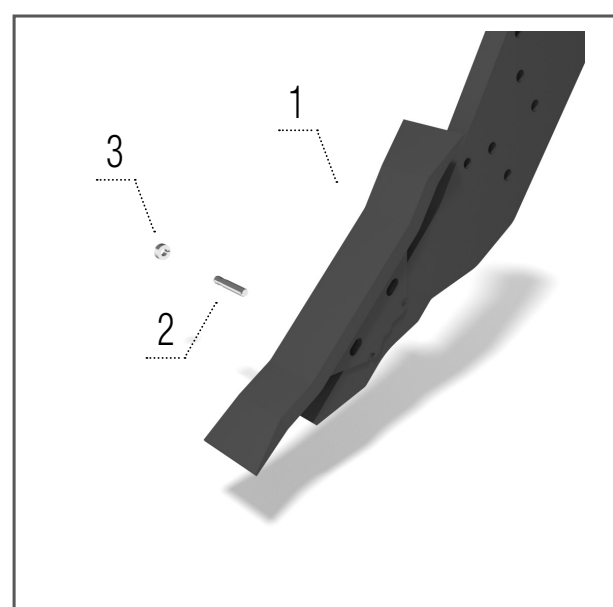

Модели DO

- 1 – КМ060483 КРЫЛО Л 1 шт
- 2 – КМ060484 КРЫЛО П 1 шт
- 3 – КМ000163 БОЛТ 2 шт
- 4 – КМ000296 ГАЙКА 2 шт

**Долото 40 мм
LONG LIFE**

Модели TN_M, TN_HM, TN_RT, TO,

TN_D, TN_HD, TN_PROFI

- 1 – КМ060340 ДОЛОТО 1 шт
- 2 – КМ000854 БОЛТ 1 шт
- 3 – КМ000906 БОЛТ 1 шт
- 4 – КМ000855 ГАЙКА 2 шт