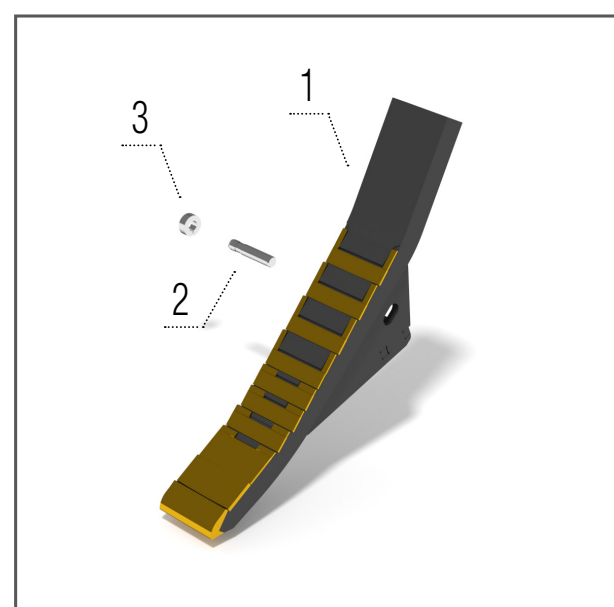

**Долото 70 мм
LONG LIFE**

Модели TN_D, TN_HD, TN_PROFI

- 1 – КМ060411 ДОЛОТО ..... 1 шт
- 2 – КМ000479 ШТИФТ ..... 1 шт
- 3 – КМ000480 КОЛЬЦО ..... 1 шт