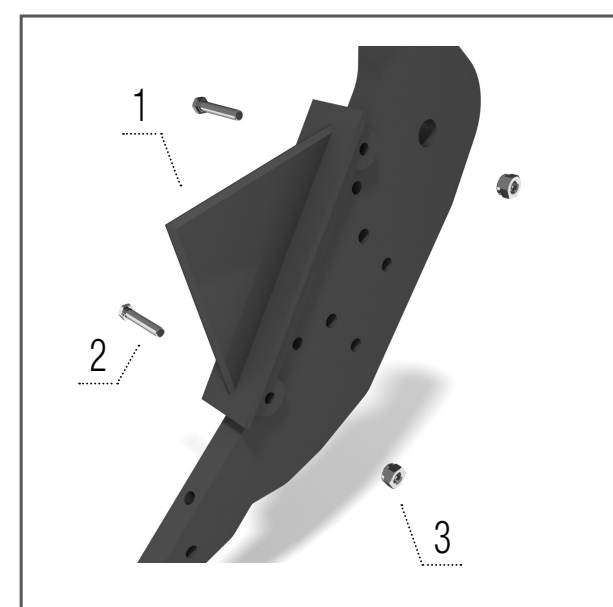

Чехол M

Модели TN_M, TN_HM, TN_RT, TO

- 1 – КМ060469 ЧЕХОЛ ..... 1 шт
- 2 – КМ000333 БОЛТ ..... 2 шт
- 3 – КМ000154 ГАЙКА ..... 2 шт