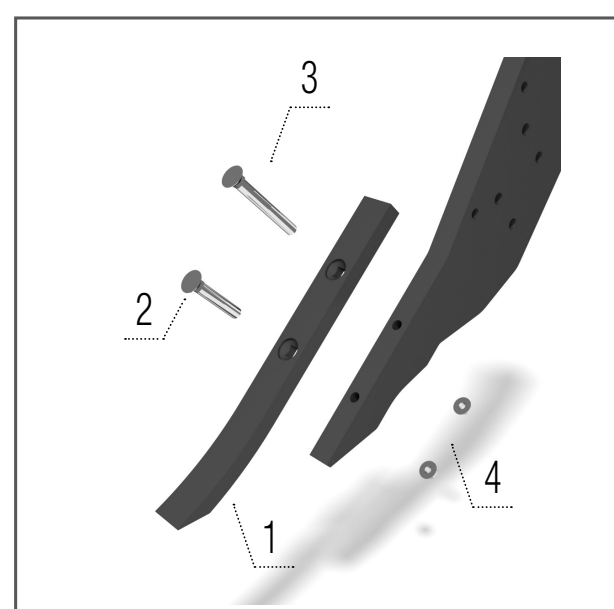

**Долото
70 мм**

Модели TN_M, TN_HM, TN_RT, TO

- 1 – КМ060414*/КМ060415** ДОЛОТО... 1 шт
- 2 – КМ000479 ШТИФТ 1 шт
- 3 – КМ000480 КОЛЬЦО 1 шт

**Долото 70 мм
LONG LIFE**

Модели TN_M, TN_HM, TN_RT, TO

- 1 – КМ060410*/КМ060411** ДОЛОТО... 1 шт
- 2 – КМ000479 ШТИФТ 1 шт
- 3 – КМ000480 КОЛЬЦО 1 шт

**Долото
40 мм**

Модели TN_M, TN_HM, TN_RT, TO,

TN_D, TN_HD, TN_PROFI

- 1 – КМ060231 ДОЛОТО 1 шт
- 2 – КМ000857 БОЛТ 1 шт
- 3 – КМ000906 БОЛТ 1 шт
- 4 – КМ000855 ГАЙКА 2 шт

**Крылья долотьев
185 мм LONG LIFE**

Модели DO

- 1 – КМ060483 КРЫЛО Л 1 шт
- 2 – КМ060484 КРЫЛО П 1 шт
- 3 – КМ000163 БОЛТ 2 шт
- 4 – КМ000296 ГАЙКА 2 шт

**Долото 40 мм
LONG LIFE**

Модели TN_M, TN_HM, TN_RT, TO,

TN_D, TN_HD, TN_PROFI

- 1 – КМ060340 ДОЛОТО 1 шт
- 2 – КМ000854 БОЛТ 1 шт
- 3 – КМ000906 БОЛТ 1 шт
- 4 – КМ000855 ГАЙКА 2 шт