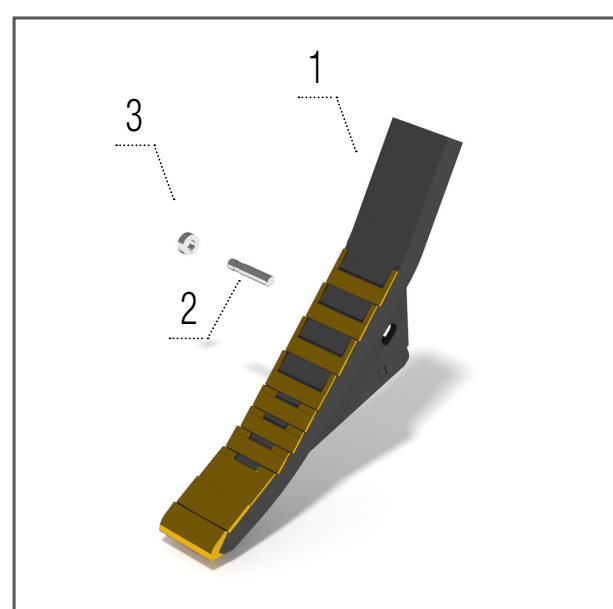

**Долото
70 мм**

Модели TN_M, TN_HM, TN_RT, TO

- 1 – КМ060414*/КМ060415** ДОЛОТО... 1 шт
- 2 – КМ000479 ШТИФТ 1 шт
- 3 – КМ000480 КОЛЬЦО 1 шт

**Долото 70 мм
LONG LIFE**

Модели TN_M, TN_HM, TN_RT, TO

- 1 – КМ060410*/КМ060411** ДОЛОТО... 1 шт
- 2 – КМ000479 ШТИФТ 1 шт
- 3 – КМ000480 КОЛЬЦО 1 шт