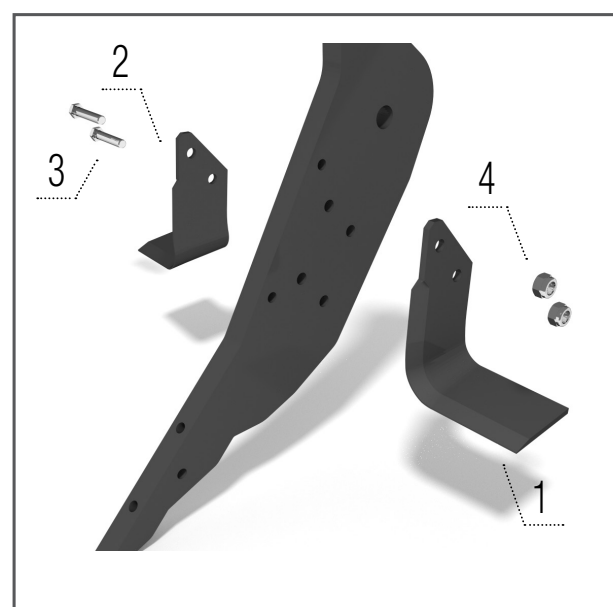

Чехол M

Модели TN_M, TN_HM, TN_RT, TO

- 1 – КМ060469 ЧЕХОЛ 1 шт
- 2 – КМ000333 БОЛТ 2 шт
- 3 – КМ000154 ГАЙКА 2 шт

Чехол D

Модели TN_D, TN_HD, TN_PROFI

- 1 – КМ060172 ЧЕХОЛ 1 шт
- 2 – КМ000033 БОЛТ 2 шт
- 3 – КМ000154 ГАЙКА 2 шт

**Крыло левое
и правое**

Модели TN_M, TN_HM, TN_RT, TO,

TN_D, TN_HD, TN_PROFI

- 1 – КМ060351 КРЫЛО 1 шт
- 2 – КМ060350 КРЫЛО 1 шт
- 3 – КМ000550 БОЛТ 2 шт
- 4 – КМ000241 ГАЙКА 2 шт

**Натяжной
болт M**

Модели TN_M, TN_HM, TN_RT, TO