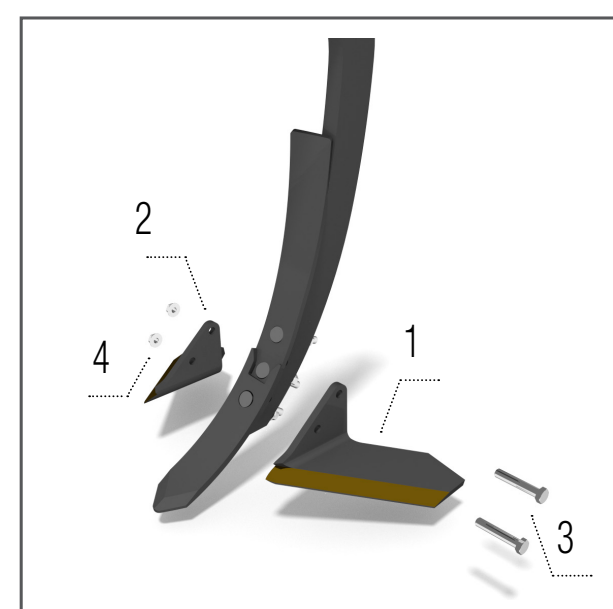

**Долото
70 мм**

Модели TN_M, TN_HM, TN_RT, TO

- 1 – КМ060414*/КМ060415** ДОЛОТО... 1 шт
- 2 – КМ000479 ШТИФТ 1 шт
- 3 – КМ000480 КОЛЬЦО 1 шт

**Долото 70 мм
LONG LIFE**

Модели TN_M, TN_HM, TN_RT, TO

- 1 – КМ060410*/КМ060411** ДОЛОТО... 1 шт
- 2 – КМ000479 ШТИФТ 1 шт
- 3 – КМ000480 КОЛЬЦО 1 шт

**Долото
40 мм**

Модели TN_M, TN_HM, TN_RT, TO,

TN_D, TN_HD, TN_PROFI

- 1 – КМ060231 ДОЛОТО 1 шт
- 2 – КМ000857 БОЛТ 1 шт
- 3 – КМ000906 БОЛТ 1 шт
- 4 – КМ000855 ГАЙКА 2 шт

**Крылья долотьев
185 мм LONG LIFE**

Модели DO

- 1 – КМ060483 КРЫЛО Л 1 шт
- 2 – КМ060484 КРЫЛО П 1 шт
- 3 – КМ000163 БОЛТ 2 шт
- 4 – КМ000296 ГАЙКА 2 шт

**Долото 40 мм
LONG LIFE**

Модели TN_M, TN_HM, TN_RT, TO,

TN_D, TN_HD, TN_PROFI

- 1 – КМ060340 ДОЛОТО 1 шт
- 2 – КМ000854 БОЛТ 1 шт
- 3 – КМ000906 БОЛТ 1 шт
- 4 – КМ000855 ГАЙКА 2 шт