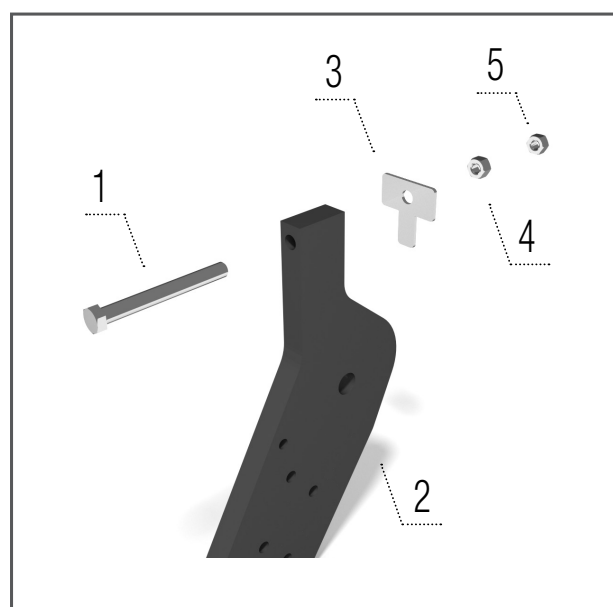

Натяжной болт D

Модели TN_D, TN_HD, TN_PROFI

- 1 – КМ000091 БОЛТ ..... 1 шт
- 2 – 00004666 СТОЙКА ..... 1 шт
- 3 – 00123400 ШАЙБА ..... 1 шт
- 4 – КМ000003 ГАЙКА ..... 1 шт
- 5 – КМ000323 ГАЙКА ..... 1 шт