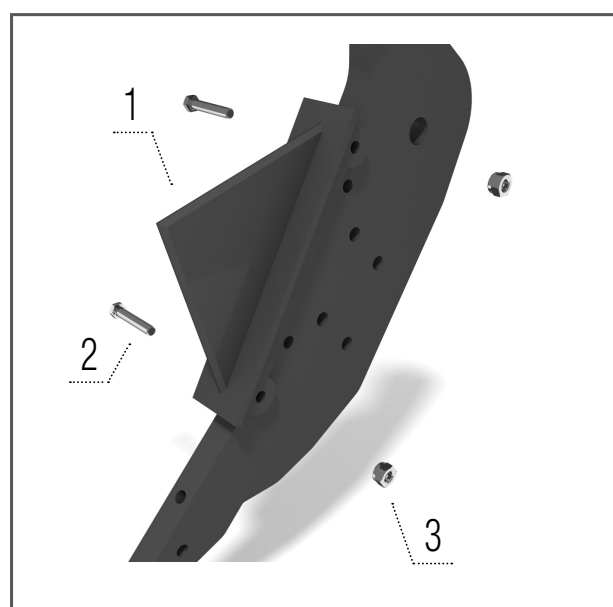

Чехол D

Модели TN_D, TN_HD, TN_PROFI

- 1 – КМ060172 ЧЕХОЛ ..... 1 шт
- 2 – КМ000033 БОЛТ ..... 2 шт
- 3 – КМ000154 ГАЙКА ..... 2 шт