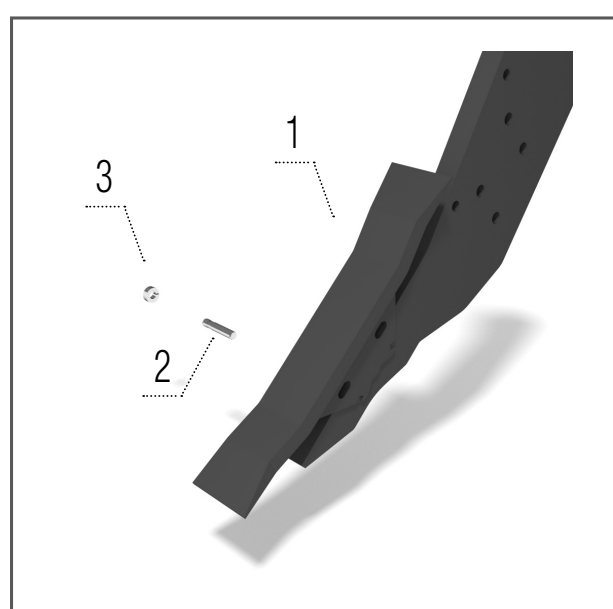

**Долото
70 мм**

Модели TN_M, TN_HM, TN_RT, TO

- 1 – КМ060414*/КМ060415** ДОЛОТО... 1 шт
- 2 – КМ000479 ШТИФТ 1 шт
- 3 – КМ000480 КОЛЬЦО 1 шт

**Долото 70 мм
LONG LIFE**

Модели TN_M, TN_HM, TN_RT, TO

- 1 – КМ060410*/КМ060411** ДОЛОТО... 1 шт
- 2 – КМ000479 ШТИФТ 1 шт
- 3 – КМ000480 КОЛЬЦО 1 шт

**Долото
40 мм**

Модели TN_M, TN_HM, TN_RT, TO,

TN_D, TN_HD, TN_PROFI

- 1 – КМ060231 ДОЛОТО 1 шт
- 2 – КМ000857 БОЛТ 1 шт
- 3 – КМ000906 БОЛТ 1 шт
- 4 – КМ000855 ГАЙКА 2 шт

**Крылья долотьев
185 мм LONG LIFE**

Модели DO

- 1 – КМ060483 КРЫЛО Л 1 шт
- 2 – КМ060484 КРЫЛО П 1 шт
- 3 – КМ000163 БОЛТ 2 шт
- 4 – КМ000296 ГАЙКА 2 шт

**Долото 40 мм
LONG LIFE**

Модели TN_M, TN_HM, TN_RT, TO,

TN_D, TN_HD, TN_PROFI

- 1 – КМ060340 ДОЛОТО 1 шт
- 2 – КМ000854 БОЛТ 1 шт
- 3 – КМ000906 БОЛТ 1 шт
- 4 – КМ000855 ГАЙКА 2 шт