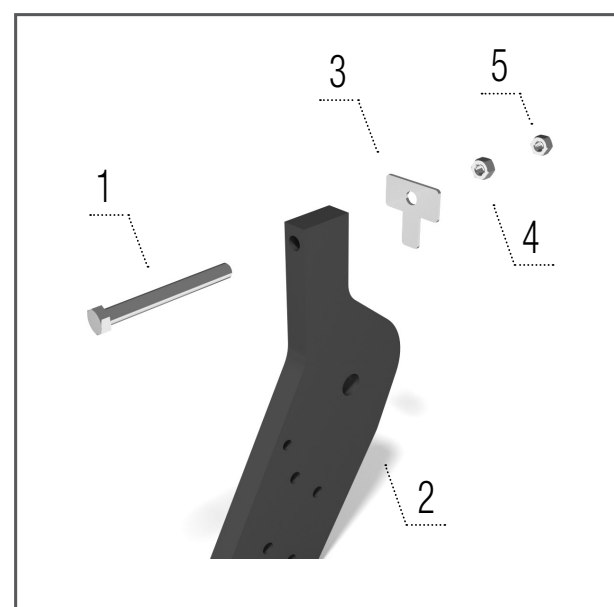

**Крыло левое
и правое**

Модели TN_M, TN_HM, TN_RT, TO,

TN_D, TN_HD, TN_PROFI

- 1 – КМ060351 КРЫЛО 1 шт
- 2 – КМ060350 КРЫЛО 1 шт
- 3 – КМ000550 БОЛТ 2 шт
- 4 – КМ000241 ГАЙКА 2 шт

**Натяжной
болт M**

Модели TN_M, TN_HM, TN_RT, TO