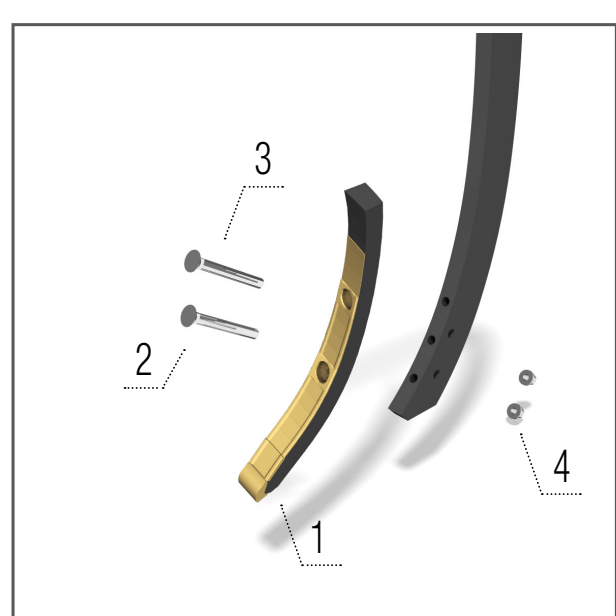

КОЛИЧЕСТВО ИЗНОШЕННЫХ ЗАПЧАСТЕЙ

TERRALAND		DO 4000	DO 5000	DO 6000
Зубчатый диск 660 × 6 мм	шт	22	26	34
Долото	шт	11	13	17
Направляющая пластина права	шт	6	7	8
Направляющая пластина лева	шт	5	6	7
Крыло долотьев правое	шт	11	13	17
Крыло долотьев левое	шт	11	13	17
Боковой диск – правый	шт	3	4	5
Боковой диск – левый	шт	3	4	5
Чистики Cutrack каток	шт	34	40	52

Долото 40 mm LONG LIFE

Модели DO

1 – КМ060446 ДОЛОТО (от 2019)	1 шт
2 – КМ000854 БОЛТ	1 шт
3 – КМ000906 БОЛТ	1 шт
4 – КМ000855 ГАЙКА	2 шт

Долото 60 мм

Модели DO

1 – КМ060436 ДОЛОТО	2 шт
2 – КМ060439 НАПРАВЛЯЮЩАЯ ПЛАСТИНА ПРАВАЯ.....	1 шт
3 – КМ000854 БОЛТ	6 шт
4 – КМ000855 ГАЙКА	6 шт
5 – КМ060440 НАПРАВЛЯЮЩАЯ ПЛАСТИНА ЛЕВАЯ.....	1 шт

Долото 80 мм

Модели DO

1 – КМ060437 ДОЛОТО	2 шт
2 – КМ060435 НАПРАВЛЯЮЩАЯ ПЛАСТИНА ПРАВАЯ.....	1 шт
3 – КМ000854 БОЛТ	6 шт
4 – КМ000855 ГАЙКА	6 шт
5 – КМ060438 НАПРАВЛЯЮЩАЯ ПЛАСТИНА ЛЕВАЯ	1 шт

Долото 80 мм LONG LIFE

Модели DO

1 – КМ060402*/ КМ060427** ДОЛОТО	2 шт
2 – КМ060435 НАПРАВЛЯЮЩАЯ ПЛАСТИНА ПРАВАЯ.....	1 шт
3 – КМ000854 БОЛТ	2 шт
4 – КМ000858 БОЛТ	2 шт
5 – КМ000855 ГАЙКА	4 шт
6 – КМ060438 НАПРАВЛЯЮЩАЯ ПЛАСТИНА ЛЕВАЯ.....	1 шт