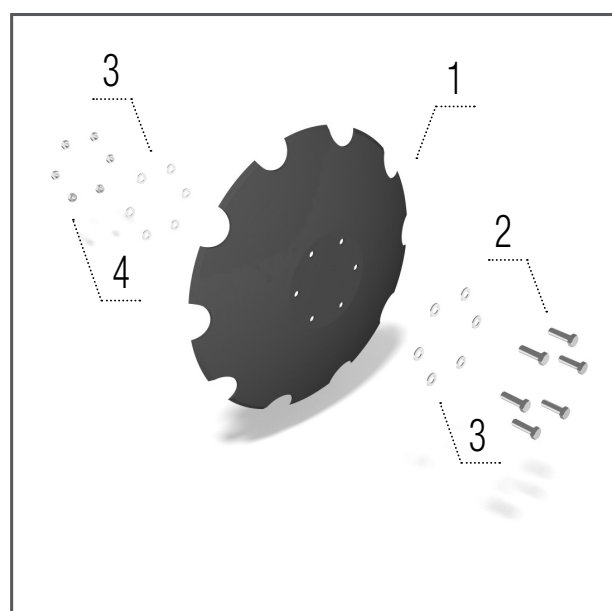

Зубчатый диск 620 × 6 мм

Модели DO

1 – КМ060370 ДИСК	1 шт
2 – КМ000969 БОЛТ	6 шт
3 – КМ000242 ШАЙБА	12 шт
4 – КМ000685 ГАЙКА	6 шт