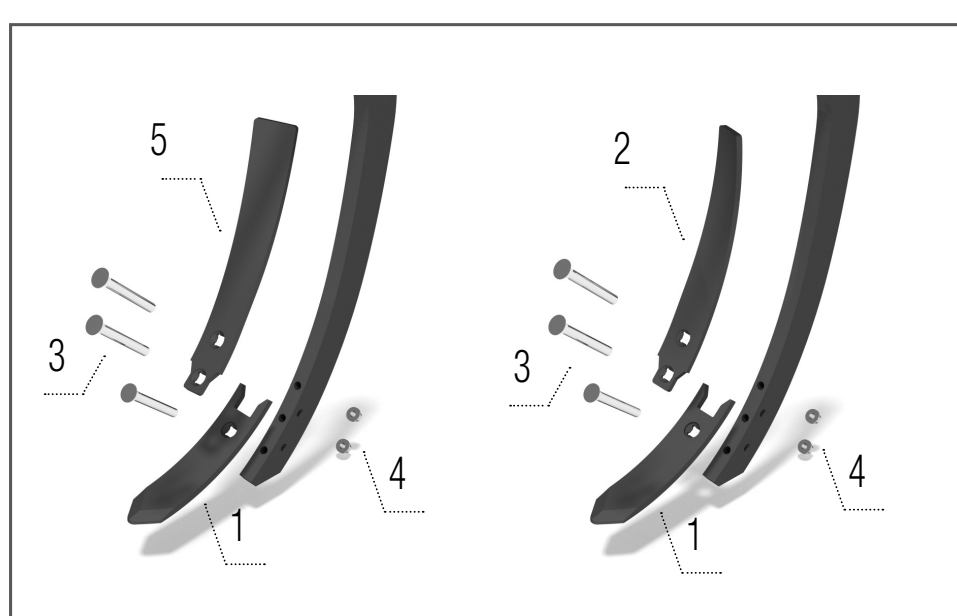

КОЛИЧЕСТВО ИЗНОШЕННЫХ ЗАПЧАСТЕЙ

TERRALAND		DO 4000	DO 5000	DO 6000
Зубчатый диск 660 × 6 мм	шт	22	26	34
Долото	шт	11	13	17
Направляющая пластина права	шт	6	7	8
Направляющая пластина лева	шт	5	6	7
Крыло долотьев правое	шт	11	13	17
Крыло долотьев левое	шт	11	13	17
Боковой диск – правый	шт	3	4	5
Боковой диск – левый	шт	3	4	5
Чистики Cutrack каток	шт	34	40	52

Долото 40 mm LONG LIFE

Модели DO

1 – КМ060446 ДОЛОТО (от 2019)	1 шт
2 – КМ000854 БОЛТ	1 шт
3 – КМ000906 БОЛТ	1 шт
4 – КМ000855 ГАЙКА	2 шт

Долото 60 мм

Модели DO

1 – КМ060436 ДОЛОТО	2 шт
2 – КМ060439 НАПРАВЛЯЮЩАЯ ПЛАСТИНА ПРАВАЯ.....	1 шт
3 – КМ000854 БОЛТ	6 шт
4 – КМ000855 ГАЙКА	6 шт
5 – КМ060440 НАПРАВЛЯЮЩАЯ ПЛАСТИНА ЛЕВАЯ.....	1 шт

Долото 80 мм

Модели DO

1 – КМ060437 ДОЛОТО	2 шт
2 – КМ060435 НАПРАВЛЯЮЩАЯ ПЛАСТИНА ПРАВАЯ.....	1 шт
3 – КМ000854 БОЛТ	6 шт
4 – КМ000855 ГАЙКА	6 шт
5 – КМ060438 НАПРАВЛЯЮЩАЯ ПЛАСТИНА ЛЕВАЯ	1 шт

Долото 80 мм LONG LIFE

Модели DO

1 – КМ060402*/ КМ060427** ДОЛОТО	2 шт
2 – КМ060435 НАПРАВЛЯЮЩАЯ ПЛАСТИНА ПРАВАЯ.....	1 шт
3 – КМ000854 БОЛТ	2 шт
4 – КМ000858 БОЛТ	2 шт
5 – КМ000855 ГАЙКА	4 шт
6 – КМ060438 НАПРАВЛЯЮЩАЯ ПЛАСТИНА ЛЕВАЯ.....	1 шт