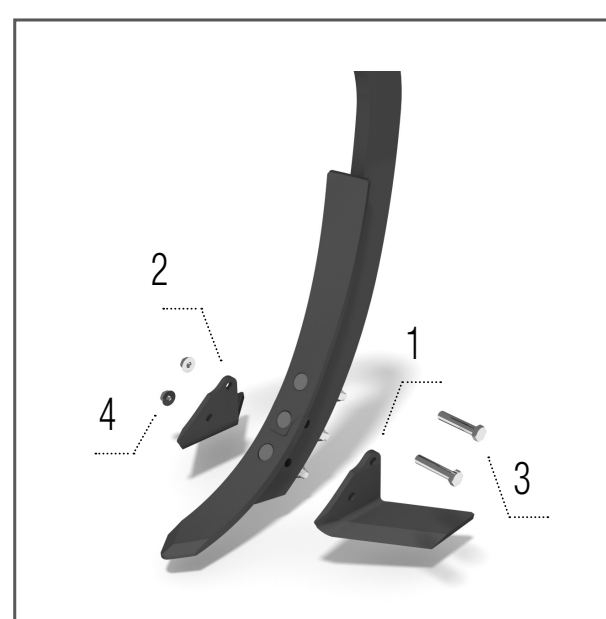

Крылья долотьев 125 мм

Модели DO

1 – КМ060359*/КМ060441* КРЫЛО Л....	1 шт
2 – КМ060360*/КМ060442* КРЫЛО П....	1 шт
3 – КМ000548*/КМ000890* БОЛТ	2 шт
4 – КМ000296 ГАЙКА	2 шт

† до г. 2019

‡ от 2019