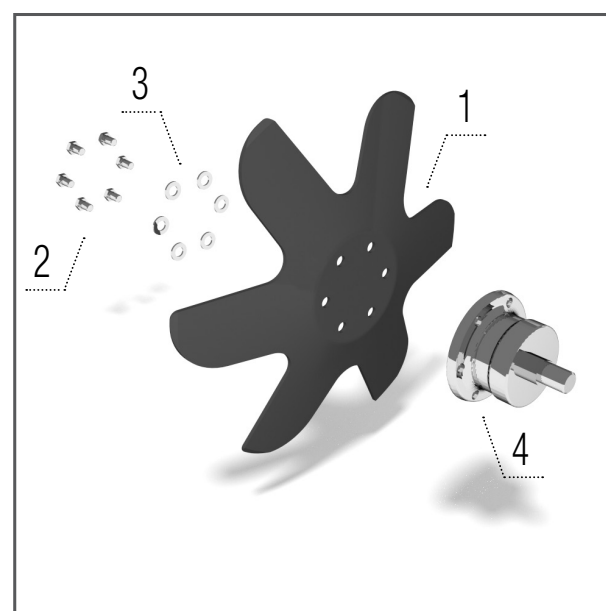

* с версии DA

** к версии DA

Зубчатый диск 620 × 6 мм

Модели DO

1 – КМ060370 ДИСК	1 шт
2 – КМ000969 БОЛТ	6 шт
3 – КМ000242 ШАЙБА	12 шт
4 – КМ000685 ГАЙКА	6 шт

Боковой диск – правый

Модели DO

1 – КМ060251 ДИСК	1 шт
2 – КМ000463 БОЛТ	6 шт
3 – КМ000056 ШАЙБА	6 шт
4 – КМ040146 СТУПИЦА.....	1 шт