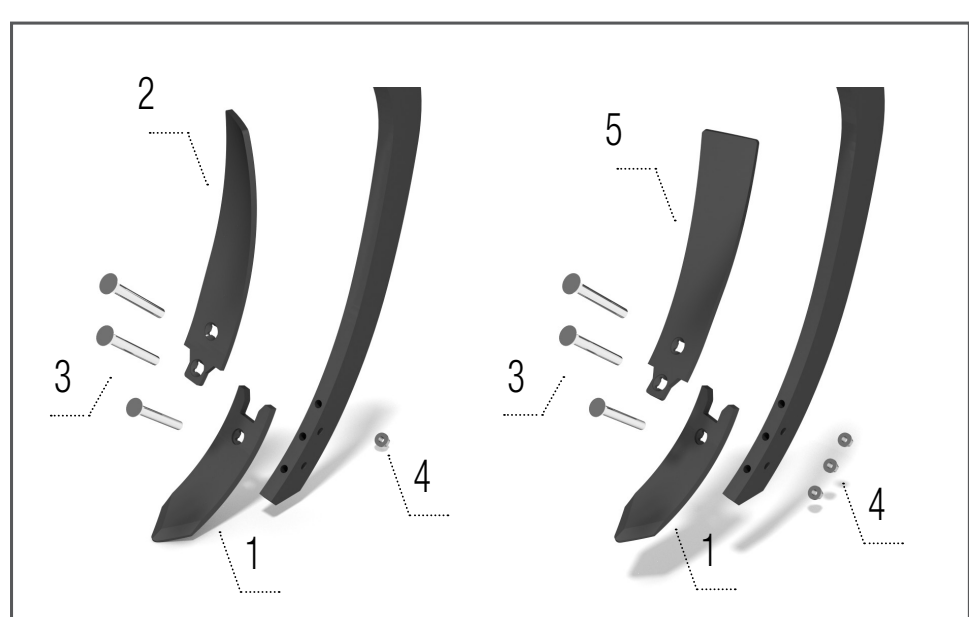

КОЛИЧЕСТВО ИЗНОШЕННЫХ ЗАПЧАСТЕЙ

TERRALAND		DO 4000	DO 5000	DO 6000
Зубчатый диск 660 × 6 мм	шт	22	26	34
Долото	шт	11	13	17
Направляющая пластина права	шт	6	7	8
Направляющая пластина лева	шт	5	6	7
Крыло долотьев правое	шт	11	13	17
Крыло долотьев левое	шт	11	13	17
Боковой диск – правый	шт	3	4	5
Боковой диск – левый	шт	3	4	5
Чистики Cutrack каток	шт	34	40	52

Долото 40 mm LONG LIFE

Модели DO

1 – КМ060446 ДОЛОТО (от 2019)	1 шт
2 – КМ000854 БОЛТ	1 шт
3 – КМ000906 БОЛТ	1 шт
4 – КМ000855 ГАЙКА	2 шт

Долото 60 мм

Модели DO

1 – КМ060436 ДОЛОТО	2 шт
2 – КМ060439 НАПРАВЛЯЮЩАЯ ПЛАСТИНА ПРАВАЯ.....	1 шт
3 – КМ000854 БОЛТ	6 шт
4 – КМ000855 ГАЙКА	6 шт
5 – КМ060440 НАПРАВЛЯЮЩАЯ ПЛАСТИНА ЛЕВАЯ.....	1 шт

Долото 80 мм

Модели DO

1 – КМ060437 ДОЛОТО	2 шт
2 – КМ060435 НАПРАВЛЯЮЩАЯ ПЛАСТИНА ПРАВАЯ.....	1 шт
3 – КМ000854 БОЛТ	6 шт
4 – КМ000855 ГАЙКА	6 шт
5 – КМ060438 НАПРАВЛЯЮЩАЯ ПЛАСТИНА ЛЕВАЯ	1 шт

Долото 80 мм LONG LIFE

Модели DO

1 – КМ060402*/ КМ060427** ДОЛОТО	2 шт
2 – КМ060435 НАПРАВЛЯЮЩАЯ ПЛАСТИНА ПРАВАЯ.....	1 шт
3 – КМ000854 БОЛТ	2 шт
4 – КМ000858 БОЛТ	2 шт
5 – КМ000855 ГАЙКА	4 шт
6 – КМ060438 НАПРАВЛЯЮЩАЯ ПЛАСТИНА ЛЕВАЯ.....	1 шт