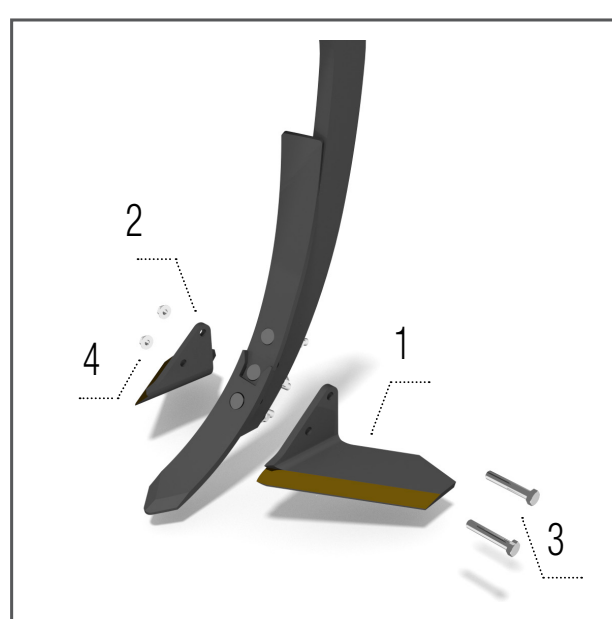

Боковой диск – левый

Модели DO

1 – КМ060250 ДИСК	1 шт
2 – КМ000463 БОЛТ	6 шт
3 – КМ000056 ШАЙБА	6 шт
4 – КМ040146 СТУПИЦА.....	1 шт

Крылья долотьев 185 мм

Модели DO

1 – КМ060361*/КМ060443* КРЫЛО Л.....	1 шт
2 – КМ060362*/КМ060444* КРЫЛО П....	1 шт
3 – КМ000548*/КМ000890* БОЛТ	2 шт
4 – КМ000296 ГАЙКА	2 шт