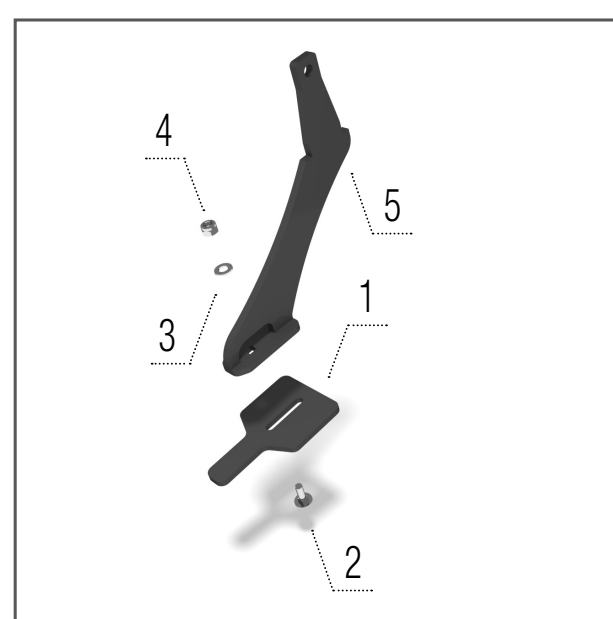

Чистики Cutrack каток

Модели DO

1 – 00830280 ЧИСТИК.....	1 шт
2 – КМ000395 БОЛТ	1 шт
3 – КМ000081 ШАЙБА	1 шт
4 – КМ000155 ГАЙКА	1 шт
5 – 00887377 СТОЙКА.....	1 шт