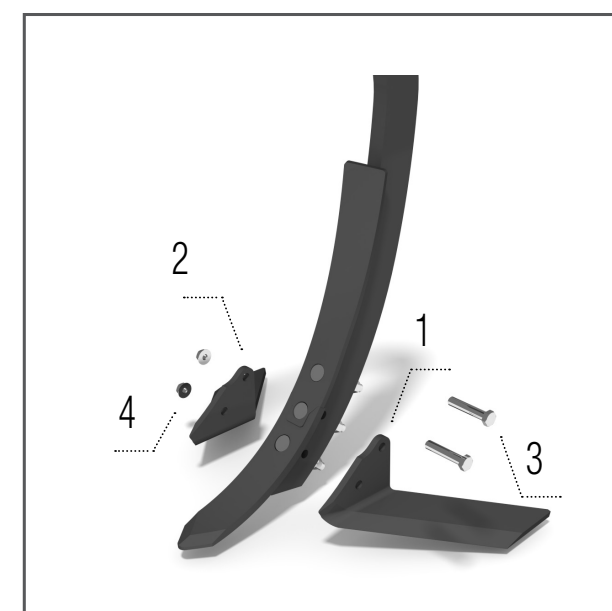

Крылья долотьев 185 мм

Модели DO

1 – КМ060361*/КМ060443* КРЫЛО Л.....	1 шт
2 – КМ060362*/КМ060444* КРЫЛО П....	1 шт
3 – КМ000548*/КМ000890* БОЛТ	2 шт
4 – КМ000296 ГАЙКА	2 шт