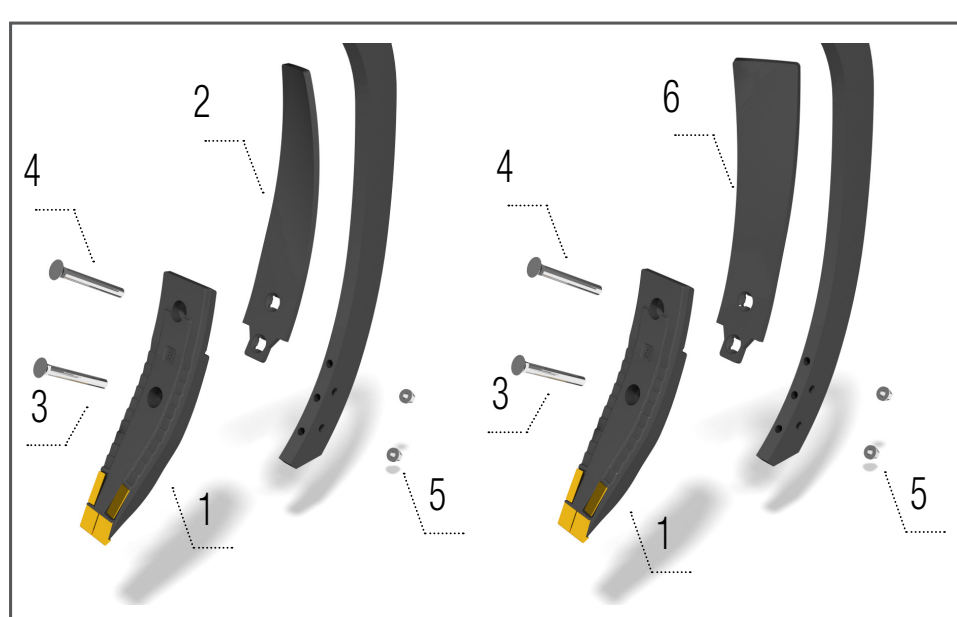

КОЛИЧЕСТВО ИЗНОШЕННЫХ ЗАПЧАСТЕЙ

TERRALAND		DO 4000	DO 5000	DO 6000
Зубчатый диск 660 × 6 мм	шт	22	26	34
Долото	шт	11	13	17
Направляющая пластина права	шт	6	7	8
Направляющая пластина лева	шт	5	6	7
Крыло долотьев правое	шт	11	13	17
Крыло долотьев левое	шт	11	13	17
Боковой диск – правый	шт	3	4	5
Боковой диск – левый	шт	3	4	5
Чистики Cutrack каток	шт	34	40	52

Долото 40 mm LONG LIFE

Модели DO

1 – КМ060446 ДОЛОТО (от 2019)	1 шт
2 – КМ000854 БОЛТ	1 шт
3 – КМ000906 БОЛТ	1 шт
4 – КМ000855 ГАЙКА	2 шт

Долото 60 мм

Модели DO

1 – КМ060436 ДОЛОТО	2 шт
2 – КМ060439 НАПРАВЛЯЮЩАЯ ПЛАСТИНА ПРАВАЯ.....	1 шт
3 – КМ000854 БОЛТ	6 шт
4 – КМ000855 ГАЙКА	6 шт
5 – КМ060440 НАПРАВЛЯЮЩАЯ ПЛАСТИНА ЛЕВАЯ.....	1 шт

Долото 80 мм

Модели DO

1 – КМ060437 ДОЛОТО	2 шт
2 – КМ060435 НАПРАВЛЯЮЩАЯ ПЛАСТИНА ПРАВАЯ.....	1 шт
3 – КМ000854 БОЛТ	6 шт
4 – КМ000855 ГАЙКА	6 шт
5 – КМ060438 НАПРАВЛЯЮЩАЯ ПЛАСТИНА ЛЕВАЯ	1 шт

Долото 80 мм LONG LIFE

Модели DO

1 – КМ060402*/ КМ060427** ДОЛОТО	2 шт
2 – КМ060435 НАПРАВЛЯЮЩАЯ ПЛАСТИНА ПРАВАЯ.....	1 шт
3 – КМ000854 БОЛТ	2 шт
4 – КМ000858 БОЛТ	2 шт
5 – КМ000855 ГАЙКА	4 шт
6 – КМ060438 НАПРАВЛЯЮЩАЯ ПЛАСТИНА ЛЕВАЯ.....	1 шт