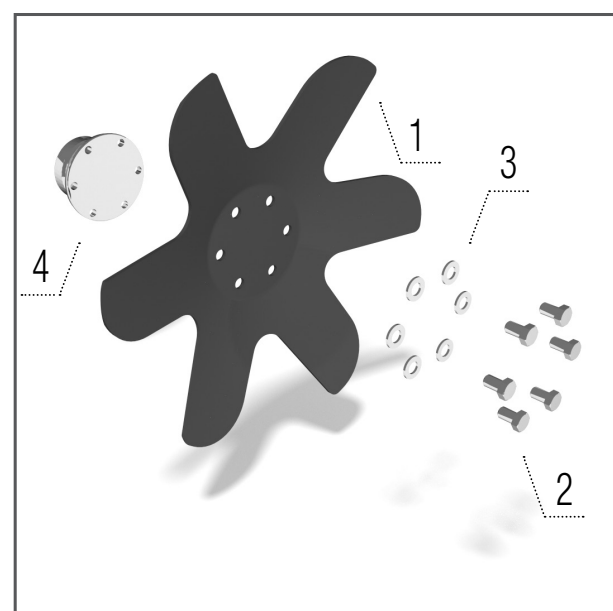

* с версии DA

** к версии DA

Зубчатый диск 620 × 6 мм

Модели DO

1 – КМ060370 ДИСК	1 шт
2 – КМ000969 БОЛТ	6 шт
3 – КМ000242 ШАЙБА	12 шт
4 – КМ000685 ГАЙКА	6 шт

Боковой диск – правый

Модели DO

1 – КМ060251 ДИСК	1 шт
2 – КМ000463 БОЛТ	6 шт
3 – КМ000056 ШАЙБА	6 шт
4 – КМ040146 СТУПИЦА.....	1 шт