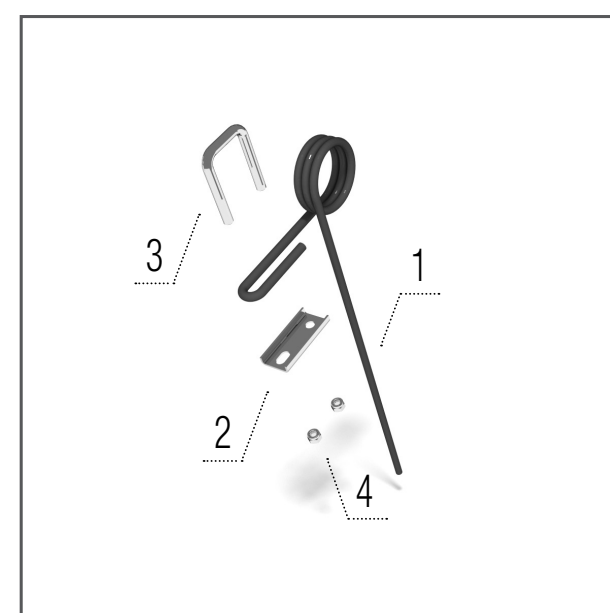

**Лапы следорыхлителей**

**Модели SO, SO\_F**

- 1 – KM060086 ЛАПА..... 1 шт
- 2 – KM000616 БОЛТ ..... 1 шт
- 3 – KM000296 ГАЙКА ..... 1 шт

**Планка Crushbar**

**Модель SO\_F**

- 1 – KM060349 СТОЙКА ..... 1 шт
- 2 – KM060136 ЛИСТ МЕТАЛЛА.... 1 шт
- 3 – KM000851 БОЛТ ..... 2 шт
- 4 – KM000848 ГАЙКА ..... 2 шт