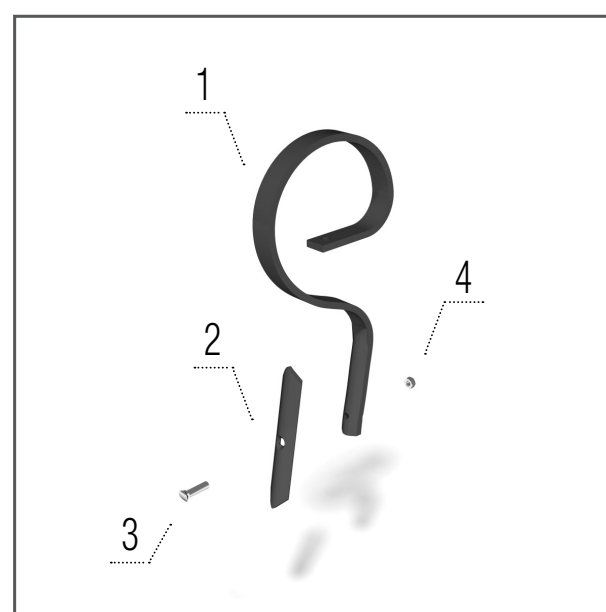

# КОЛИЧЕСТВО ИЗНОШЕННЫХ ЗАПЧАСТЕЙ

SWIFTER		SO 4000 SO 4000 F	SO 5000 SO 5000 F SO 5000 PROF I	SO 6000 SO 6000 F SO 6000 PROF I	SO 7000 SO 7000 F	SO 8000 F
Лапы следорыхлителей	шт	4/4	4/4/4	4/4/4	4/4	4
Лапы следорыхлителей (агрегат оборудован телескопическим рыхлителем)	шт	—/8	—/8/8	—/8/6	—/8	8
Лапа	шт	16/16	20/20/20	24/24/24	28/28	32
Гамма сошники	шт	40/36	48/46/44	60/55/54	70/66	75
SB-лапа	шт	—/31	36/37/38	42/45/45	52/51	59
Планка Crushbar	шт	24/16	44/20/20	36/22/22	42/30	34
Прутовые боронки	шт	28/28	36/36/34	42/—/—	50/55	34

**Лапа – правая**

**Модели SO, SO\_F**

- 1 – KM060173 ЛАПА..... 1 шт
- 2 – KM000903 БОЛТ ..... 2 шт
- 3 – KM000296 ГАЙКА ..... 2 шт
- 5 – KM060083 СТОЙКА ..... 1 шт

**Лапа – левая**

**Модели SO, SO\_F**

- 1 – KM060173 ЛАПА..... 1 шт
- 2 – KM000903 БОЛТ ..... 2 шт
- 3 – KM000296 ГАЙКА ..... 2 шт
- 4 – KM060084 СТОЙКА ..... 1 шт