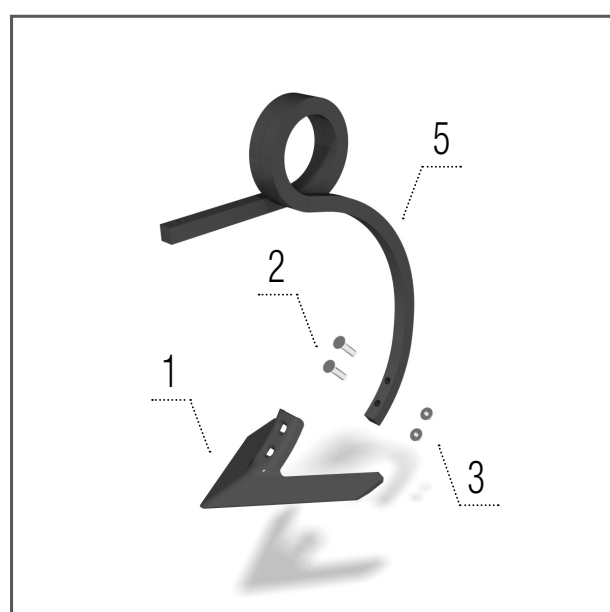

# КОЛИЧЕСТВО ИЗНОШЕННЫХ ЗАПЧАСТЕЙ

SWIFTER		SO 4000 SO 4000 F	SO 5000 SO 5000 F SO 5000 PROF I	SO 6000 SO 6000 F SO 6000 PROF I	SO 7000 SO 7000 F	SO 8000 F
Лапы следорыхлителей	шт	4/4	4/4/4	4/4/4	4/4	4
Лапы следорыхлителей (агрегат оборудован телескопическим рыхлителем)	шт	—/8	—/8/8	—/8/6	—/8	8
Лапа	шт	16/16	20/20/20	24/24/24	28/28	32
Гамма сошники	шт	40/36	48/46/44	60/55/54	70/66	75
SB-лапа	шт	—/31	36/37/38	42/45/45	52/51	59
Планка Crushbar	шт	24/16	44/20/20	36/22/22	42/30	34
Прутовые боронки	шт	28/28	36/36/34	42/—/—	50/55	34

**Лапа – правая**

**Модели SO, SO\_F**

- 1 – KM060173 ЛАПА..... 1 шт
- 2 – KM000903 БОЛТ ..... 2 шт
- 3 – KM000296 ГАЙКА ..... 2 шт
- 5 – KM060083 СТОЙКА ..... 1 шт

**Лапа – левая**

**Модели SO, SO\_F**

- 1 – KM060173 ЛАПА..... 1 шт
- 2 – KM000903 БОЛТ ..... 2 шт
- 3 – KM000296 ГАЙКА ..... 2 шт
- 4 – KM060084 СТОЙКА ..... 1 шт