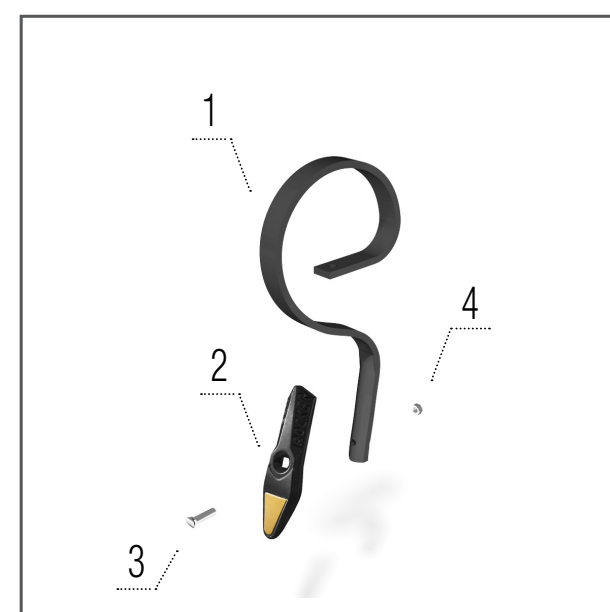

Гамма сошники Long Life

Модели SO, SO_F

- 1 – 00016973 СТОЙКА..... 1 шт
- 2 – KM060416 ДОЛОТО..... 1 шт
- 3 – KM000221 БОЛТ ..... 1 шт
- 4 – KM000096 ГАЙКА ..... 1 шт