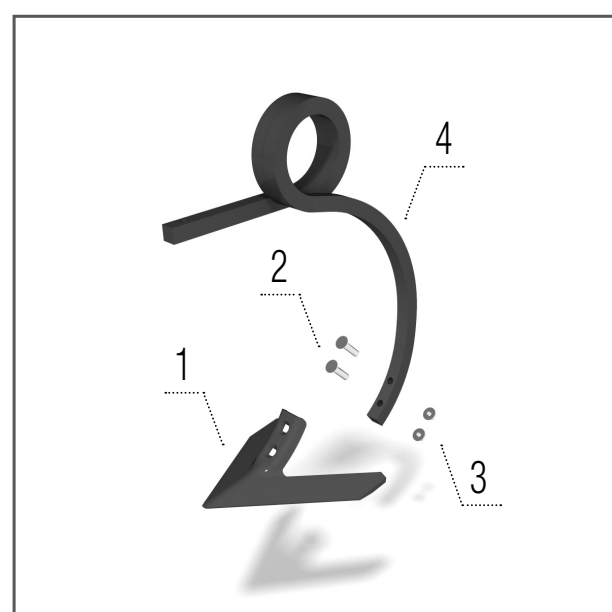

# КОЛИЧЕСТВО ИЗНОШЕННЫХ ЗАПЧАСТЕЙ

SWIFTER		SO 4000 SO 4000 F	SO 5000 SO 5000 F SO 5000 PROF I	SO 6000 SO 6000 F SO 6000 PROF I	SO 7000 SO 7000 F	SO 8000 F
Лапы следорыхлителей	шт	4/4	4/4/4	4/4/4	4/4	4
Лапы следорыхлителей (агрегат оборудован телескопическим рыхлителем)	шт	—/8	—/8/8	—/8/6	—/8	8
Лапа	шт	16/16	20/20/20	24/24/24	28/28	32
Гамма сошники	шт	40/36	48/46/44	60/55/54	70/66	75
SB-лапа	шт	—/31	36/37/38	42/45/45	52/51	59
Планка Crushbar	шт	24/16	44/20/20	36/22/22	42/30	34
Прутовые боронки	шт	28/28	36/36/34	42/—/—	50/55	34

**Лапа – правая**

**Модели SO, SO\_F**

- 1 – KM060173 ЛАПА..... 1 шт
- 2 – KM000903 БОЛТ ..... 2 шт
- 3 – KM000296 ГАЙКА ..... 2 шт
- 5 – KM060083 СТОЙКА ..... 1 шт

**Лапа – левая**

**Модели SO, SO\_F**

- 1 – KM060173 ЛАПА..... 1 шт
- 2 – KM000903 БОЛТ ..... 2 шт
- 3 – KM000296 ГАЙКА ..... 2 шт
- 4 – KM060084 СТОЙКА ..... 1 шт