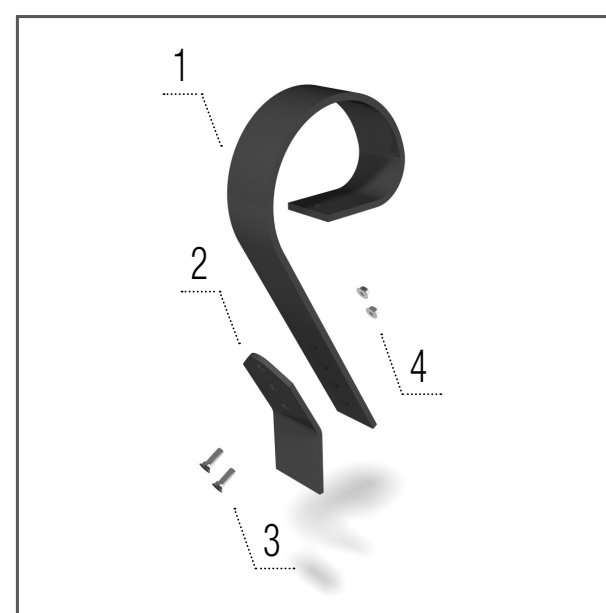

Планка Crushbar

Модель SO_F

- 1 – KM060349 СТОЙКА ..... 1 шт
- 2 – KM060136 ЛИСТ МЕТАЛЛА.... 1 шт
- 3 – KM000851 БОЛТ ..... 2 шт
- 4 – KM000848 ГАЙКА ..... 2 шт