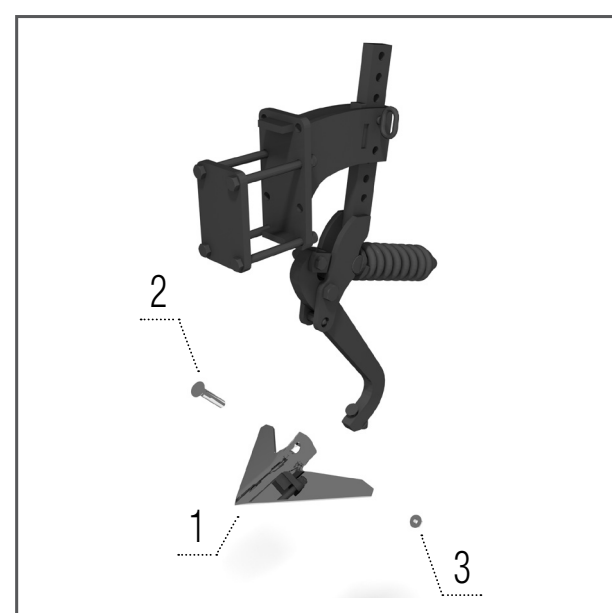

**Гамма сошники**

**Модели SO, SO\_F**

- 1 – 00016973 СТОЙКА..... 1 шт
- 2 – KM060142 ДОЛОТО..... 1 шт
- 3 – KM000221 БОЛТ ..... 1 шт
- 4 – KM000096 ГАЙКА ..... 1 шт

**Гамма сошники Long Life**

**Модели SO, SO\_F**

- 1 – 00016973 СТОЙКА..... 1 шт
- 2 – KM060416 ДОЛОТО..... 1 шт
- 3 – KM000221 БОЛТ ..... 1 шт
- 4 – KM000096 ГАЙКА ..... 1 шт

**SB-лапа**

**Модели SO, SO\_F**

- 1 – KM060254 СТОЙКА ..... 1 шт
- 2 – KM060288 ЛАПА..... 1 шт
- 3 – KM000868 БОЛТ ..... 1 шт
- 4 – KM000848 ГАЙКА ..... 1 шт