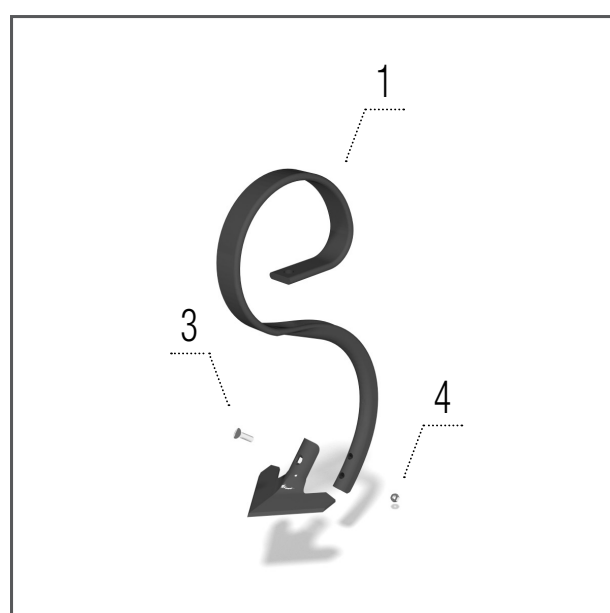

SB-лапа

Модели SO, SO_F

- 1 – KM060254 СТОЙКА ..... 1 шт
- 2 – KM060288 ЛАПА..... 1 шт
- 3 – KM000868 БОЛТ ..... 1 шт
- 4 – KM000848 ГАЙКА ..... 1 шт