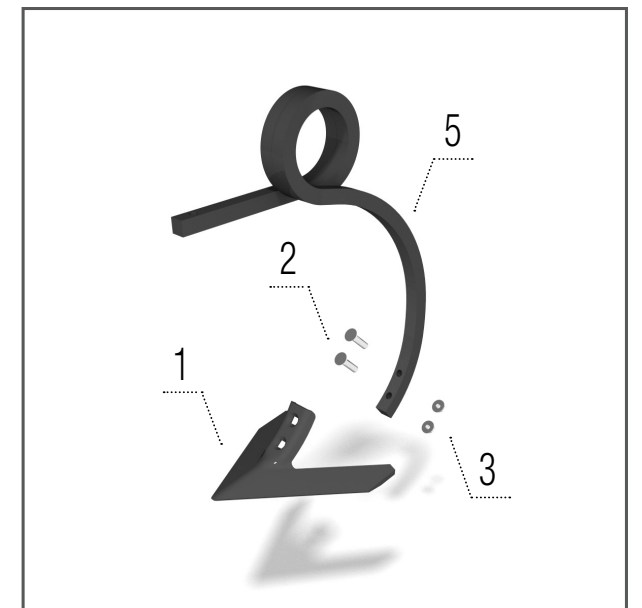

КОЛИЧЕСТВО ИЗНОШЕННЫХ ЗАПЧАСТЕЙ

SWIFTER		SN 3000	SN 4000	SN 4000R	SN 5000
Лапа	ШТ	12	16	16	20
Гамма сошники	ШТ	28	40	40	48
SB-лапа	ШТ	22	—	—	36

Лапа – правая

Модели SN

- 1 – КМ060173 ЛАПА ..... 1 шт
- 2 – КМ000903 БОЛТ ..... 2 шт
- 3 – КМ000296 ГАЙКА ..... 2 шт
- 5 – КМ060083 СТОЙКА ..... 1 шт