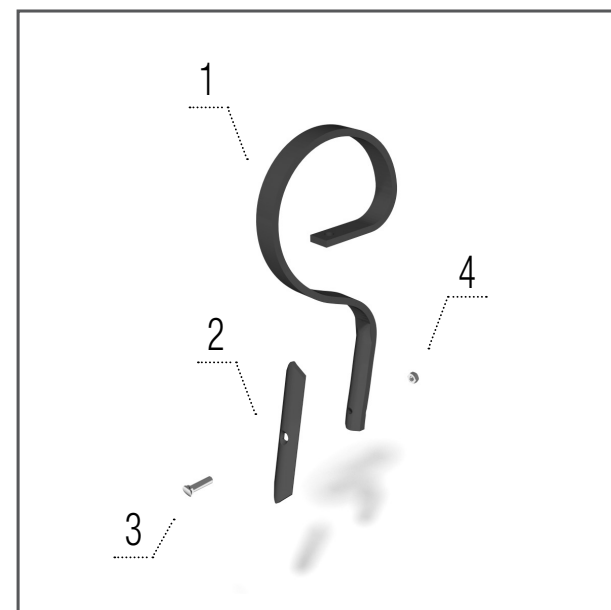

Гамма сошники

Модели SN

- 1 – 00016973 СТОЙКА ..... 1 шт
- 2 – КМ060142 ДОЛОТО ..... 1 шт
- 3 – КМ000221 БОЛТ ..... 1 шт
- 4 – КМ000096 ГАЙКА ..... 1 шт