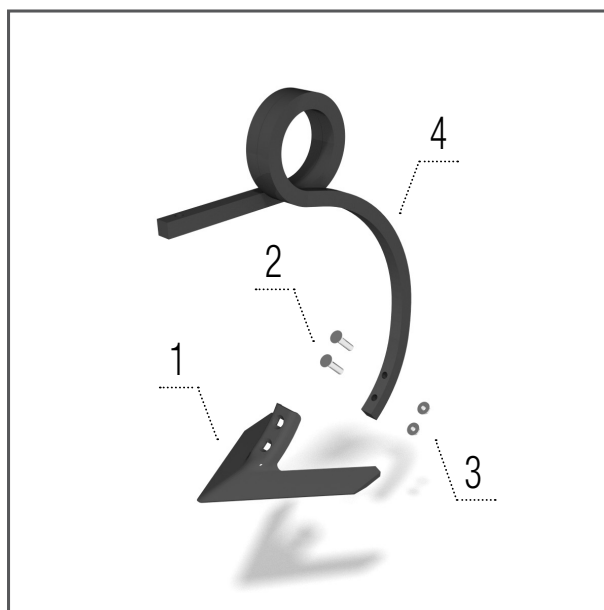

Лапа – левая

Модели SN

- 1 – КМ060173 ЛАПА ..... 1 шт
- 2 – КМ000903 БОЛТ ..... 2 шт
- 3 – КМ000296 ГАЙКА ..... 2 шт
- 4 – КМ060084 СТОЙКА ..... 1 шт