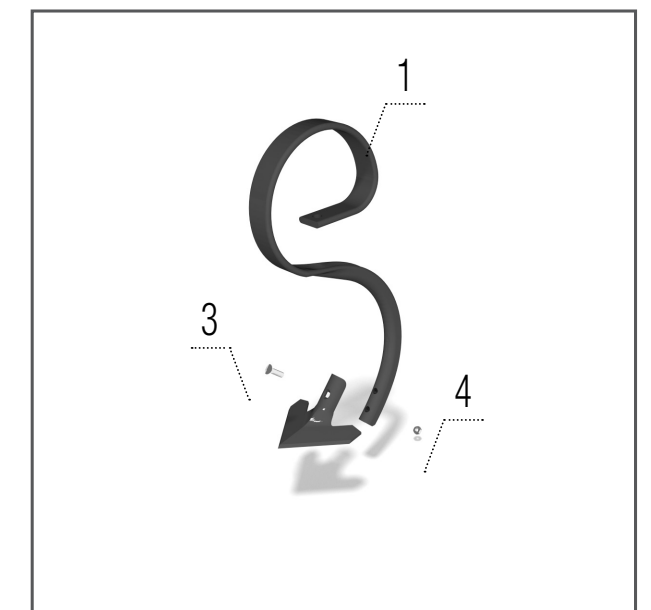

SB-лапа

Модели SN

- 1 – КМ060254 СТОЙКА ..... 1 шт
- 2 – КМ060288 ЛАПА ..... 1 шт
- 3 – КМ000868 БОЛТ ..... 1 шт
- 4 – КМ000848 ГАЙКА ..... 1 шт