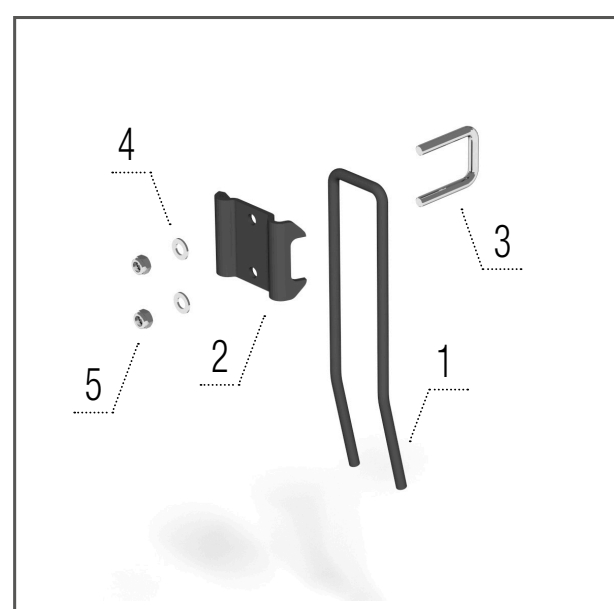

**Штригельная
боронка перед
двухрядный каток**

Модель АО

- 1 – КМ210006 Боронка..... 1 шт
- 2 – КМ210004 Пластина ..... 1 шт
- 3 – КМ380001 Вилка кардана.. 1 шт
- 4 – КМ000056 Шайба ..... 2 шт
- 5 – КМ000154 Гайка ..... 2 шт