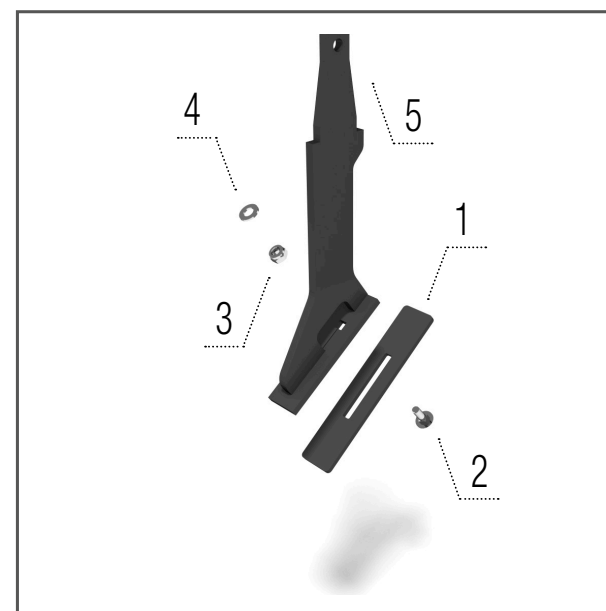

**A-диск
620 × 6 мм**

Модели АО, АМ

- 1 – КМ060297 ДИСК..... 1 шт
- 2 – КМ000372 БОЛТ 6 шт
- 3 – КМ000056 ШАЙБА..... 12 шт
- 4 – КМ000325 ГАЙКА..... 6 шт

**Зубчатый диск
620 × 6 мм**

Модели АО, АМ

- 1 – КМ060306 Диск..... 1 шт
- 2 – КМ000372 Болт 6 шт
- 3 – КМ000056 Шайба 12 шт
- 4 – КМ000325 Гайка 6 шт