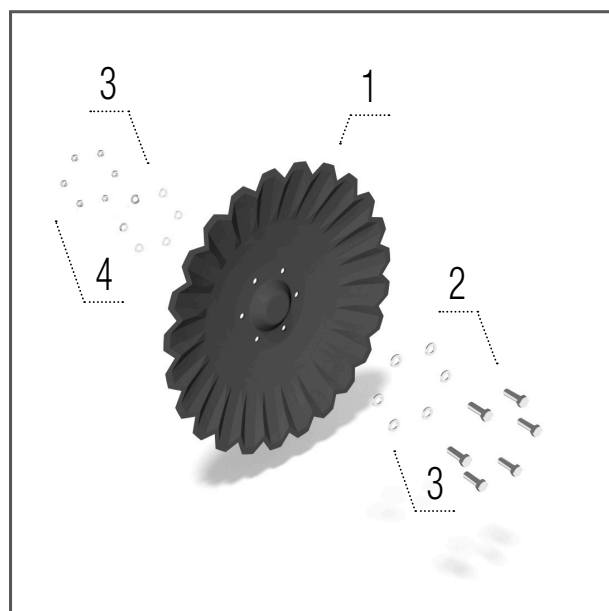

КОЛИЧЕСТВО ИЗНОШЕННЫХ ЗАПЧАСТЕЙ

ATLAS		AN 3000	AO 4000	AO 4500	AO 5000	AO 6000
Зубчатый диск 620 × 6 мм	шт	30	34	38	46	58
A-диск 620 × 6 мм	шт	30	34	38	46	58
Чистики V-ring каток	шт	22	30	34	38	46
Чистики сегментный каток	шт	–	32	36	40	48
Чистики Roadpacker	шт	14	16	20	22	28
Чистики Cutpack каток	шт	12	12	14	18	24
Чистики Spring каток	шт	31	33	37	43	55
Чистики U-ring каток roller	шт	30	34	38	46	56
Штригельная боронка	шт	33	37	41	49	59
Штригельная боронка перед однорядный каток	шт	33	37	41	49	59
Штригельная боронка перед двухрядный каток	шт	19	21	23	27	33

**A-диск
620 × 6 мм**

Модели АО, АМ

- 1 – КМ060297 ДИСК..... 1 шт
- 2 – КМ000372 БОЛТ 6 шт
- 3 – КМ000056 ШАЙБА..... 12 шт
- 4 – КМ000325 ГАЙКА..... 6 шт

**Зубчатый диск
620 × 6 мм**

Модели АО, АМ

- 1 – КМ060306 Диск..... 1 шт
- 2 – КМ000372 Болт 6 шт
- 3 – КМ000056 Шайба 12 шт
- 4 – КМ000325 Гайка 6 шт