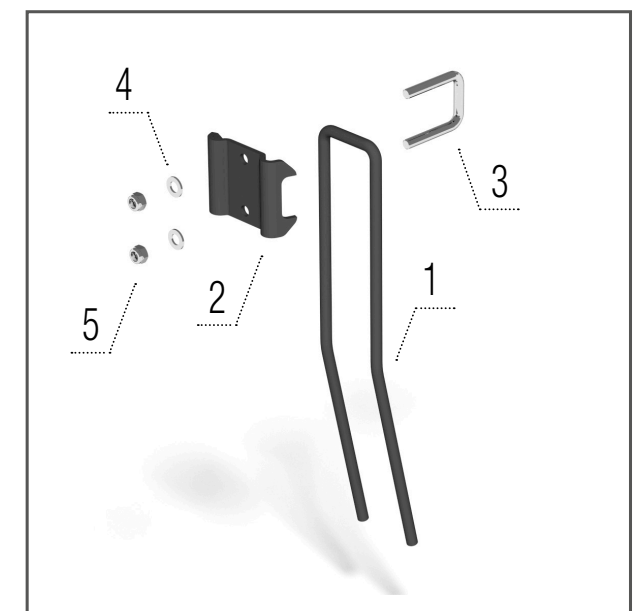

**Штригельная
боронка**

Модель АО

- 1 – КМ210003 Боронка..... 1 шт
- 2 – КМ210004 Пластина ..... 1 шт
- 3 – КМ380001 Вилка кардана.. 1 шт
- 4 – КМ000056 Шайба ..... 2 шт
- 5 – КМ000154 Гайка ..... 2 шт