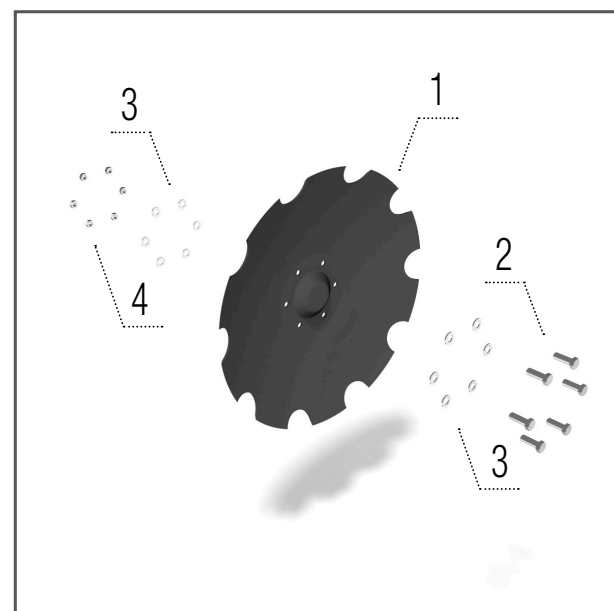

КОЛИЧЕСТВО ИЗНОШЕННЫХ ЗАПЧАСТЕЙ

ATLAS		AN 3000	AO 4000	AO 4500	AO 5000	AO 6000
Зубчатый диск 620 × 6 мм	шт	30	34	38	46	58
A-диск 620 × 6 мм	шт	30	34	38	46	58
Чистики V-ring каток	шт	22	30	34	38	46
Чистики сегментный каток	шт	–	32	36	40	48
Чистики Roadpacker	шт	14	16	20	22	28
Чистики Cutpack каток	шт	12	12	14	18	24
Чистики Spring каток	шт	31	33	37	43	55
Чистики U-ring каток roller	шт	30	34	38	46	56
Штригельная боронка	шт	33	37	41	49	59
Штригельная боронка перед однорядный каток	шт	33	37	41	49	59
Штригельная боронка перед двухрядный каток	шт	19	21	23	27	33

**A-диск
620 × 6 мм**

Модели АО, АМ

- 1 – КМ060297 ДИСК..... 1 шт
- 2 – КМ000372 БОЛТ 6 шт
- 3 – КМ000056 ШАЙБА..... 12 шт
- 4 – КМ000325 ГАЙКА..... 6 шт

**Зубчатый диск
620 × 6 мм**

Модели АО, АМ

- 1 – КМ060306 Диск..... 1 шт
- 2 – КМ000372 Болт 6 шт
- 3 – КМ000056 Шайба 12 шт
- 4 – КМ000325 Гайка 6 шт