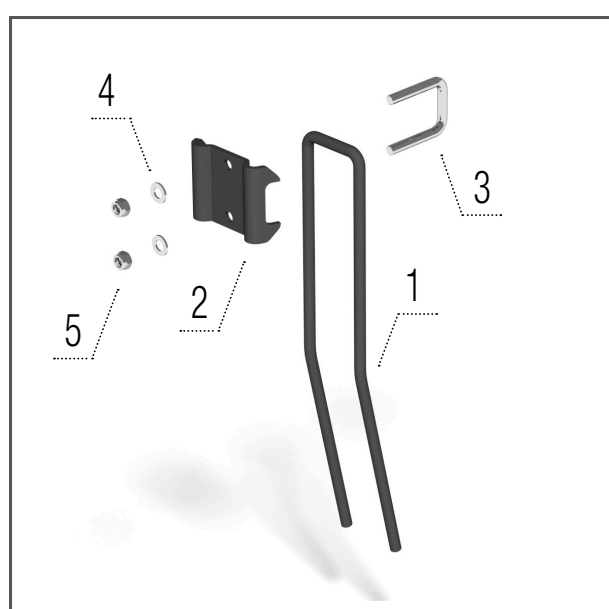

**Штригельная
боронка перед
однорядный каток**

Модель АО

- 1 – КМ210003 Боронка..... 1 шт
- 2 – КМ210004 Пластина ..... 1 шт
- 3 – КМ380001 Вилка кардана.. 1 шт
- 4 – КМ000056 Шайба ..... 2 шт
- 5 – КМ000154 Гайка ..... 2 шт