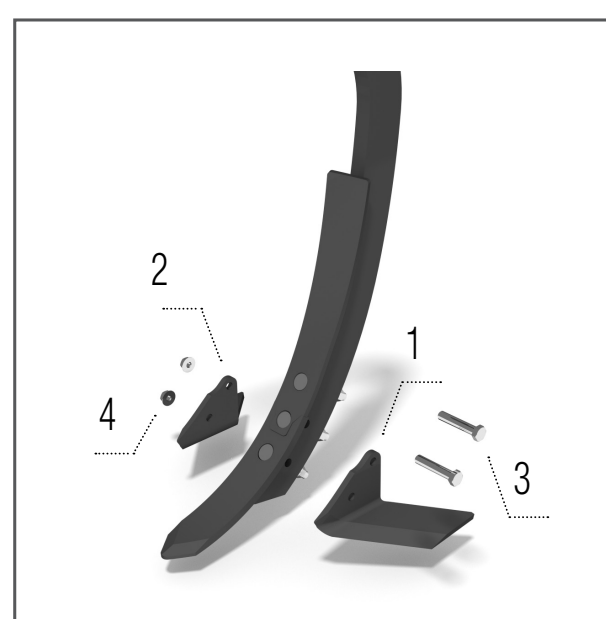

**Ailette 185 mm
LONG LIFE**

Modèle DO

- 1 – KM060447 AILETTE..... 1 pcs
- 2 – KM060448 AILETTE..... 1 pcs
- 3 – KM000986 VIS..... 2 pcs
- 4 – KM000296 ÉCROU..... 2 pcs

**Décrotteur
– rouleau Cutpack**

Modèle DO

- 1 – 00830280 RACLOIR..... 1 pcs
- 2 – KM000395 VIS..... 1 pcs
- 3 – KM000081 RONDELLE..... 1 pcs
- 4 – KM000155 ÉCROU..... 1 pcs
- 5 – 00887377 SUPPORT..... 1 pcs

**Ailette
125 mm**

Modèle DO

- 1 – KM060441 AILETTE GAUCHE..... 1 pcs
- 2 – KM060442 AILETTE DROIT..... 1 pcs
- 3 – KM000890 VIS..... 2 pcs
- 4 – KM000296 ÉCROU..... 2 pcs