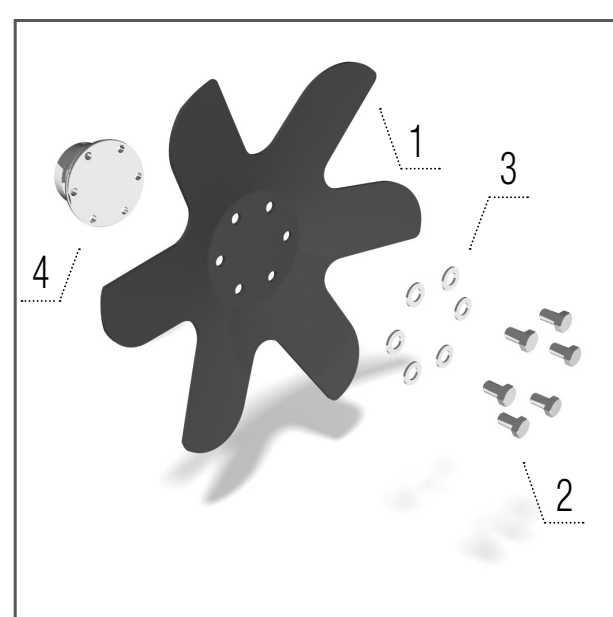

**Disque de nivellement
– droit**

Modèle DO

- 1 – KM060251 DISQUE..... 1 pcs
- 2 – KM000463 VIS..... 6 pcs
- 3 – KM000056 RONDELLE..... 6 pcs
- 4 – KM040146 MOYEU..... 1 pcs

**Disque de nivellement
– gauche**