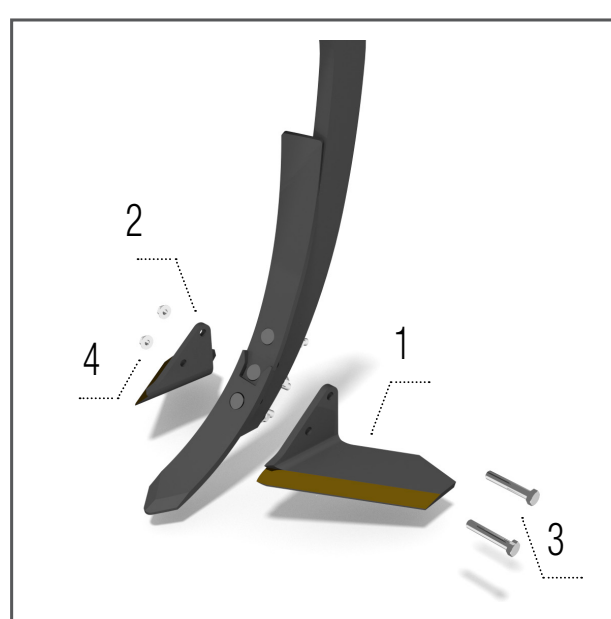

Modèle DO

- 1 – KM060250 DISQUE..... 1 pcs
- 2 – KM000463 VIS..... 6 pcs
- 3 – KM000056 RONDELLE..... 6 pcs
- 4 – KM040146 MOYEU..... 1 pcs

**Ailette
185 mm**

Modèle DO

- 1 – KM060443 AILETTE GAUCHE..... 1 pcs
- 2 – KM060444 AILETTE DROIT..... 1 pcs
- 3 – KM000890 VIS..... 2 pcs
- 4 – KM000296 ÉCROU..... 2 pcs