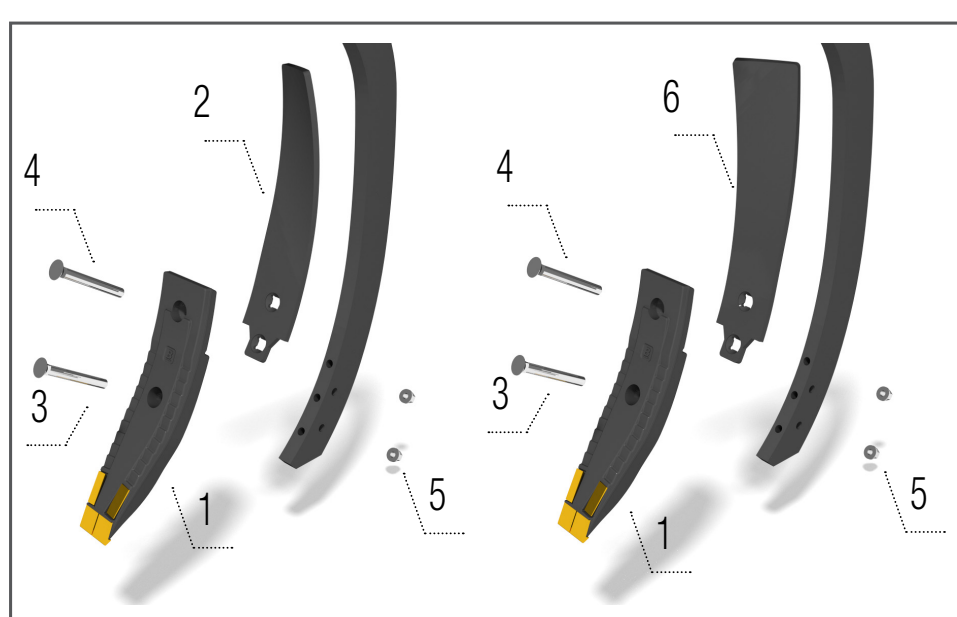

NOMBRE DE PIÈCES

| TERRALAND | | DO 4000 | DO 5000 | DO 6000 |
|--------------------------------|-----|---------|---------|---------|
| Disque crénelé 660 × 6 mm | pcs | 22 | 26 | 34 |
| Pointe | pcs | 11 | 13 | 17 |
| Défecteur – droit | pcs | 6 | 7 | 8 |
| Défecteur – gauche | pcs | 5 | 6 | 7 |
| Ailette – droit | pcs | 11 | 13 | 17 |
| Ailette – gauche | pcs | 11 | 13 | 17 |
| Disque de nivellement – droit | pcs | 3 | 4 | 5 |
| Disque de nivellement – gauche | pcs | 3 | 4 | 5 |
| Décrotteur – rouleau Cutpack | pcs | 34 | 40 | 52 |

**Ciseau 40 mm
LONG LIFE***

Model DO

- 1 – KM060446 POINTE..... 1 pcs
- 2 – KM000854 VIS..... 1 pcs
- 3 – KM000906 VIS..... 1 pcs
- 4 – KM000855 ÉCROU..... 2 pcs

Ciseau 60 mm

Model DO

- 1 – KM060436 POINTE..... 2 pcs
- 2 – KM060439 DÉFLECTEUR DROIT..... 1 pcs
- 3 – KM000854 VIS..... 6 pcs
- 4 – KM000855 ÉCROU..... 6 pcs
- 5 – KM060440 DÉFLECTEUR GAUCHE..... 1 pcs

Ciseau 80 mm

Model DO

- 1 – KM060437 POINTE..... 2 pcs
- 2 – KM060435 DÉFLECTEUR DROIT..... 1 pcs
- 3 – KM000854 VIS..... 6 pcs
- 4 – KM000855 ÉCROU..... 6 pcs
- 5 – KM060438 DÉFLECTEUR GAUCHE..... 1 pcs