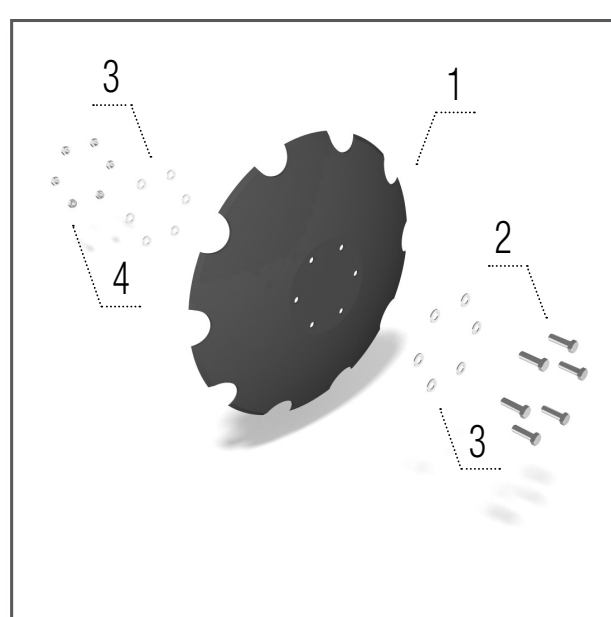

**Disque crénelé
660 × 6 mm**

Modèle DO

- 1 – KM060370 DISQUE..... 1 pcs
- 2 – KM000969 VIS..... 6 pcs
- 3 – KM000242 RONDELLE..... 12 pcs
- 4 – KM000685 ÉCROU..... 6 pcs