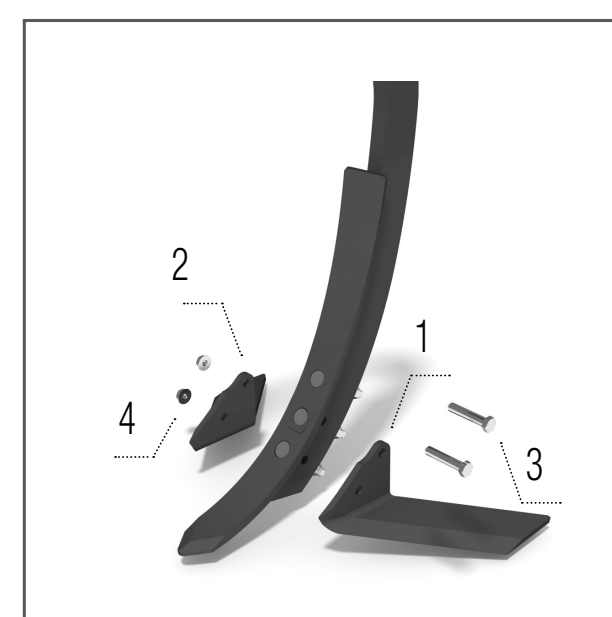

**Ailette
185 mm**

Modèle DO

- 1 – KM060443 AILETTE GAUCHE..... 1 pcs
- 2 – KM060444 AILETTE DROIT..... 1 pcs
- 3 – KM000890 VIS..... 2 pcs
- 4 – KM000296 ÉCROU..... 2 pcs