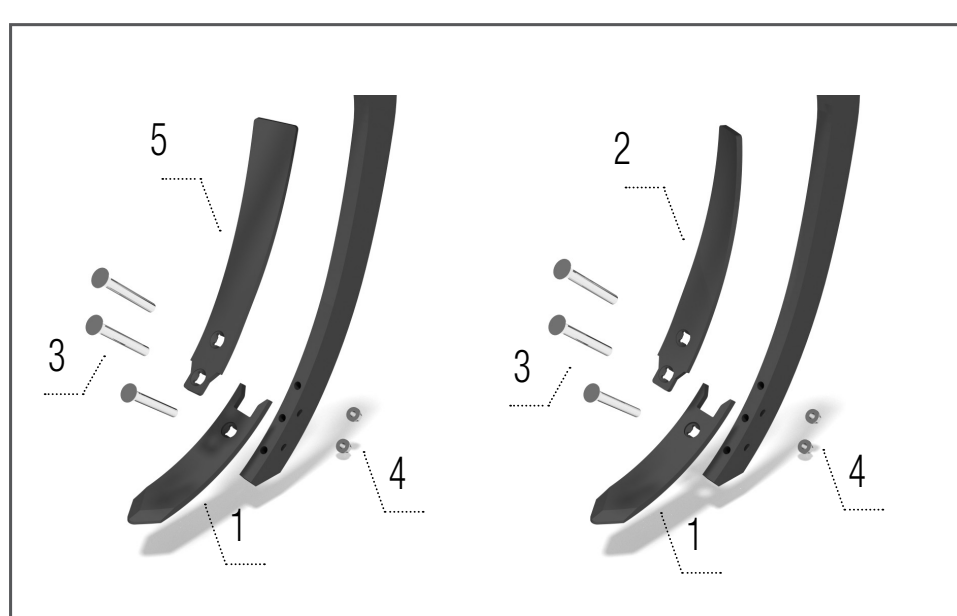

NOMBRE DE PIÈCES

| TERRALAND | | DO 4000 | DO 5000 | DO 6000 |
|--------------------------------|-----|---------|---------|---------|
| Disque crénelé 660 × 6 mm | pcs | 22 | 26 | 34 |
| Pointe | pcs | 11 | 13 | 17 |
| Défecteur – droit | pcs | 6 | 7 | 8 |
| Défecteur – gauche | pcs | 5 | 6 | 7 |
| Ailette – droit | pcs | 11 | 13 | 17 |
| Ailette – gauche | pcs | 11 | 13 | 17 |
| Disque de nivellement – droit | pcs | 3 | 4 | 5 |
| Disque de nivellement – gauche | pcs | 3 | 4 | 5 |
| Décrotteur – rouleau Cutpack | pcs | 34 | 40 | 52 |

**Ciseau 40 mm
LONG LIFE***

Model DO

- 1 – KM060446 POINTE..... 1 pcs
- 2 – KM000854 VIS..... 1 pcs
- 3 – KM000906 VIS..... 1 pcs
- 4 – KM000855 ÉCROU..... 2 pcs

Ciseau 60 mm

Model DO

- 1 – KM060436 POINTE..... 2 pcs
- 2 – KM060439 DÉFLECTEUR DROIT..... 1 pcs
- 3 – KM000854 VIS..... 6 pcs
- 4 – KM000855 ÉCROU..... 6 pcs
- 5 – KM060440 DÉFLECTEUR GAUCHE..... 1 pcs

Ciseau 80 mm

Model DO

- 1 – KM060437 POINTE..... 2 pcs
- 2 – KM060435 DÉFLECTEUR DROIT..... 1 pcs
- 3 – KM000854 VIS..... 6 pcs
- 4 – KM000855 ÉCROU..... 6 pcs
- 5 – KM060438 DÉFLECTEUR GAUCHE..... 1 pcs

* à partir de la version DA

** vers la version DA

**Disque crénelé
660 × 6 mm**

Modèle DO

- 1 – KM060370 DISQUE..... 1 pcs
- 2 – KM000969 VIS..... 6 pcs
- 3 – KM000242 RONDELLE..... 12 pcs
- 4 – KM000685 ÉCROU..... 6 pcs