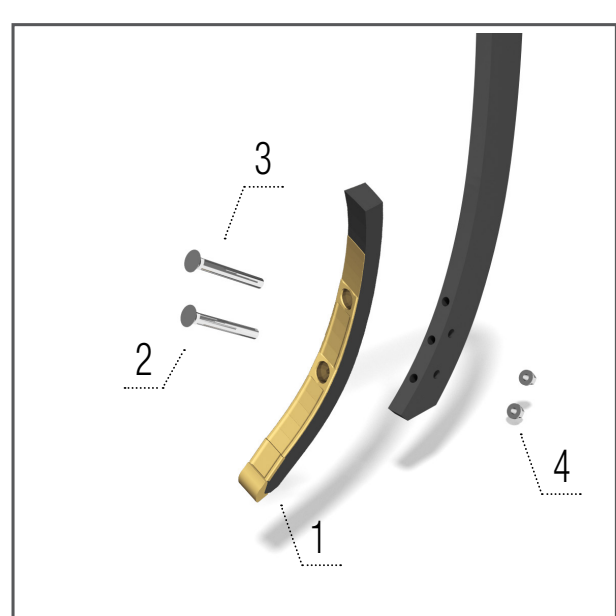

NOMBRE DE PIÈCES

| TERRALAND | | DO 4000 | DO 5000 | DO 6000 |
|--------------------------------|-----|---------|---------|---------|
| Disque crénelé 660 × 6 mm | pcs | 22 | 26 | 34 |
| Pointe | pcs | 11 | 13 | 17 |
| Défecteur – droit | pcs | 6 | 7 | 8 |
| Défecteur – gauche | pcs | 5 | 6 | 7 |
| Ailette – droit | pcs | 11 | 13 | 17 |
| Ailette – gauche | pcs | 11 | 13 | 17 |
| Disque de nivellement – droit | pcs | 3 | 4 | 5 |
| Disque de nivellement – gauche | pcs | 3 | 4 | 5 |
| Décrotteur – rouleau Cutpack | pcs | 34 | 40 | 52 |

**Ciseau 40 mm
LONG LIFE***

Model DO

- 1 – KM060446 POINTE..... 1 pcs
- 2 – KM000854 VIS..... 1 pcs
- 3 – KM000906 VIS..... 1 pcs
- 4 – KM000855 ÉCROU..... 2 pcs

Ciseau 60 mm

Model DO

- 1 – KM060436 POINTE..... 2 pcs
- 2 – KM060439 DÉFLECTEUR DROIT..... 1 pcs
- 3 – KM000854 VIS..... 6 pcs
- 4 – KM000855 ÉCROU..... 6 pcs
- 5 – KM060440 DÉFLECTEUR GAUCHE..... 1 pcs

Ciseau 80 mm

Model DO

- 1 – KM060437 POINTE..... 2 pcs
- 2 – KM060435 DÉFLECTEUR DROIT..... 1 pcs
- 3 – KM000854 VIS..... 6 pcs
- 4 – KM000855 ÉCROU..... 6 pcs
- 5 – KM060438 DÉFLECTEUR GAUCHE..... 1 pcs

* à partir de la version DA

** vers la version DA

**Disque crénelé
660 × 6 mm**

Modèle DO

- 1 – KM060370 DISQUE..... 1 pcs
- 2 – KM000969 VIS..... 6 pcs
- 3 – KM000242 RONDELLE..... 12 pcs
- 4 – KM000685 ÉCROU..... 6 pcs