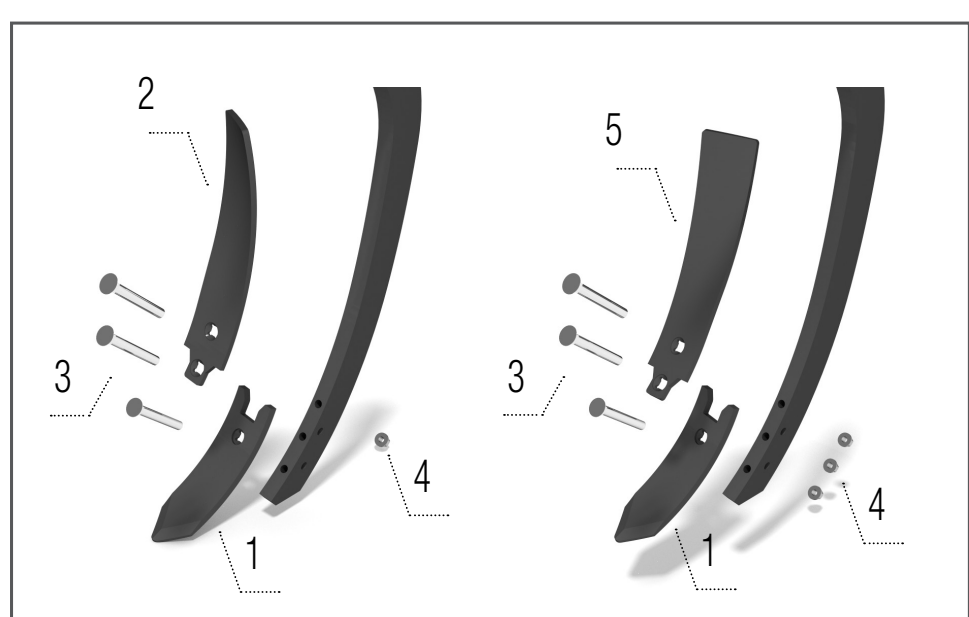

NOMBRE DE PIÈCES

| TERRALAND | | DO 4000 | DO 5000 | DO 6000 |
|--------------------------------|-----|---------|---------|---------|
| Disque crénelé 660 × 6 mm | pcs | 22 | 26 | 34 |
| Pointe | pcs | 11 | 13 | 17 |
| Défecteur – droit | pcs | 6 | 7 | 8 |
| Défecteur – gauche | pcs | 5 | 6 | 7 |
| Ailette – droit | pcs | 11 | 13 | 17 |
| Ailette – gauche | pcs | 11 | 13 | 17 |
| Disque de nivellement – droit | pcs | 3 | 4 | 5 |
| Disque de nivellement – gauche | pcs | 3 | 4 | 5 |
| Décrotteur – rouleau Cutpack | pcs | 34 | 40 | 52 |

**Ciseau 40 mm
LONG LIFE***

Model DO

- 1 – KM060446 POINTE..... 1 pcs
- 2 – KM000854 VIS..... 1 pcs
- 3 – KM000906 VIS..... 1 pcs
- 4 – KM000855 ÉCROU..... 2 pcs

Ciseau 60 mm

Model DO

- 1 – KM060436 POINTE..... 2 pcs
- 2 – KM060439 DÉFLECTEUR DROIT..... 1 pcs
- 3 – KM000854 VIS..... 6 pcs
- 4 – KM000855 ÉCROU..... 6 pcs
- 5 – KM060440 DÉFLECTEUR GAUCHE..... 1 pcs

Ciseau 80 mm

Model DO

- 1 – KM060437 POINTE..... 2 pcs
- 2 – KM060435 DÉFLECTEUR DROIT..... 1 pcs
- 3 – KM000854 VIS..... 6 pcs
- 4 – KM000855 ÉCROU..... 6 pcs
- 5 – KM060438 DÉFLECTEUR GAUCHE..... 1 pcs