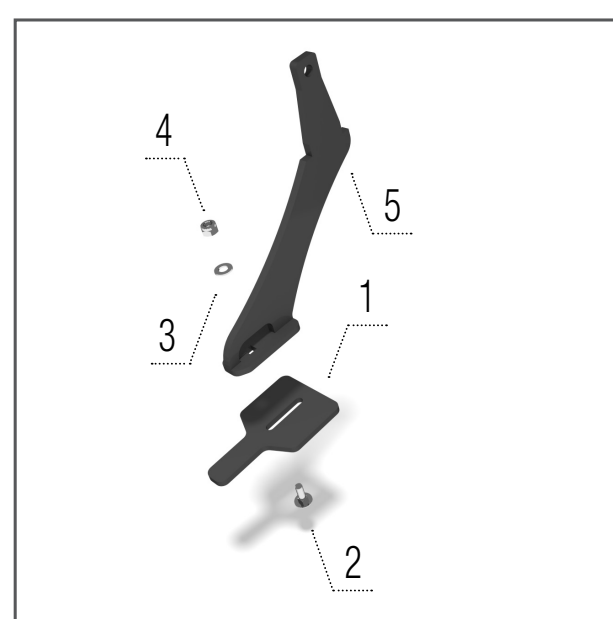

**Décrotteur
– rouleau Cutpack**

Modèle DO

- 1 – 00830280 RACLOIR..... 1 pcs
- 2 – KM000395 VIS..... 1 pcs
- 3 – KM000081 RONDELLE..... 1 pcs
- 4 – KM000155 ÉCROU..... 1 pcs
- 5 – 00887377 SUPPORT..... 1 pcs