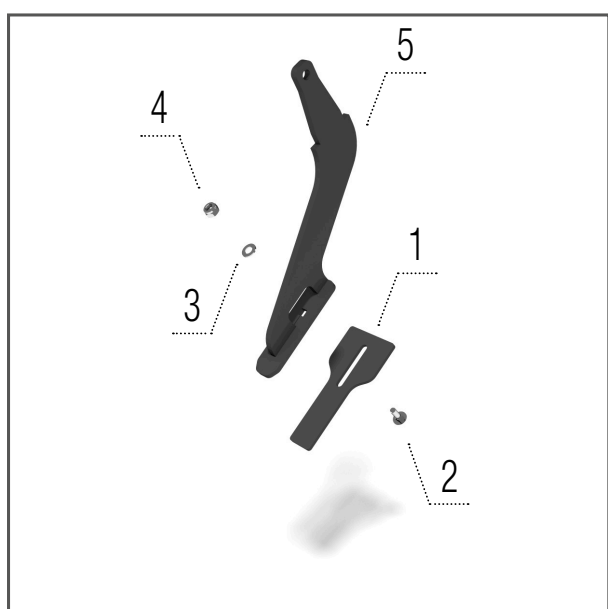

**Herse
peigne**

Modèle XN

- 1 – KM030007 HERSE1 pcs
- 2 – 00002940 RONDELLE1 pcs
- 3 – KM380001 ÉTRIER.....1 pcs
- 4 – KM000154 ÉCROU.....2 pcs

**Décrotteur
– rouleau V-Ring**

Modèles XN, XN_R

- 1 – 00037392 RACLOIR1 pcs
- 2 – KM000395 VIS.....1 pcs
- 3 – KM000081 RONDELLE1 pcs
- 4 – KM000155 ÉCROU.....1 pcs
- 5 – 00000754 SUPPORT1 pcs

**Décrotteur
– rouleau à anneaux**

Modèles XN, XN_R

- 1 – 00029738 RACLOIR1 pcs
- 2 – KM000395 VIS.....1 pcs
- 3 – KM000081 RONDELLE1 pcs
- 4 – KM000155 ÉCROU.....1 pcs
- 5 – 00046596 SUPPORT1 pcs

**Décrotteur
– rouleau Roadpacker**