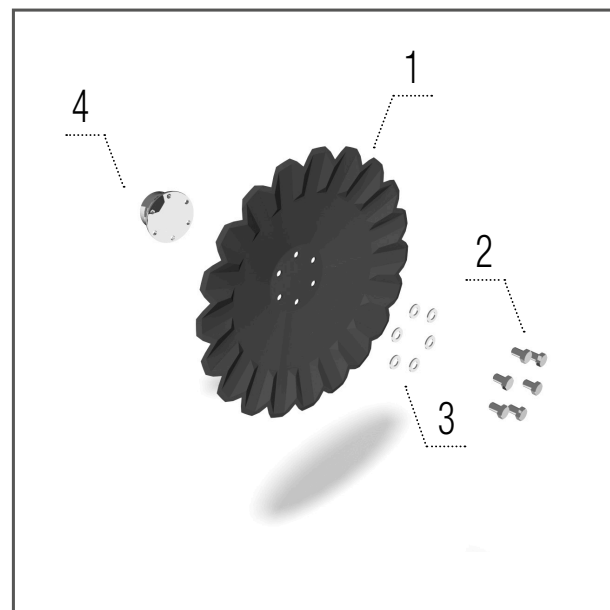

NOMBRE DE PIÈCES

SWIFTERDISC		XN 3000	XN 3500	XN 4000R	XN 4000	XN 5000
Disque crénelé 520 × 5 mm	pcs	22/24	26/28	30/32	30	40
Disque-A 520 × 5 mm	pcs	22/24	26/28	30/32	30	40
Herse peigne	pcs	22	26	30	28	36
Décrotteur – rouleau V-Ring	pcs	22	24	28	30	38
Décrotteur – rouleau à anneaux	pcs	23	26	30	32	40
Décrotteur – rouleau Roadpacker	pcs	23	26	30	32	40
Décrotteur – rouleau U-ring	pcs	16	18	22	24	28
Décrotteur – rouleau Spring	pcs	13	14	18	18	22

**Disque crénelé
520 × 5 mm**

Modèles XN, XN_R

- 1 – KM060304 DISQUE.....1 pcs
- 2 – KM000930 VIS.....6 pcs
- 3 – KM000963 RONDELLE6 pcs
- 4 – KM040146 MOYEU1 pcs

**Disque-A
520 × 5 mm**

Modèles XN, XN_R

- 1 – KM060305 DISQUE.....1 pcs
- 2 – KM000930 VIS.....6 pcs
- 3 – KM000963 RONDELLE6 pcs
- 4 – KM040146 MOYEU1 pcs

**Herse
peigne**

Modèle XN

- 1 – KM030007 HERSE1 pcs
- 2 – 00002940 RONDELLE1 pcs
- 3 – KM380001 ÉTRIER.....1 pcs
- 4 – KM000154 ÉCROU.....2 pcs

**Décrotteur
– rouleau V-Ring**

Modèles XN, XN_R

- 1 – 00037392 RACLOIR1 pcs
- 2 – KM000395 VIS.....1 pcs
- 3 – KM000081 RONDELLE1 pcs
- 4 – KM000155 ÉCROU.....1 pcs
- 5 – 00000754 SUPPORT1 pcs

- 1 – 00037392 RACLOIR1 pcs
- 2 – KM000395 VIS.....1 pcs
- 3 – KM000081 RONDELLE1 pcs
- 4 – KM000155 ÉCROU.....1 pcs
- 5 – 00000754 SUPPORT1 pcs

**Décrotteur
– rouleau Spring**

Modèles XN, XN_R

- 1 – 00712418 RACLOIR1 pcs
- 2 – KM000395 VIS.....2 pcs
- 3 – KM000081 RONDELLE2 pcs
- 4 – KM000155 ÉCROU.....2 pcs
- 5 – 00713124 RESSORT1 pcs