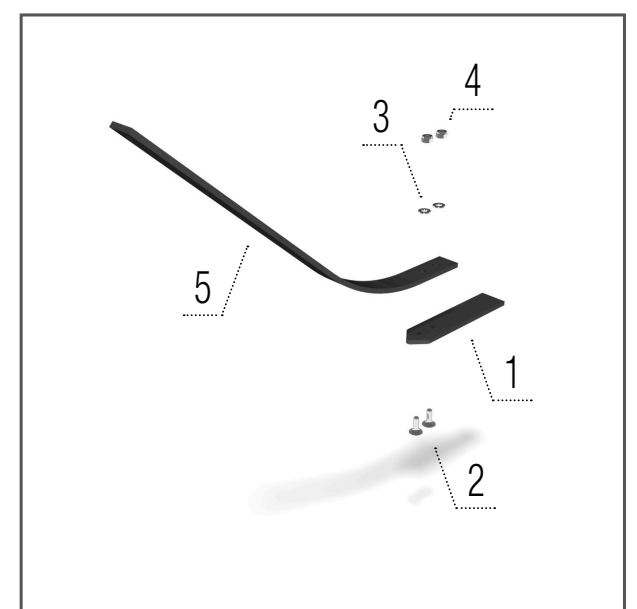

**Décrotteur
– rouleau Spring**

Modèles XN, XN_R

- 1 – 00712418 RACLOIR .....1 pcs
- 2 – KM000395 VIS.....2 pcs
- 3 – KM000081 RONDELLE .....2 pcs
- 4 – KM000155 ÉCROU.....2 pcs
- 5 – 00713124 RESSORT .....1 pcs