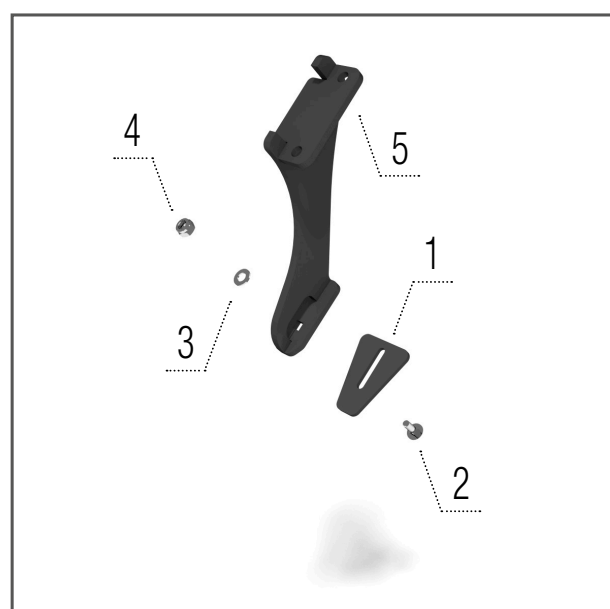

**Herse
peigne**

Modèle XN

- 1 – KM030007 HERSE1 pcs
- 2 – 00002940 RONDELLE1 pcs
- 3 – KM380001 ÉTRIER.....1 pcs
- 4 – KM000154 ÉCROU.....2 pcs

**Décrotteur
– rouleau V-Ring**

Modèles XN, XN_R

- 1 – 00037392 RACLOIR1 pcs
- 2 – KM000395 VIS.....1 pcs
- 3 – KM000081 RONDELLE1 pcs
- 4 – KM000155 ÉCROU.....1 pcs
- 5 – 00000754 SUPPORT1 pcs

**Décrotteur
– rouleau à anneaux**

Modèles XN, XN_R

- 1 – 00029738 RACLOIR1 pcs
- 2 – KM000395 VIS.....1 pcs
- 3 – KM000081 RONDELLE1 pcs
- 4 – KM000155 ÉCROU.....1 pcs
- 5 – 00046596 SUPPORT1 pcs

**Décrotteur
– rouleau Roadpacker**