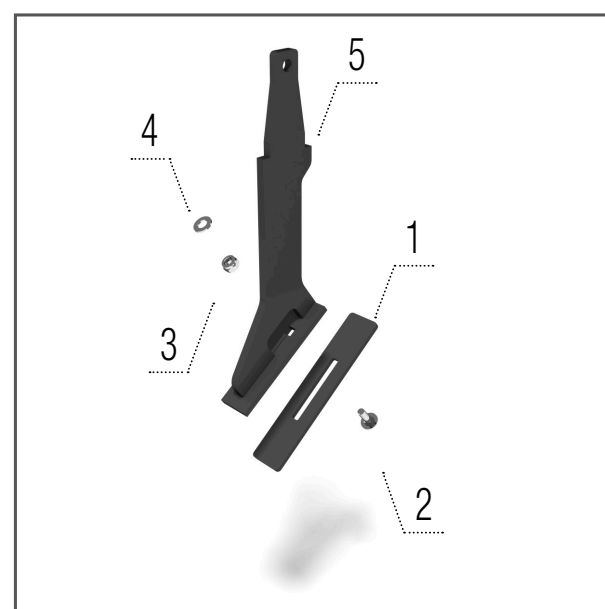

**Décrotteur
– rouleau U-ring**

Modèles XN, XN_R

- 1 – 00037392 RACLOIR .....1 pcs
- 2 – KM000395 VIS.....1 pcs
- 3 – KM000081 RONDELLE .....1 pcs
- 4 – KM000155 ÉCROU.....1 pcs
- 5 – 00000754 SUPPORT .....1 pcs