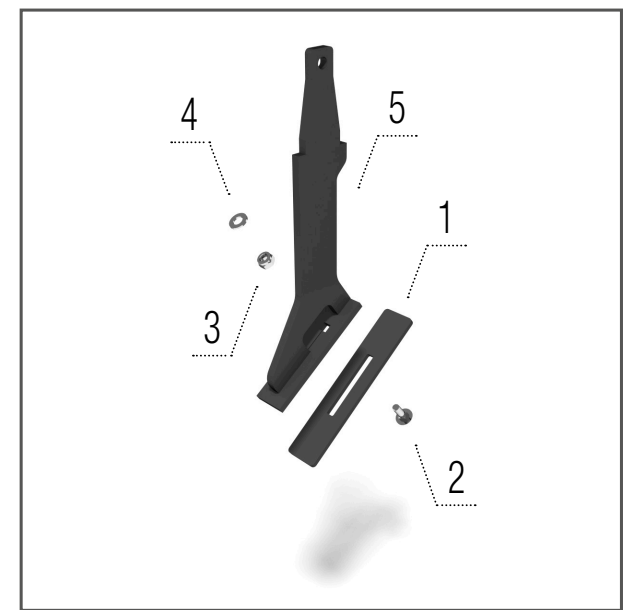

NOMBRE DE PIÈCES

SWIFTERDISC		XN 3000	XN 3500	XN 4000R	XN 4000	XN 5000
Disque crénelé 520 × 5 mm	pcs	22/24	26/28	30/32	30	40
Disque-A 520 × 5 mm	pcs	22/24	26/28	30/32	30	40
Herse peigne	pcs	22	26	30	28	36
Décrotteur – rouleau V-Ring	pcs	22	24	28	30	38
Décrotteur – rouleau à anneaux	pcs	23	26	30	32	40
Décrotteur – rouleau Roadpacker	pcs	23	26	30	32	40
Décrotteur – rouleau U-ring	pcs	16	18	22	24	28
Décrotteur – rouleau Spring	pcs	13	14	18	18	22

**Disque crénelé
520 × 5 mm**

Modèles XN, XN_R

- 1 – KM060304 DISQUE.....1 pcs
- 2 – KM000930 VIS.....6 pcs
- 3 – KM000963 RONDELLE6 pcs
- 4 – KM040146 MOYEU1 pcs

**Disque-A
520 × 5 mm**

Modèles XN, XN_R

- 1 – KM060305 DISQUE.....1 pcs
- 2 – KM000930 VIS.....6 pcs
- 3 – KM000963 RONDELLE6 pcs
- 4 – KM040146 MOYEU1 pcs

**Herse
peigne**

Modèle XN

- 1 – KM030007 HERSE1 pcs
- 2 – 00002940 RONDELLE1 pcs
- 3 – KM380001 ÉTRIER.....1 pcs
- 4 – KM000154 ÉCROU.....2 pcs

**Décrotteur
– rouleau V-Ring**

Modèles XN, XN_R

- 1 – 00037392 RACLOIR1 pcs
- 2 – KM000395 VIS.....1 pcs
- 3 – KM000081 RONDELLE1 pcs
- 4 – KM000155 ÉCROU.....1 pcs
- 5 – 00000754 SUPPORT1 pcs

**Décrotteur
– rouleau à anneaux**

Modèles XN, XN_R

- 1 – 00029738 RACLOIR1 pcs
- 2 – KM000395 VIS.....1 pcs
- 3 – KM000081 RONDELLE1 pcs
- 4 – KM000155 ÉCROU.....1 pcs
- 5 – 00046596 SUPPORT1 pcs

**Décrotteur
– rouleau Roadpacker**