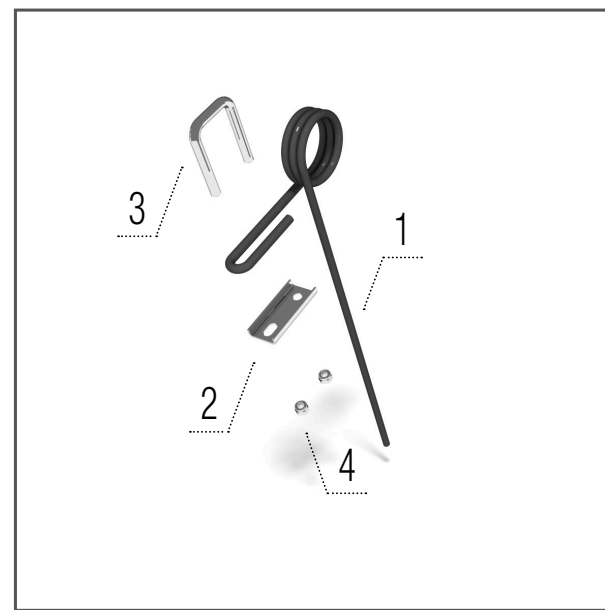

NOMBRE DE PIÈCES

SWIFTERDISC		XN 3000	XN 3500	XN 4000R	XN 4000	XN 5000
Disque crénelé 520 × 5 mm	pcs	22/24	26/28	30/32	30	40
Disque-A 520 × 5 mm	pcs	22/24	26/28	30/32	30	40
Herse peigne	pcs	22	26	30	28	36
Décrotteur – rouleau V-Ring	pcs	22	24	28	30	38
Décrotteur – rouleau à anneaux	pcs	23	26	30	32	40
Décrotteur – rouleau Roadpacker	pcs	23	26	30	32	40
Décrotteur – rouleau U-ring	pcs	16	18	22	24	28
Décrotteur – rouleau Spring	pcs	13	14	18	18	22

**Disque crénelé
520 × 5 mm**

Modèles XN, XN_R

- 1 – KM060304 DISQUE.....1 pcs
- 2 – KM000930 VIS.....6 pcs
- 3 – KM000963 RONDELLE6 pcs
- 4 – KM040146 MOYEU1 pcs

**Disque-A
520 × 5 mm**

Modèles XN, XN_R

- 1 – KM060305 DISQUE.....1 pcs
- 2 – KM000930 VIS.....6 pcs
- 3 – KM000963 RONDELLE6 pcs
- 4 – KM040146 MOYEU1 pcs

**Herse
peigne**

Modèle XN

- 1 – KM030007 HERSE1 pcs
- 2 – 00002940 RONDELLE1 pcs
- 3 – KM380001 ÉTRIER.....1 pcs
- 4 – KM000154 ÉCROU.....2 pcs

**Décrotteur
– rouleau V-Ring**

Modèles XN, XN_R

- 1 – 00037392 RACLOIR1 pcs
- 2 – KM000395 VIS.....1 pcs
- 3 – KM000081 RONDELLE1 pcs
- 4 – KM000155 ÉCROU.....1 pcs
- 5 – 00000754 SUPPORT1 pcs

- 1 – 00037392 RACLOIR1 pcs
- 2 – KM000395 VIS.....1 pcs
- 3 – KM000081 RONDELLE1 pcs
- 4 – KM000155 ÉCROU.....1 pcs
- 5 – 00000754 SUPPORT1 pcs

**Décrotteur
– rouleau Spring**

Modèles XN, XN_R

- 1 – 00712418 RACLOIR1 pcs
- 2 – KM000395 VIS.....2 pcs
- 3 – KM000081 RONDELLE2 pcs
- 4 – KM000155 ÉCROU.....2 pcs
- 5 – 00713124 RESSORT1 pcs