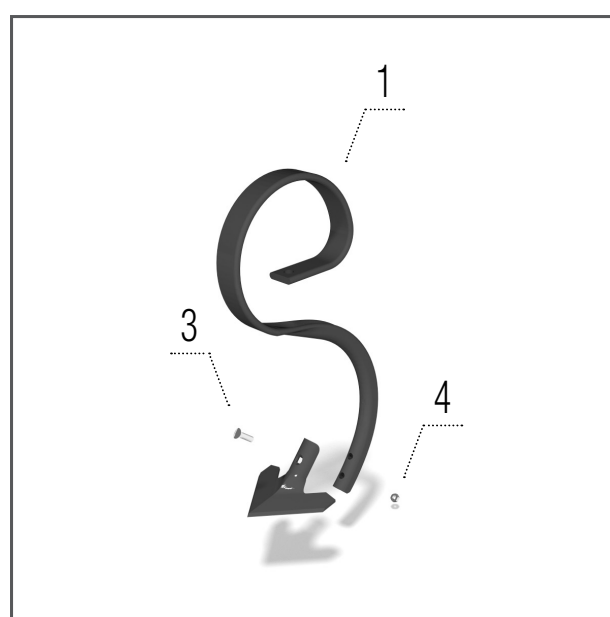

Pointe Gamma

Modèles SO, SO_F

- 1 – 00016973 ÉTANÇON 1 pcs
- 2 – KM060142 CISEAU 1 pcs
- 3 – KM000221 VIS 1 pcs
- 4 – KM000096 ÉCROU 1 pcs

Pointe Gamma Long Life

Modèles SO, SO_F

- 1 – 00016973 ÉTANÇON 1 ks
- 2 – KM060416 CISEAU 1 ks
- 3 – KM000221 VIS 1 ks
- 4 – KM000096 ÉCROU 1 ks