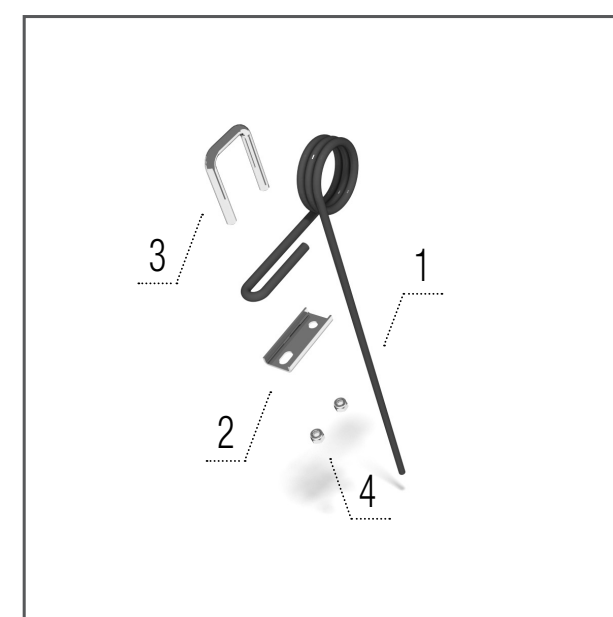

Soc SB

Modèles SO, SO_F

- 1 – KM060254 ÉTANÇON 1 pcs
- 2 – KM060288 SOC 1 pcs
- 3 – KM000868 VIS 1 pcs
- 4 – KM000848 ÉCROU 1 pcs

Soc efface traces

Modèles SO, SO_F

- 1 – KM060086 SOC 1 pcs
- 2 – KM000616 VIS 1 pcs
- 3 – KM000296 ÉCROU 1 pcs

Palette de nivellement Crushbar

Modèle SO_F

- 1 – KM060349 ÉTANÇON 1 pcs
- 2 – KM060136 TÔLE 1 pcs
- 3 – KM000851 VIS 2 pcs
- 4 – KM000848 ÉCROU 2 pcs

Herse peigne

Modèle SO

- 1 – KM030007 HERSE 1 pcs
- 2 – 00002940 RONDELLE 1 pcs
- 3 – KM380001 ÉTRIER 1 pcs
- 4 – KM000154 ÉCROU 2 pcs