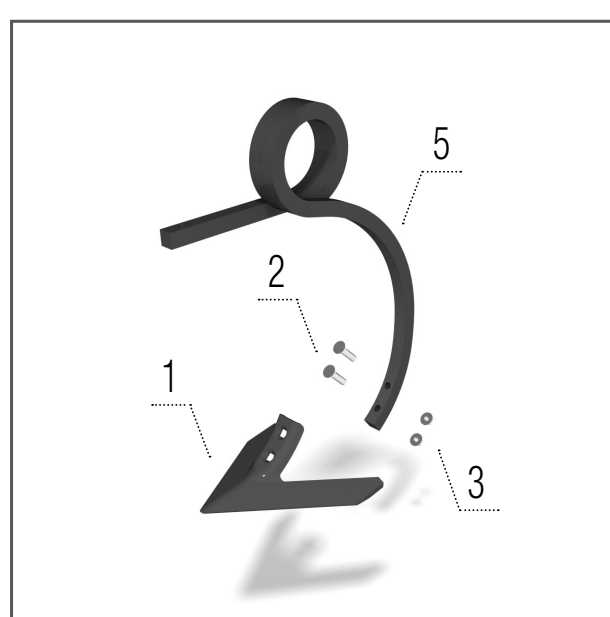

NOMBRE DE PIÈCES

| SWIFTER | | SO 4000 SO 4000 F | SO 5000 SO 5000 F SO 5000 PROFI | SO 6000 SO 6000 F SO 6000 PROFI | SO 7000 SO 7000 F | SO 8000 F |
|---|-----|----------------------|---------------------------------------|---------------------------------------|----------------------|-----------|
| Soc efface traces | pcs | 4/4 | 4/4/4 | 4/4/4 | 4/4 | 4 |
| Soc efface traces (machine équipées d'effaces traces télescopiques) | pcs | —/8 | —/8/8 | —/8/6 | —/8 | 8 |
| Soc | pcs | 16/16 | 20/20/20 | 24/24/24 | 28/28 | 32 |
| Pointe Gamma | pcs | 40/36 | 48/46/44 | 60/55/54 | 70/66 | 75 |
| Soc SB | pcs | —/31 | 36/37/38 | 42/45/45 | 52/51 | 59 |
| Palette de nivellement Crushbar | pcs | 24/16 | 44/20/20 | 36/22/22 | 42/30 | 34 |
| Herse peigne | pcs | 28/28 | 36/36/34 | 42/—/— | 50/55 | 34 |

Radlička – pravá

Modèles SO, SO_F

- 1 – KM060173 RADLIČKA 1 ks
- 2 – KM000903 ŠROUB 2 ks
- 3 – KM000296 MATICE 2 ks
- 5 – KM060083 SLUPICE 1 ks

Soc – gauche

Modèles SO, SO_F

- 1 – KM060173 SOC 1 pcs
- 2 – KM000903 VIS 2 pcs
- 3 – KM000296 ÉCROU 2 pcs
- 4 – KM060084 ÉTANÇON 1 pcs