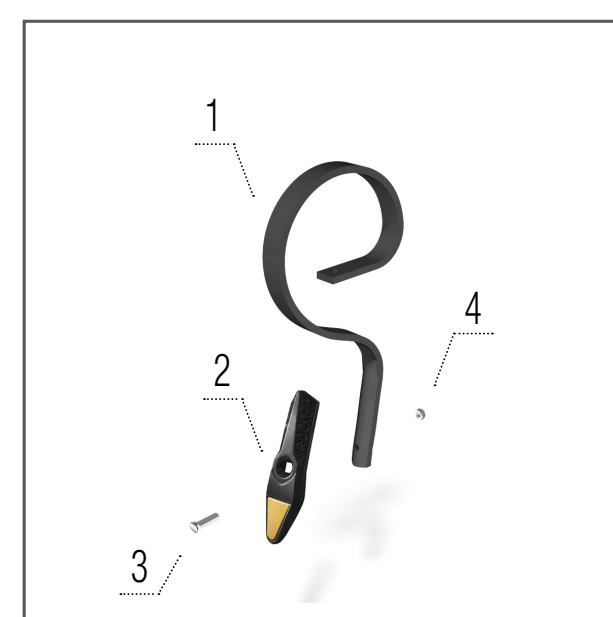

Pointe Gamma Long Life

Modèles SO, SO_F

- 1 – 00016973 ÉTANÇON ..... 1 ks
- 2 – KM060416 CISEAU ..... 1 ks
- 3 – KM000221 VIS ..... 1 ks
- 4 – KM000096 ÉCROU ..... 1 ks