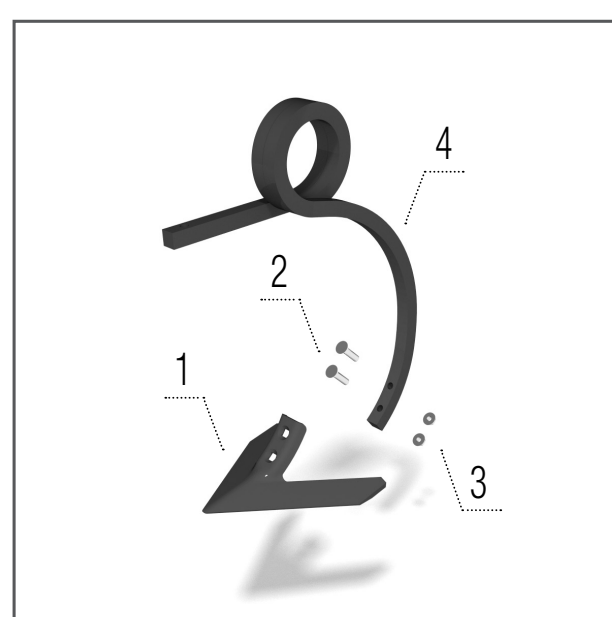

NOMBRE DE PIÈCES

| SWIFTER | | SO 4000 SO 4000 F | SO 5000 SO 5000 F SO 5000 PROFI | SO 6000 SO 6000 F SO 6000 PROFI | SO 7000 SO 7000 F | SO 8000 F |
|---|-----|----------------------|---------------------------------------|---------------------------------------|----------------------|-----------|
| Soc efface traces | pcs | 4/4 | 4/4/4 | 4/4/4 | 4/4 | 4 |
| Soc efface traces (machine équipées d'effaces traces télescopiques) | pcs | —/8 | —/8/8 | —/8/6 | —/8 | 8 |
| Soc | pcs | 16/16 | 20/20/20 | 24/24/24 | 28/28 | 32 |
| Pointe Gamma | pcs | 40/36 | 48/46/44 | 60/55/54 | 70/66 | 75 |
| Soc SB | pcs | —/31 | 36/37/38 | 42/45/45 | 52/51 | 59 |
| Palette de nivellement Crushbar | pcs | 24/16 | 44/20/20 | 36/22/22 | 42/30 | 34 |
| Herse peigne | pcs | 28/28 | 36/36/34 | 42/—/— | 50/55 | 34 |

Radlička – pravá

Modèles SO, SO_F

- 1 – KM060173 RADLIČKA 1 ks
- 2 – KM000903 ŠROUB 2 ks
- 3 – KM000296 MATICE 2 ks
- 5 – KM060083 SLUPICE 1 ks

Soc – gauche

Modèles SO, SO_F

- 1 – KM060173 SOC 1 pcs
- 2 – KM000903 VIS 2 pcs
- 3 – KM000296 ÉCROU 2 pcs
- 4 – KM060084 ÉTANÇON 1 pcs