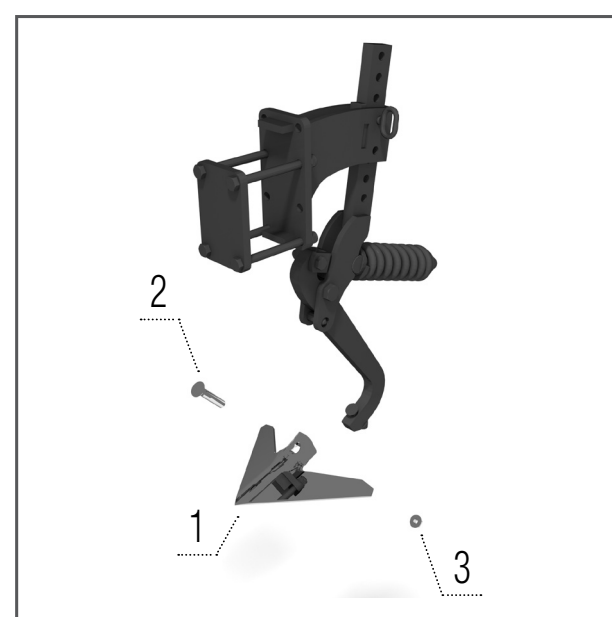

Soc efface traces

Modèles SO, SO_F

- 1 – KM060086 SOC ..... 1 pcs
- 2 – KM000616 VIS ..... 1 pcs
- 3 – KM000296 ÉCROU ..... 1 pcs