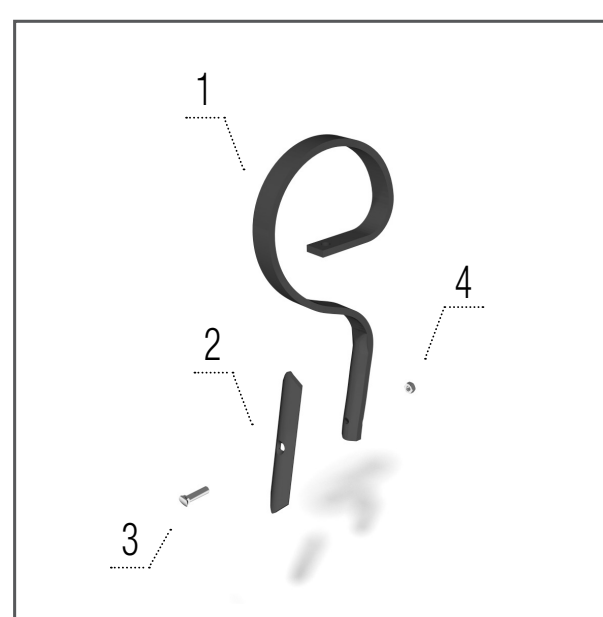

NOMBRE DE PIÈCES

| SWIFTER | | SO 4000 SO 4000 F | SO 5000 SO 5000 F SO 5000 PROFI | SO 6000 SO 6000 F SO 6000 PROFI | SO 7000 SO 7000 F | SO 8000 F |
|---|-----|----------------------|---------------------------------------|---------------------------------------|----------------------|-----------|
| Soc efface traces | pcs | 4/4 | 4/4/4 | 4/4/4 | 4/4 | 4 |
| Soc efface traces (machine équipées d'effaces traces télescopiques) | pcs | —/8 | —/8/8 | —/8/6 | —/8 | 8 |
| Soc | pcs | 16/16 | 20/20/20 | 24/24/24 | 28/28 | 32 |
| Pointe Gamma | pcs | 40/36 | 48/46/44 | 60/55/54 | 70/66 | 75 |
| Soc SB | pcs | —/31 | 36/37/38 | 42/45/45 | 52/51 | 59 |
| Palette de nivellement Crushbar | pcs | 24/16 | 44/20/20 | 36/22/22 | 42/30 | 34 |
| Herse peigne | pcs | 28/28 | 36/36/34 | 42/—/— | 50/55 | 34 |

Radlička – pravá

Modèles SO, SO_F

- 1 – KM060173 RADLIČKA 1 ks
- 2 – KM000903 ŠROUB 2 ks
- 3 – KM000296 MATICE 2 ks
- 5 – KM060083 SLUPICE 1 ks

Soc – gauche

Modèles SO, SO_F

- 1 – KM060173 SOC 1 pcs
- 2 – KM000903 VIS 2 pcs
- 3 – KM000296 ÉCROU 2 pcs
- 4 – KM060084 ÉTANÇON 1 pcs