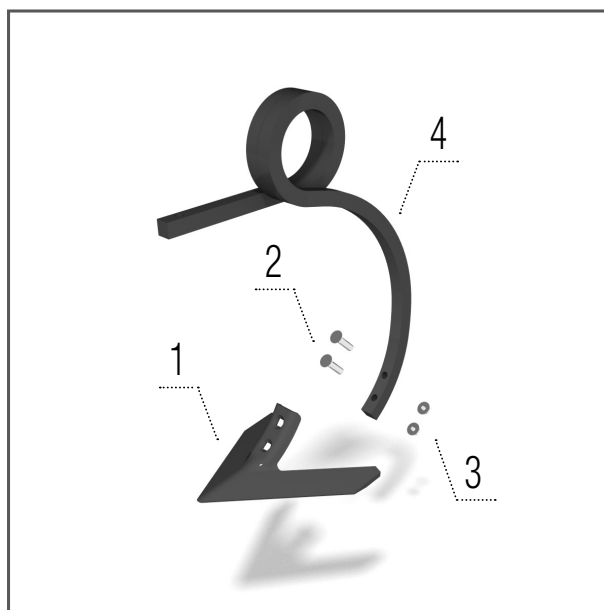

NOMBRE DE PIÈCES

SWIFTER		SN 3000	SN 4000	SN 4000R	SN 5000
Soc	pcs	12	16	16	20
Pointe Gamma	pcs	28	40	40	48
Soc SB	pcs	22	—	—	36

Soc – droit

Modèles SN

- 1 – KM060173 SOC 1 pcs
- 2 – KM000903 VIS 2 pcs
- 3 – KM000296 ÉCROU 2 pcs
- 5 – KM060083 ÉTANÇON 1 pcs

Soc – gauche

Modèles SN

- 1 – KM060173 SOC 1 pcs
- 2 – KM000903 VIS 2 pcs
- 3 – KM000296 ÉCROU 2 pcs
- 4 – KM060084 ÉTANÇON 1 pcs

Pointe Gamma

Modèles SN

- 1 – 00016973 ÉTANÇON 1 pcs
- 2 – KM060142 CISEAU 1 pcs
- 3 – KM000221 VIS 1 pcs
- 4 – KM000096 ÉCROU 1 pcs