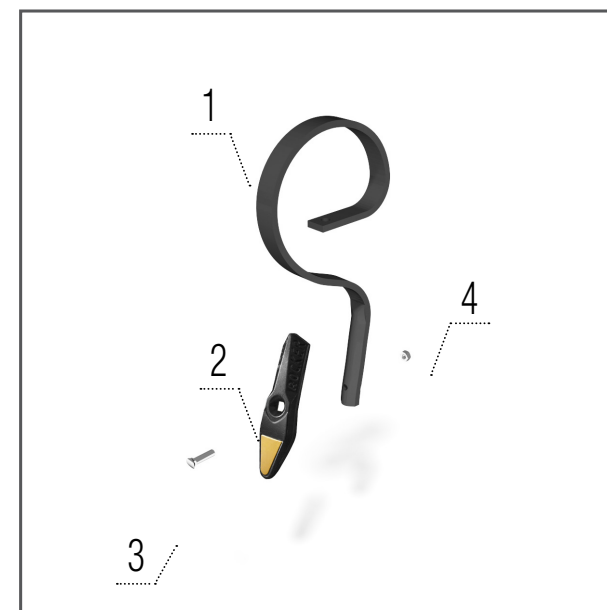

NOMBRE DE PIÈCES

SWIFTER		SN 3000	SN 4000	SN 4000R	SN 5000
Soc	pcs	12	16	16	20
Pointe Gamma	pcs	28	40	40	48
Soc SB	pcs	22	—	—	36

Soc – droit

Modèles SN

- 1 – KM060173 SOC 1 pcs
- 2 – KM000903 VIS 2 pcs
- 3 – KM000296 ÉCROU 2 pcs
- 5 – KM060083 ÉTANÇON 1 pcs

Soc – gauche

Modèles SN

- 1 – KM060173 SOC 1 pcs
- 2 – KM000903 VIS 2 pcs
- 3 – KM000296 ÉCROU 2 pcs
- 4 – KM060084 ÉTANÇON 1 pcs

Pointe Gamma

Modèles SN

- 1 – 00016973 ÉTANÇON 1 pcs
- 2 – KM060142 CISEAU 1 pcs
- 3 – KM000221 VIS 1 pcs
- 4 – KM000096 ÉCROU 1 pcs