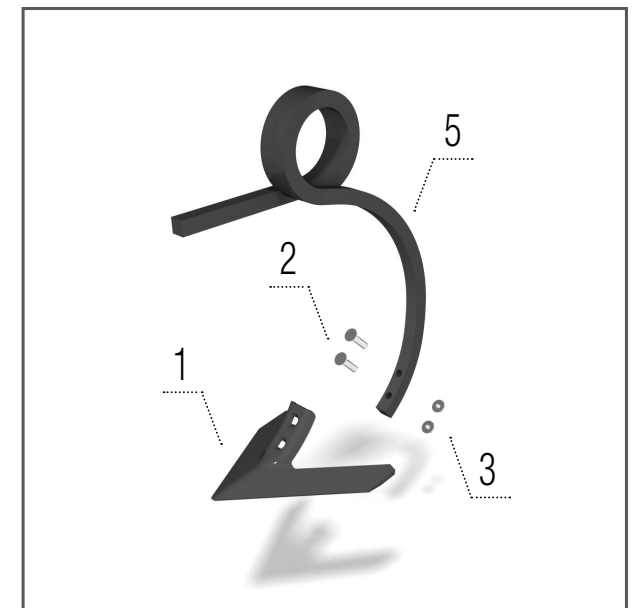

NOMBRE DE PIÈCES

SWIFTER		SN 3000	SN 4000	SN 4000R	SN 5000
Soc	pcs	12	16	16	20
Pointe Gamma	pcs	28	40	40	48
Soc SB	pcs	22	—	—	36

Soc – droit

Modèles SN

- 1 – KM060173 SOC 1 pcs
- 2 – KM000903 VIS 2 pcs
- 3 – KM000296 ÉCROU 2 pcs
- 5 – KM060083 ÉTANÇON 1 pcs

Soc – gauche

Modèles SN

- 1 – KM060173 SOC 1 pcs
- 2 – KM000903 VIS 2 pcs
- 3 – KM000296 ÉCROU 2 pcs
- 4 – KM060084 ÉTANÇON 1 pcs

Pointe Gamma

Modèles SN

- 1 – 00016973 ÉTANÇON 1 pcs
- 2 – KM060142 CISEAU 1 pcs
- 3 – KM000221 VIS 1 pcs
- 4 – KM000096 ÉCROU 1 pcs