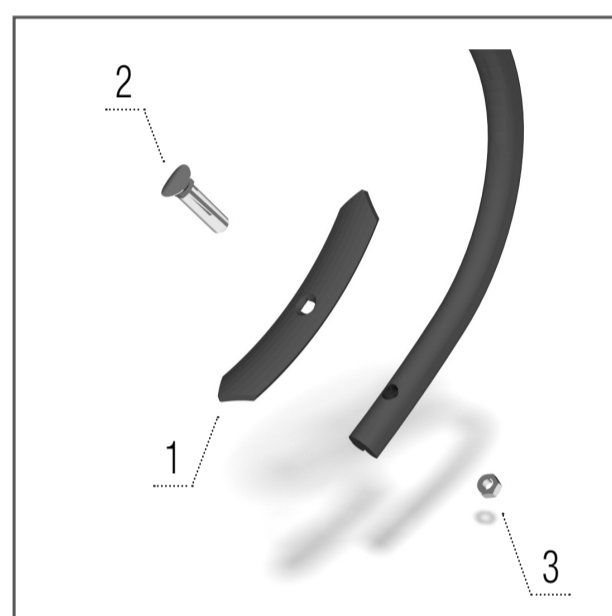

Soc 40 mm

Modèles RN, RN_S

- 1 – KM060346 SOC .....1 pcs
- 2 – KM000221 VIS .....1 pcs
- 3 – KM000096 ÉCROU .....1 pcs