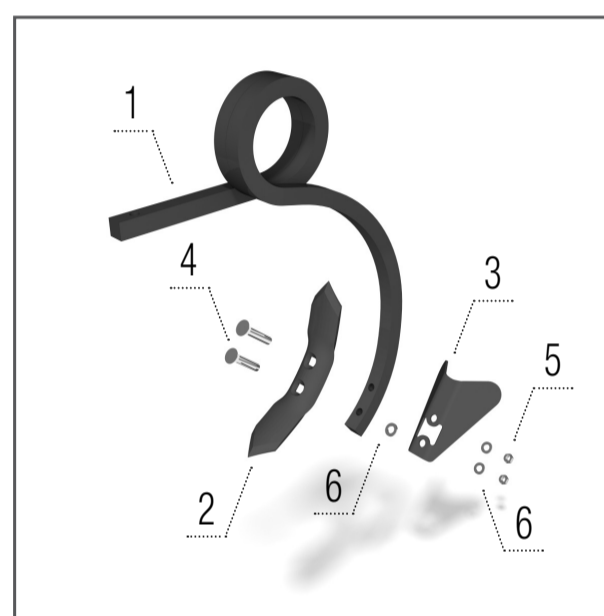

Soc 60 mm

Modèle RN_S

- 1 – KM060083 ÉTANÇON .....1 pcs
- 2 – KM060324 SOC .....1 pcs
- 3 – 00688162 DÉFLECTEUR .....1 pcs
- 4 – KM000616 VIS .....2 pcs
- 5 – KM000325 ÉCROU .....2 pcs
- 6 – KM000056 RONDELLE .....3 pcs