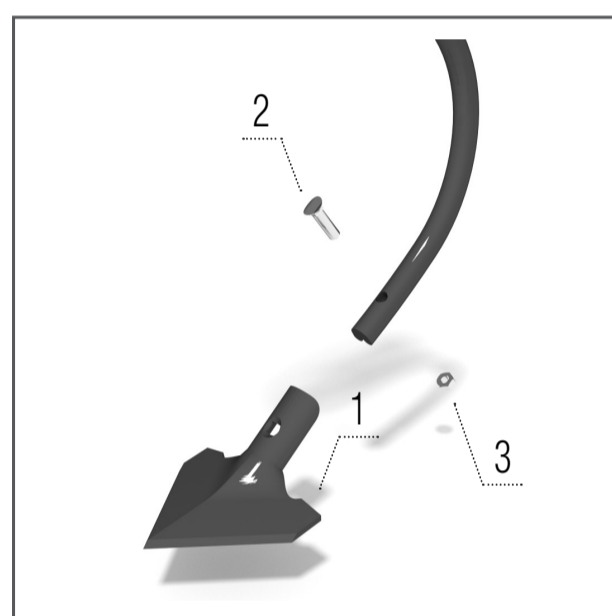

# POČTY OPOTŘEBITELNÝCH NÁHRADNÍCH DÍLŮ

ROW-MASTER		RN 4800	RN 6400	RN 9600	RN 3000 S	RN 6000 S	RN 9000 S
Soc 150 mm	pcs	25–31	34–38	55–61	19	37	55
Soc 40 mm	pcs	7–9	16–24	22–36	12	24	36
Soc 60 mm	pcs	12–16	9–13	12–19	7	13	19
Disque de protection	pcs	12–16	16–24	22–36	12	24	36
Bouclier solide	pcs	12–16	16–24	22–36	12	24	36
Peignes de herse 10 mm	pcs	16–22	24–28	34–37	12	24	36
Peignes de herse 6,3 mm	pcs	—	—	—	19	37	55

## Soc 150 mm