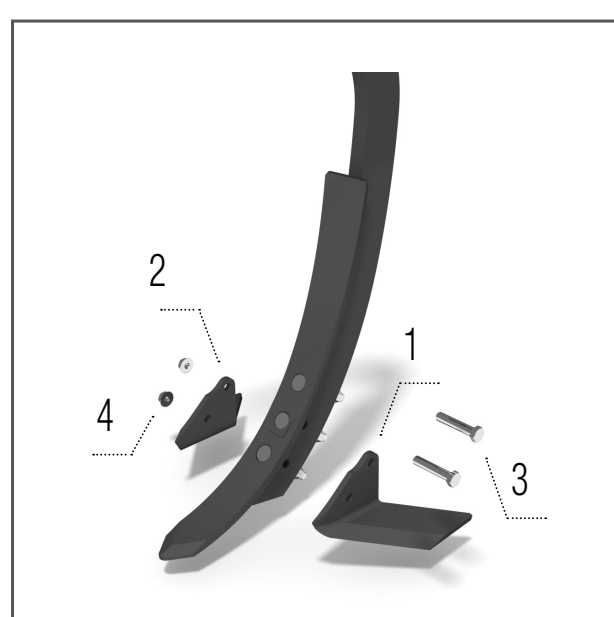

Ailette 125 mm

Modèles FN, FN_L, FN_RT, FO, FO_L

- 1 – KM060441 AILETTE GAUCHE ..... 1 pcs
- 2 – KM060442 AILETTE DROIT ..... 1 pcs
- 3 – KM000890 VIS ..... 2 pcs
- 4 – KM000296 ÉCROU ..... 2 pcs