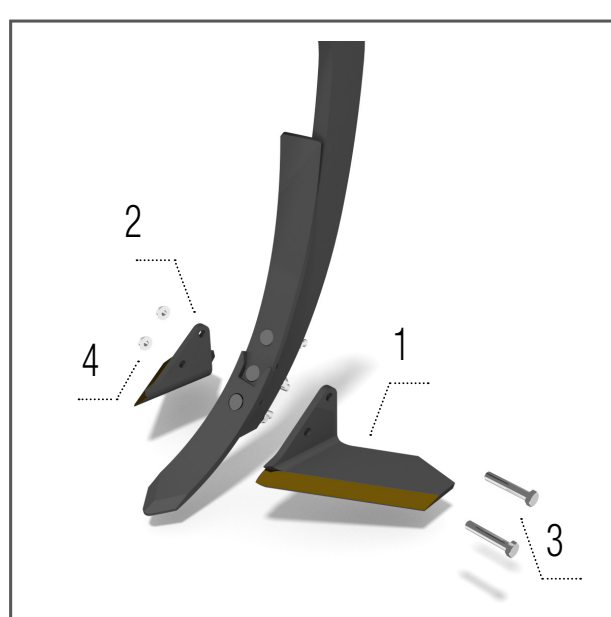

Ailette 185 mm LONG LIFE

Modèles FN, FN_L, FN_RT, FO, FO_L

- 1 – KM060447 AILETTE ..... 1 pcs
- 2 – KM060448 AILETTE ..... 1 pcs
- 3 – KM000986 VIS ..... 2 pcs
- 4 – KM000296 ÉCROU ..... 2 pcs