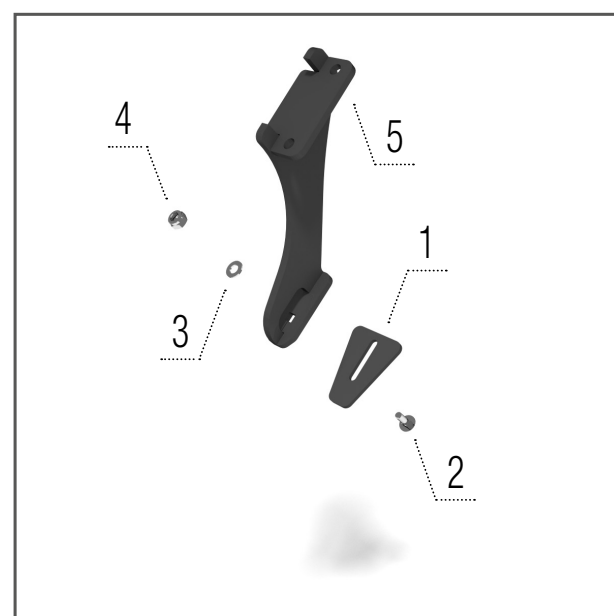

Décrotteur – rouleau Roadpacker

Modèles FN, FN_L, FN_RT, FO, FO_L

- 1 – 00023579 RACLOIR ..... 1 pcs
- 2 – KM000395 VIS ..... 1 pcs
- 3 – KM000081 RONDELLE ..... 1 pcs
- 4 – KM000155 ÉCROU ..... 1 pcs
- 5 – 00046816 SUPPORT ..... 1 pcs