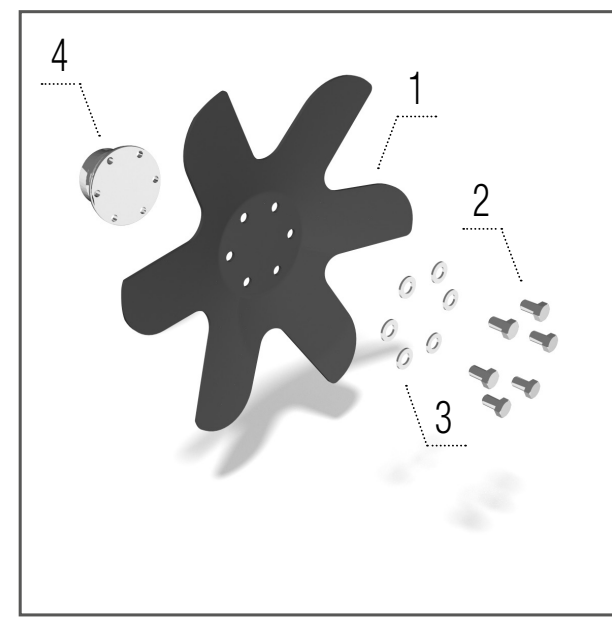

Disque de nivellement – droit

Modèles FN, FN_L, FO, FO_L

- 1 – KM060251 DISQUE ..... 1 pcs
- 2 – KM000463 VIS ..... 6 pcs
- 3 – KM000056 RONDELLE ..... 6 pcs
- 4 – KM040146 MOYEU ..... 1 pcs