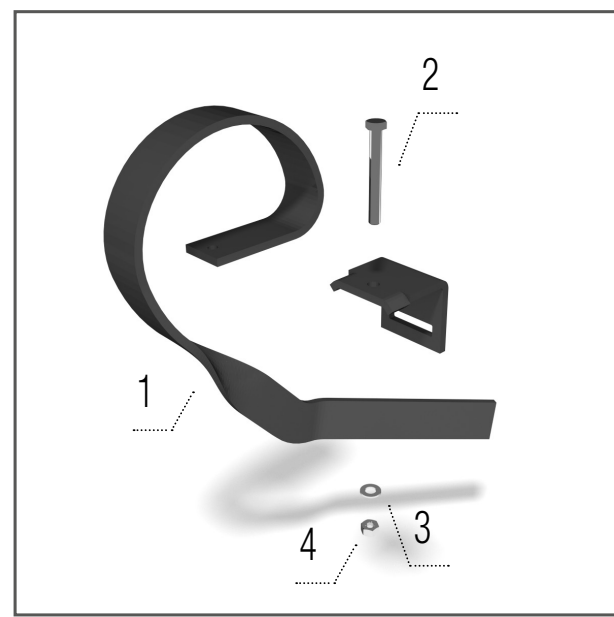

Lame de nivellement – gauche

Modèles FN, FN_L

- 1 – KM060269 LAME ..... 1 pcs
- 2 – KM000138 VIS ..... 2 pcs
- 3 – KM000006 RONDELLE ..... 4 pcs
- 4 – KM000111 ÉCROU ..... 2 pcs