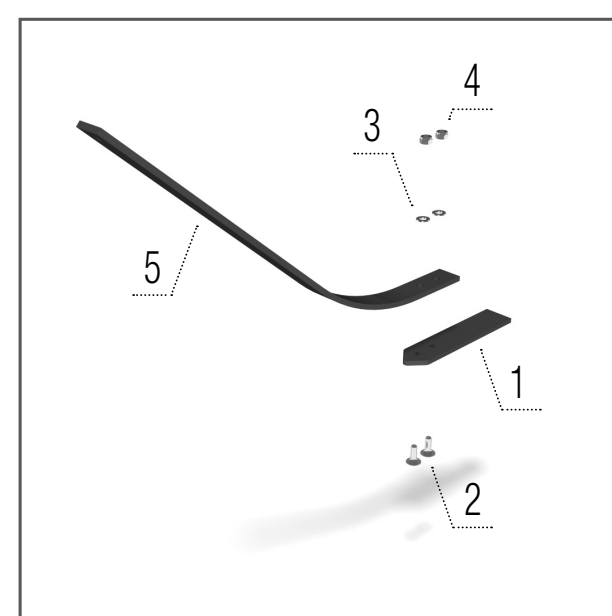

Décrotteur – rouleau Spring

Modèles FN, FN_L

- 1 – 00712418 RACLOIR ..... 1 pcs
- 2 – KM000395 VIS ..... 2 pcs
- 3 – KM000081 RONDELLE ..... 2 pcs
- 4 – KM000155 ÉCROU ..... 2 pcs
- 5 – 00713124 RESSORT ..... 1 pcs