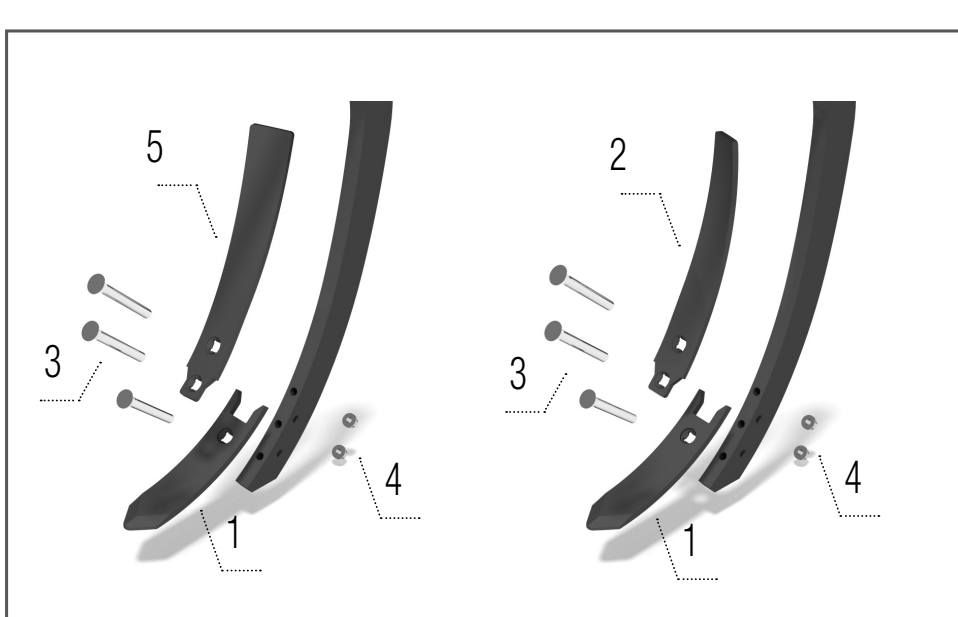

Ciseau 60 mm

Modèles FN, FN_L, FN_RT, FO, FO_L

- 1 – KM060436 POINTE ..... 2 pcs
- 2 – KM060439 DÉFLECTEUR DROIT ..... 1 pcs
- 3 – KM000854 VIS ..... 6 pcs
- 4 – KM000855 ÉCROU ..... 6 pcs
- 5 – KM060440 DÉFLECTEUR GAUCHE ..... 1 pcs