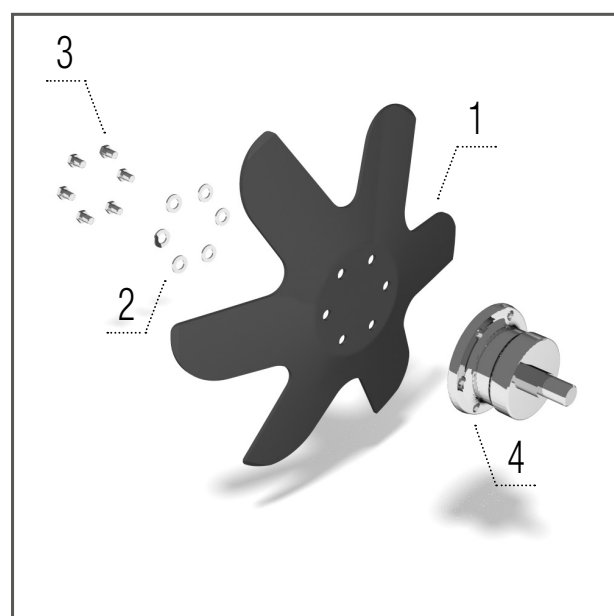

Peignes de herse

Modèles FN, FN_L

- 1 – KM030007 HERSE 1 pcs
- 2 – 00002940 RONDELLE 1 pcs
- 3 – KM380001 BRIDE 1 pcs
- 4 – KM000154 ÉCROU 2 pcs

Disque de nivellement – droit

Modèles FN, FN_L, FO, FO_L

- 1 – KM060251 DISQUE 1 pcs
- 2 – KM000463 VIS 6 pcs
- 3 – KM000056 RONDELLE 6 pcs
- 4 – KM040146 MOYEU 1 pcs