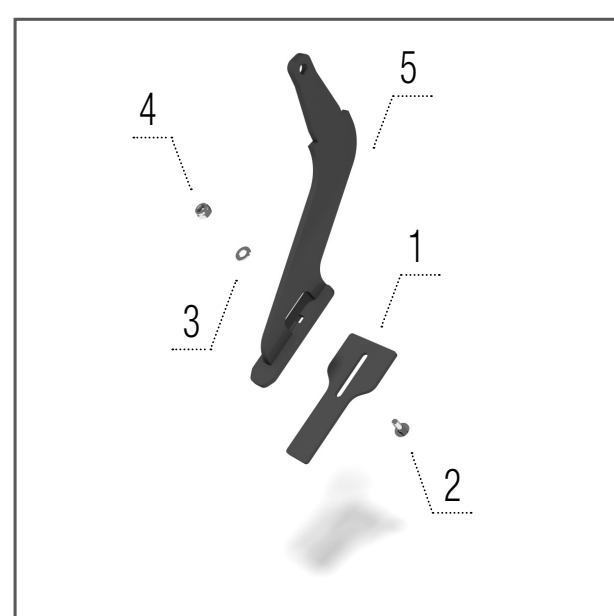

Décrotteur – rouleau à anneaux

Modèles FN, FN_L, FN_RT, FO, FO_L

- 1 – 00029738 RACLOIR ..... 1 pcs
- 2 – KM000395 VIS ..... 1 pcs
- 3 – KM000081 RONDELLE ..... 1 pcs
- 4 – KM000155 ÉCROU ..... 1 pcs
- 5 – 00046596 SUPPORT ..... 1 pcs