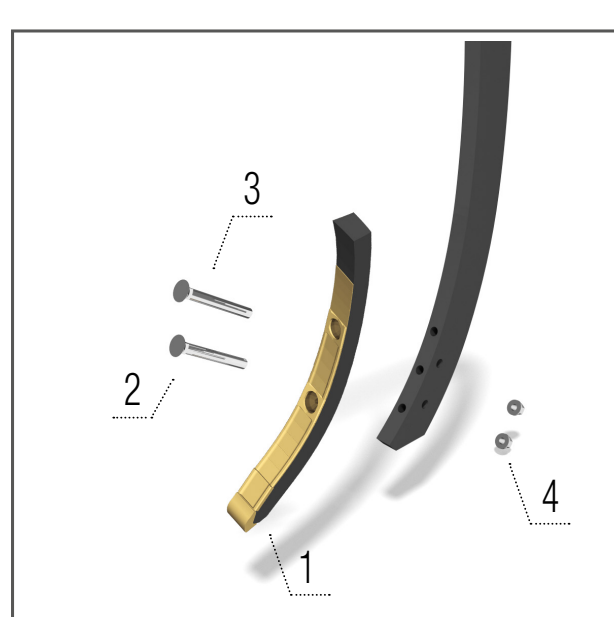

NOMBRE DE PIÈCES

FENIX		FN 3000		FN 3500		FN 4000		FO 4000 FO 4000 L	FO 5000 FO 5000L	FO 6000 FO 6000L
		FN 3000L	FN 3000 RT	FN 3500L	FN 3500 RT	FN 4000L	FN 4000 RL			
Soc Clip-On	pcs	10	12	13	13	15	19			
Pointe	pcs	10	12	13	13	15	19			
Ailette – droit	pcs	10	12	13	13	15	19			
Ailette – gauche	pcs	10	12	13	13	15	19			
Défecteur – droit	pcs	6	7	8	6	8	10			
Défecteur – gauche	pcs	4	5	5	7	7	9			
Lame de nivellement – droit	pcs	4	4	5	4	5	6			
Lame de nivellement – gauche	pcs	4	4	5	4	5	6			
Décrotteur – rouleau V-Ring	pcs	22	26	31	26	34	42			
Décrotteur – rouleau à anneaux	pcs	23	27	33	29	37	45			
Décrotteur – rouleau Roadpacker	pcs	23	27	33	29	37	45			
Décrotteur – rouleau U-ring	pcs	16	18	24	—	—	—			
Décrotteur – rouleau Spring	pcs	13	14	18	22	28	36			
Disque de nivellement – droit	pcs	4	4	5	4	5	6			
Disque de nivellement – gauche	pcs	4	4	5	4	5	6			
Peignes de herse	pcs	21	24	28	28	36	42			