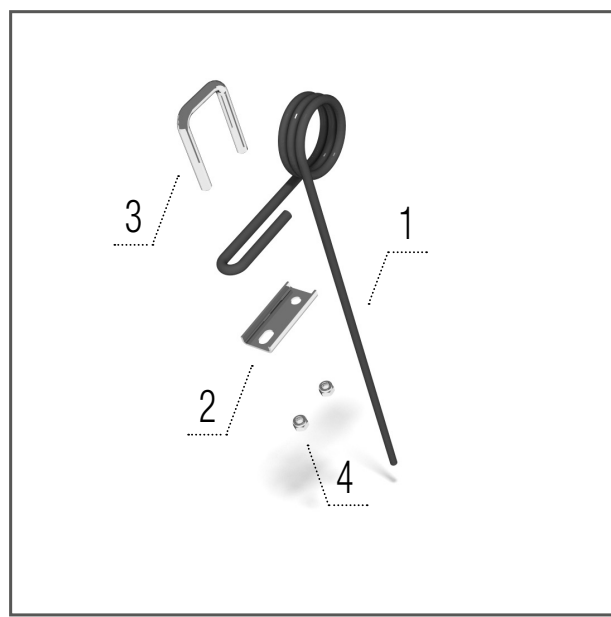

Lame de nivellement – droit

Modèles FN, FN_L

- 1 – KM060268 LAME 1 pcs
- 2 – KM000138 VIS 2 pcs
- 3 – KM000006 RONDELLE 4 pcs
- 4 – KM000111 ÉCROU 2 pcs

Lame de nivellement – gauche

Modèles FN, FN_L

- 1 – KM060269 LAME 1 pcs
- 2 – KM000138 VIS 2 pcs
- 3 – KM000006 RONDELLE 4 pcs
- 4 – KM000111 ÉCROU 2 pcs