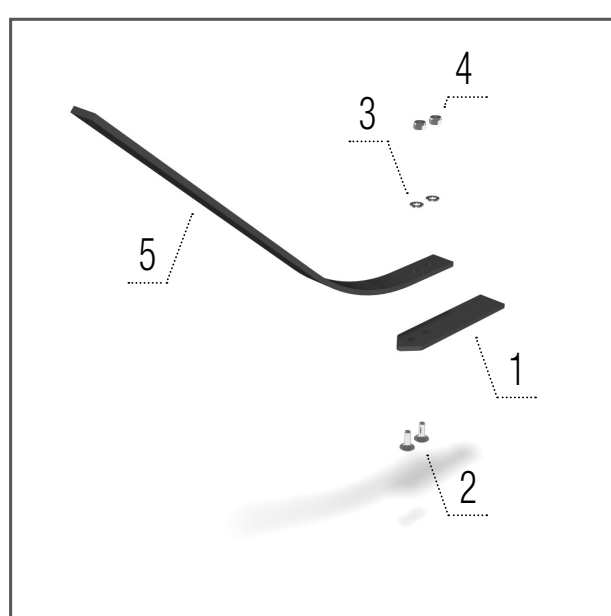

Décrotteur – rouleau U-ring

Modèles FN, FN_L

- 1 – 00712419 RACLOIR ..... 1 pcs
- 2 – KM000395 VIS ..... 2 pcs
- 3 – KM000081 RONDELLE ..... 2 pcs
- 4 – KM000155 ÉCROU ..... 2 pcs
- 5 – 00713124 RESSORT ..... 1 pcs