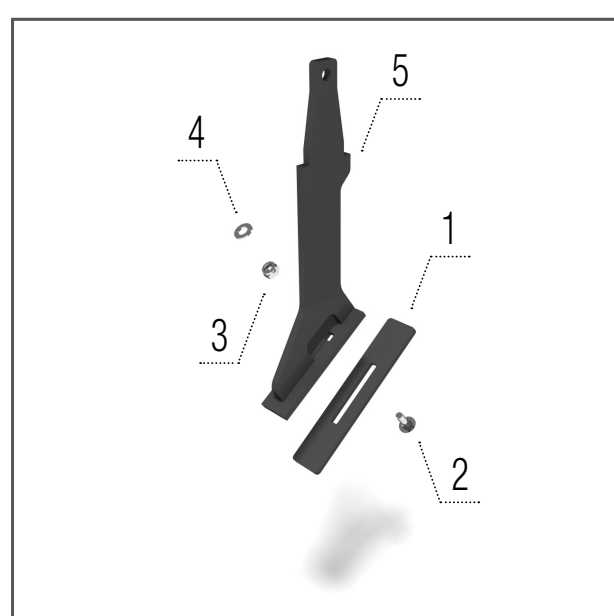

Décrotteur – rouleau V-Ring

Modèles FN, FN_L, FN_RT, FO, FO_L

- 1 – 00037392 RACLOIR ..... 1 pcs
- 2 – KM000395 VIS ..... 1 pcs
- 3 – KM000081 RONDELLE ..... 1 pcs
- 4 – KM000155 ÉCROU ..... 1 pcs
- 5 – 00000754 SUPPORT ..... 1 pcs