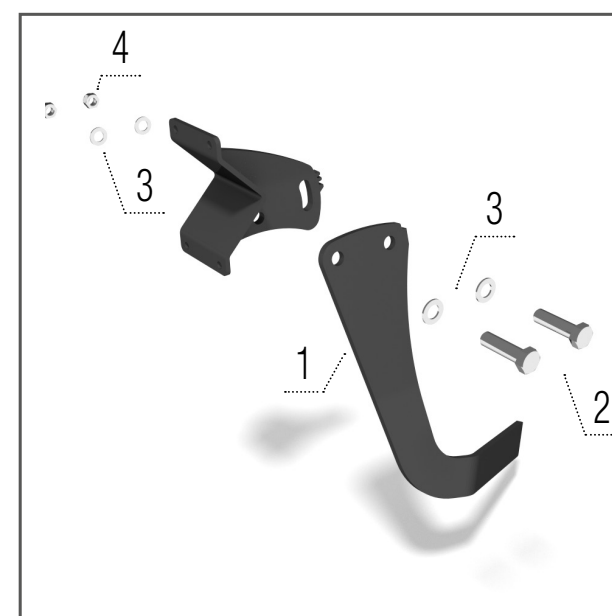

- 1 – 00023579 RACLOIR 1 pcs
- 2 – KM000395 VIS 1 pcs
- 3 – KM000081 RONDELLE 1 pcs
- 4 – KM000155 ÉCROU 1 pcs
- 5 – 00046816 SUPPORT 1 pcs

Lame de nivellement – droit

Modèles FO, FO_L

- 1 – 00662949 LAME 1 pcs
- 2 – KM000138 VIS 2 pcs
- 3 – KM000006 RONDELLE 4 pcs
- 4 – KM000111 ÉCROU 2 pcs