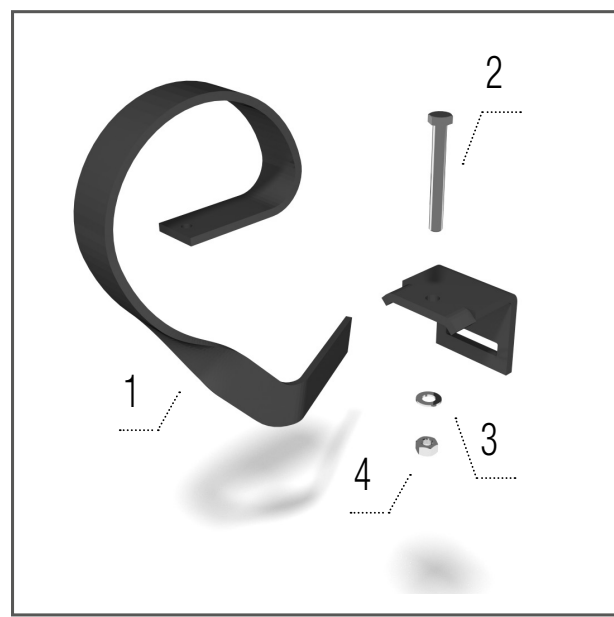

Modèles FN, FN_L, FN_RT, FO, FO_L

- 1 – KM060443 AILETTE GAUCHE 1 pcs
- 2 – KM060444 AILETTE DROIT 1 pcs
- 3 – KM000890 VIS 2 pcs
- 4 – KM000296 ÉCROU 2 pcs

Ailette 185 mm LONG LIFE

Modèles FN, FN_L, FN_RT, FO, FO_L

- 1 – KM060447 AILETTE 1 pcs
- 2 – KM060448 AILETTE 1 pcs
- 3 – KM000986 VIS 2 pcs
- 4 – KM000296 ÉCROU 2 pcs

Soc Clip-On 280 mm

Modèles FN, FN_L, FN_RT, FO, FO_L

- 1 – KM060153 CÂLE 1 pcs
- 2 – KM000436 VIS 1 pcs
- 3 – KM000296 ÉCROU 2 pcs
- 4 – KM000435 VIS 1 pcs
- 5 – KM060053 SOC 1 pcs