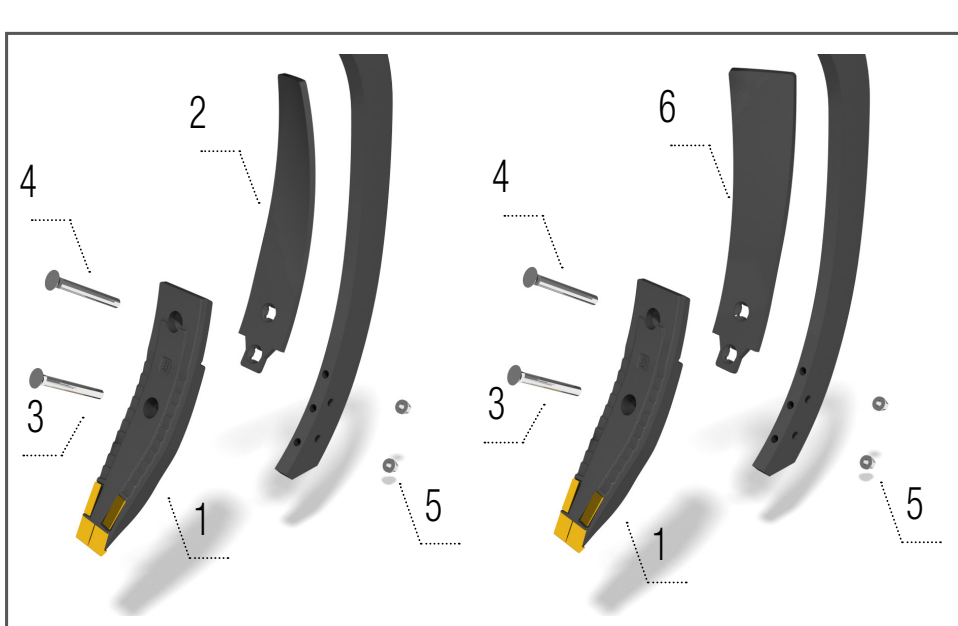

Ciseau 80 mm LONG LIFE

Modèles FN, FN_L, FN_RT, FO, FO_L

- 1 – KM060402 POINTE ..... 2 pcs
- 1 – KM060427 POINTE* ..... 2 pcs
- 2 – KM060435 DÉFLECTEUR DROIT ..... 1 pcs
- 3 – KM000854 VIS ..... 2 pcs
- 4 – KM000858 VIS ..... 2 pcs
- 5 – KM000855 ÉCROU ..... 4 pcs
- 6 – KM060438 DÉFLECTEUR GAUCHE ..... 1 pcs

* à partir de la version DA