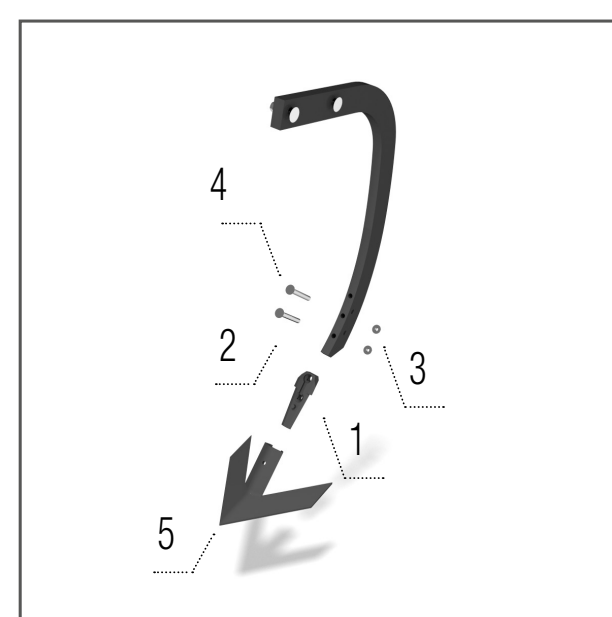

Soc Clip-On 280 mm

Modèles FN, FN_L, FN_RT, FO, FO_L

- 1 – KM060153 CÂLE ..... 1 pcs
- 2 – KM000436 VIS ..... 1 pcs
- 3 – KM000296 ÉCROU ..... 2 pcs
- 4 – KM000435 VIS ..... 1 pcs
- 5 – KM060053 SOC ..... 1 pcs