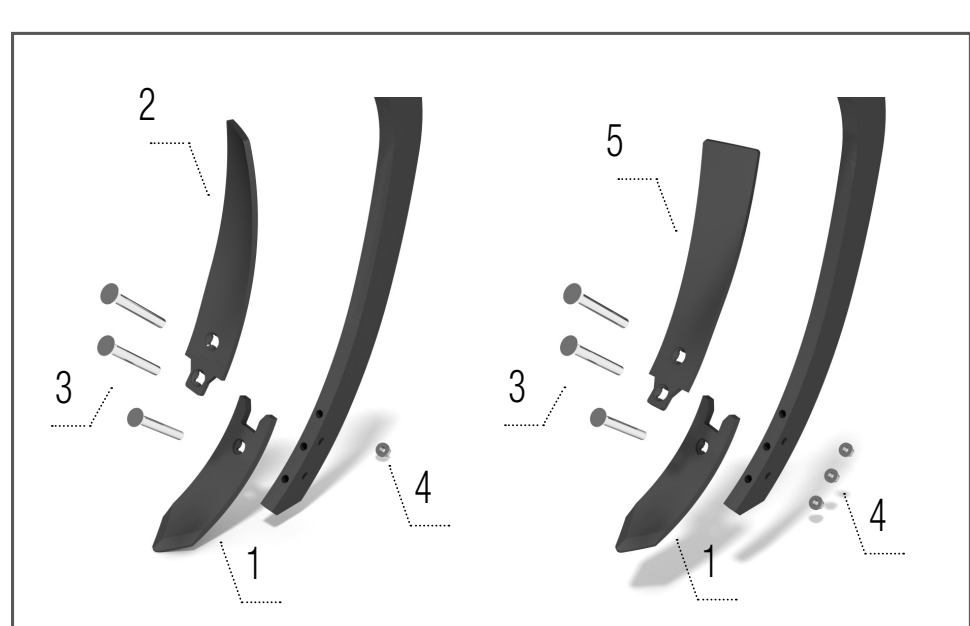

Ciseau 80 mm

Modèles FN, FN_L, FN_RT, FO, FO_L

- 1 – KM060437 POINTE ..... 2 pcs
- 2 – KM060435 DÉFLECTEUR DROIT ..... 1 pcs
- 3 – KM000854 VIS ..... 6 pcs
- 4 – KM000855 ÉCROU ..... 6 pcs
- 5 – KM060438 DÉFLECTEUR GAUCHE ..... 1 pcs