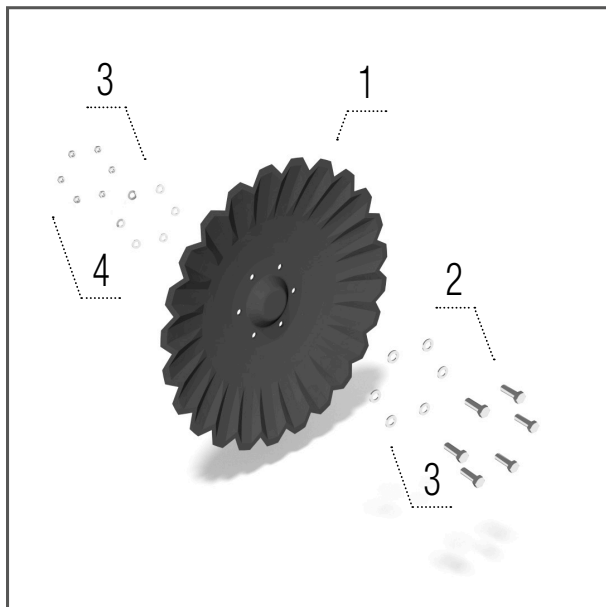

# NOMBRE DE PIÈCES

ATLAS		AN 3000	AO 4000	AO 4500	AO 5000	AO 6000
Disque crénelé 620 × 6 mm	pcs	30	34	38	46	58
Disque-A 620 × 6 mm	pcs	30	34	38	46	58
Décrotteur – rouleau V-Ring	pcs	22	30	34	38	46
Décrotteur – rouleau à anneaux	pcs	–	32	36	40	48
Décrotteur – rouleau Roadpacker	pcs	14	16	20	22	28
Décrotteur – rouleau Cutpack	pcs	12	12	14	18	24
Décrotteur – rouleau Spring	pcs	31	33	37	43	55
Décrotteur – rouleau U-Ring	pcs	30	34	38	46	56
Herse avant	pcs	33	37	41	49	59
Herse à barres pour rouleau simple rangée	pcs	33	37	41	49	59
Herse à barres pour le double rouleau	pcs	19	21	23	27	33

**Disque-A  
620 × 6 mm**

**Modèles AO, AM**

- 1 – KM060297 DISQUE.....1 pcs
- 2 – KM000372 VIS.....6 pcs
- 3 – KM000056 RONDELLE .....12 pcs
- 4 – KM000325 ÉCROU.....6 pcs

**Disque crénelé  
620 × 6 mm**

**Herse  
avant**

**Modèle AO**

- 1 – KM210003 HERSE .....1 pcs
- 2 – KM210004 PLAQUE .....1 pcs
- 3 – KM380001 ÉTRIER.....1 pcs
- 4 – KM000056 RONDELLE .....2 pcs
- 5 – KM000154 ÉCROU.....2 pcs

**Herse à barres pour  
rouleau simple rangée**

**Modèle AO**

- 1 – KM210003 HERSE .....1 pcs
- 2 – KM210004 PLAQUE .....1 pcs
- 3 – KM380001 ÉTRIER.....1 pcs
- 4 – KM000056 RONDELLE .....2 pcs
- 5 – KM000154 ÉCROU.....2 pcs

**Herse à barres pour  
le double rouleau**