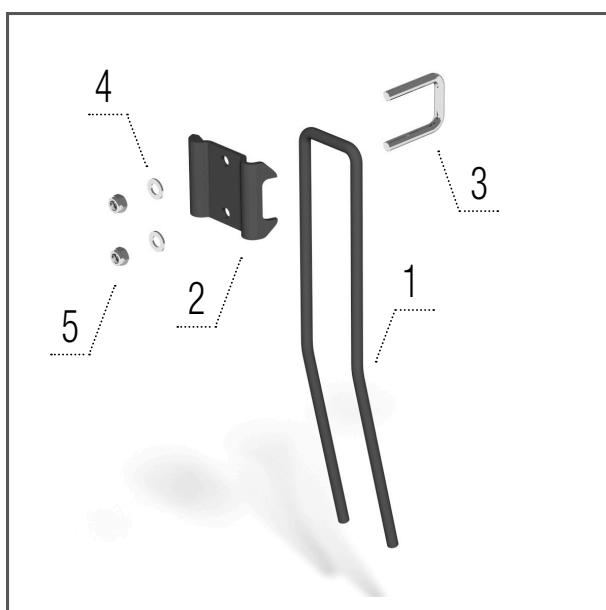

**Modèles AO, AM**

- 1 – KM060306 DISQUE.....1 pcs
- 2 – KM000372 VIS.....6 pcs
- 3 – KM000056 RONDELLE .....12 pcs
- 4 – KM000325 ÉCROU.....6 pcs

**Décrotteur  
– rouleau U-Ring**

**Modèle AO**

- 1 – 00037392 RACLOIR .....1 pcs
- 2 – KM000395 VIS.....1 pcs
- 3 – KM000081 RONDELLE .....1 pcs
- 4 – KM000155 ÉCROU.....1 pcs
- 5 – 00000754 SUPPORT .....1 pcs

**Herse  
avant**

**Modèle AO**

- 1 – KM210003 HERSE .....1 pcs
- 2 – KM210004 PLAQUE .....1 pcs
- 3 – KM380001 ÉTRIER.....1 pcs
- 4 – KM000056 RONDELLE .....2 pcs
- 5 – KM000154 ÉCROU.....2 pcs

**Herse à barres pour  
rouleau simple rangée**

**Modèle AO**

- 1 – KM210003 HERSE .....1 pcs
- 2 – KM210004 PLAQUE .....1 pcs
- 3 – KM380001 ÉTRIER.....1 pcs
- 4 – KM000056 RONDELLE .....2 pcs
- 5 – KM000154 ÉCROU.....2 pcs

**Herse à barres pour  
le double rouleau**