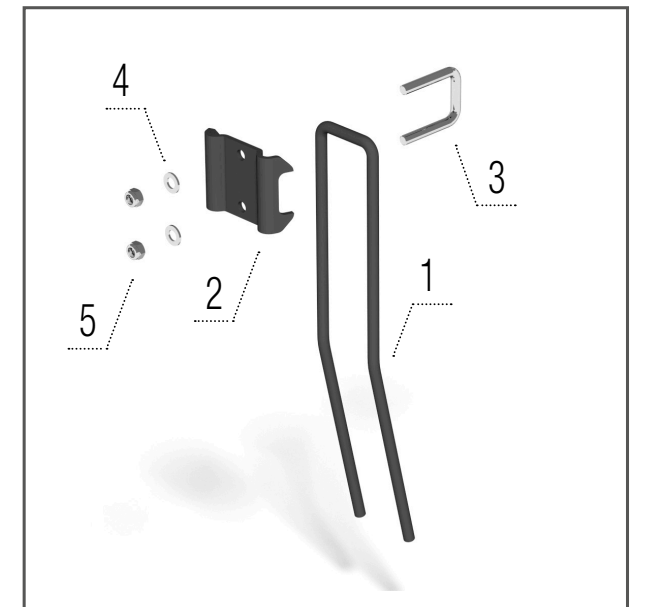

**Modèles AO, AM**

- 1 – KM060306 DISQUE.....1 pcs
- 2 – KM000372 VIS.....6 pcs
- 3 – KM000056 RONDELLE .....12 pcs
- 4 – KM000325 ÉCROU.....6 pcs

**Décrotteur  
– rouleau U-Ring**

**Modèle AO**

- 1 – 00037392 RACLOIR .....1 pcs
- 2 – KM000395 VIS.....1 pcs
- 3 – KM000081 RONDELLE .....1 pcs
- 4 – KM000155 ÉCROU.....1 pcs
- 5 – 00000754 SUPPORT .....1 pcs

**Herse  
avant**

**Modèle AO**

- 1 – KM210003 HERSE .....1 pcs
- 2 – KM210004 PLAQUE .....1 pcs
- 3 – KM380001 ÉTRIER.....1 pcs
- 4 – KM000056 RONDELLE .....2 pcs
- 5 – KM000154 ÉCROU.....2 pcs

**Herse à barres pour  
rouleau simple rangée**

**Modèle AO**

- 1 – KM210003 HERSE .....1 pcs
- 2 – KM210004 PLAQUE .....1 pcs
- 3 – KM380001 ÉTRIER.....1 pcs
- 4 – KM000056 RONDELLE .....2 pcs
- 5 – KM000154 ÉCROU.....2 pcs

**Herse à barres pour  
le double rouleau**