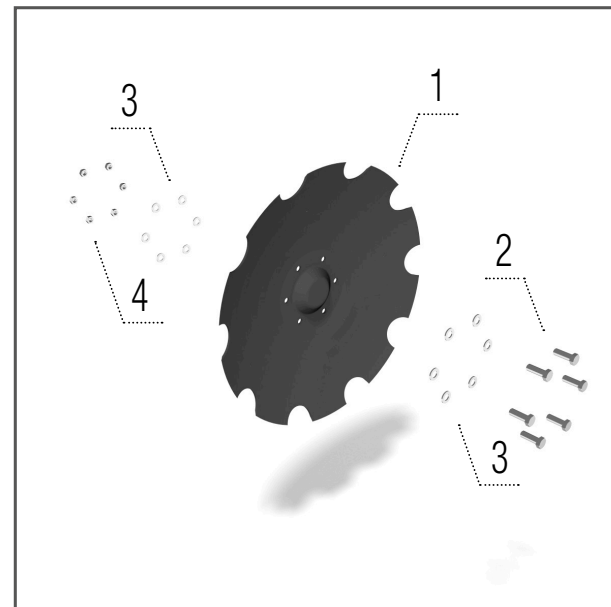

# NOMBRE DE PIÈCES

ATLAS		AN 3000	AO 4000	AO 4500	AO 5000	AO 6000
Disque crénelé 620 × 6 mm	pcs	30	34	38	46	58
Disque-A 620 × 6 mm	pcs	30	34	38	46	58
Décrotteur – rouleau V-Ring	pcs	22	30	34	38	46
Décrotteur – rouleau à anneaux	pcs	–	32	36	40	48
Décrotteur – rouleau Roadpacker	pcs	14	16	20	22	28
Décrotteur – rouleau Cutpack	pcs	12	12	14	18	24
Décrotteur – rouleau Spring	pcs	31	33	37	43	55
Décrotteur – rouleau U-Ring	pcs	30	34	38	46	56
Herse avant	pcs	33	37	41	49	59
Herse à barres pour rouleau simple rangée	pcs	33	37	41	49	59
Herse à barres pour le double rouleau	pcs	19	21	23	27	33

**Disque-A  
620 × 6 mm**

**Modèles AO, AM**

- 1 – KM060297 DISQUE.....1 pcs
- 2 – KM000372 VIS.....6 pcs
- 3 – KM000056 RONDELLE .....12 pcs
- 4 – KM000325 ÉCROU.....6 pcs

**Disque crénelé  
620 × 6 mm**

**Herse  
avant**

**Modèle AO**

- 1 – KM210003 HERSE .....1 pcs
- 2 – KM210004 PLAQUE .....1 pcs
- 3 – KM380001 ÉTRIER.....1 pcs
- 4 – KM000056 RONDELLE .....2 pcs
- 5 – KM000154 ÉCROU.....2 pcs

**Herse à barres pour  
rouleau simple rangée**

**Modèle AO**

- 1 – KM210003 HERSE .....1 pcs
- 2 – KM210004 PLAQUE .....1 pcs
- 3 – KM380001 ÉTRIER.....1 pcs
- 4 – KM000056 RONDELLE .....2 pcs
- 5 – KM000154 ÉCROU.....2 pcs

**Herse à barres pour  
le double rouleau**