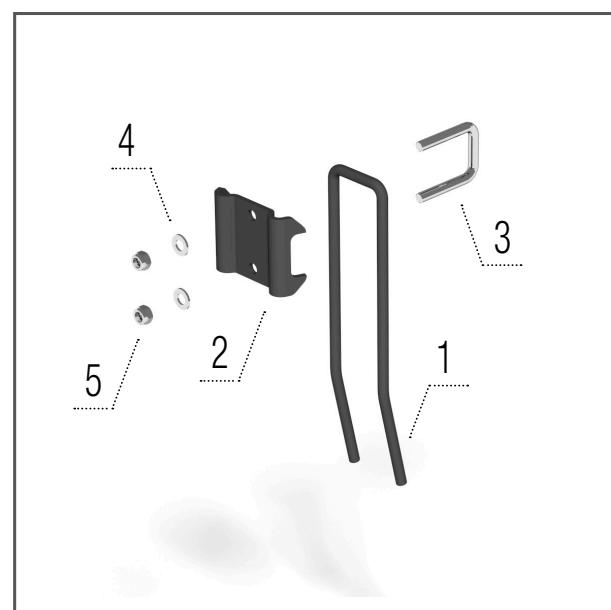

**Herse  
avant**

**Modèle AO**

- 1 – KM210003 HERSE .....1 pcs
- 2 – KM210004 PLAQUE .....1 pcs
- 3 – KM380001 ÉTRIER.....1 pcs
- 4 – KM000056 RONDELLE .....2 pcs
- 5 – KM000154 ÉCROU.....2 pcs

**Herse à barres pour  
rouleau simple rangée**

**Modèle AO**

- 1 – KM210003 HERSE .....1 pcs
- 2 – KM210004 PLAQUE .....1 pcs
- 3 – KM380001 ÉTRIER.....1 pcs
- 4 – KM000056 RONDELLE .....2 pcs
- 5 – KM000154 ÉCROU.....2 pcs

**Herse à barres pour  
le double rouleau**