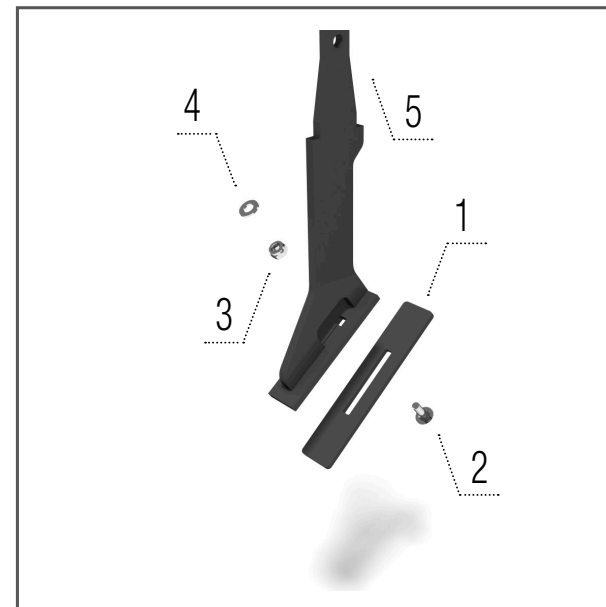

**Disque-A  
620 × 6 mm**

**Modèles AO, AM**

- 1 – KM060297 DISQUE.....1 pcs
- 2 – KM000372 VIS.....6 pcs
- 3 – KM000056 RONDELLE .....12 pcs
- 4 – KM000325 ÉCROU.....6 pcs

**Disque crénelé  
620 × 6 mm**

**Modèles AO, AM**

- 1 – KM060306 DISQUE.....1 pcs
- 2 – KM000372 VIS.....6 pcs
- 3 – KM000056 RONDELLE .....12 pcs
- 4 – KM000325 ÉCROU.....6 pcs

**Décrotteur  
– rouleau U-Ring**

**Modèle AO**

- 1 – 00037392 RACLOIR .....1 pcs
- 2 – KM000395 VIS.....1 pcs
- 3 – KM000081 RONDELLE .....1 pcs
- 4 – KM000155 ÉCROU.....1 pcs
- 5 – 00000754 SUPPORT .....1 pcs

**Herse  
avant**

**Modèle AO**

- 1 – KM210003 HERSE .....1 pcs
- 2 – KM210004 PLAQUE .....1 pcs
- 3 – KM380001 ÉTRIER.....1 pcs
- 4 – KM000056 RONDELLE .....2 pcs
- 5 – KM000154 ÉCROU.....2 pcs

**Herse à barres pour  
rouleau simple rangée**

**Modèle AO**

- 1 – KM210003 HERSE .....1 pcs
- 2 – KM210004 PLAQUE .....1 pcs
- 3 – KM380001 ÉTRIER.....1 pcs
- 4 – KM000056 RONDELLE .....2 pcs
- 5 – KM000154 ÉCROU.....2 pcs

**Herse à barres pour  
le double rouleau**