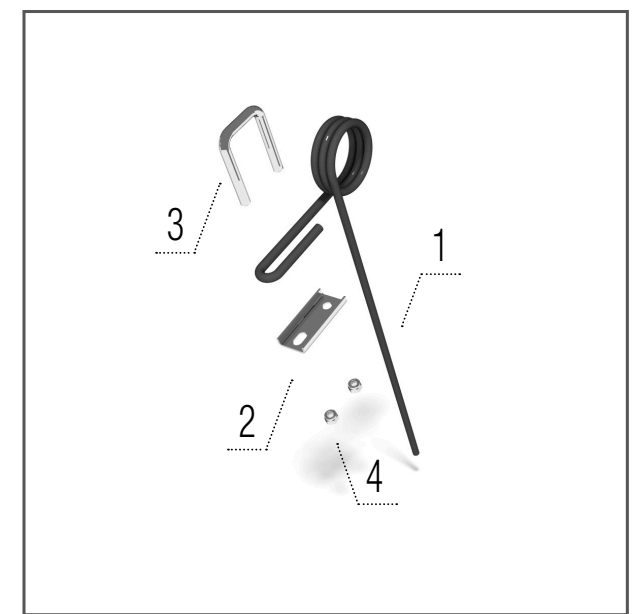

## SWIFTERDISC

		XO 4000 F	XO 4500 F	XO 5000 F	XO 6000 F	XO 8000 F
Gezackte Scheibe 520 × 5 mm	St.	30	34	38	46	58
A-Disk 520 × 5 mm	St.	30	34	38	46	58
Scheibe – links	St.	1	1	1	1	1
Scheibe – rechts	St.	1	1	1	1	1
Werkzeug Crushbar	St.	14	16	20	22	28
Werkzeug Crushbar (Maschine mit Stützrädern ausgestattet)	St.	12	12	14	18	24
Nachstriegel	St.	31	33	37	43	55
Abstreifer – V-Ringwalze	St.	30	34	38	46	56
Abstreifer – Stahlringwalze	St.	33	37	41	49	59
Abstreifer – Roadpackerwalze	St.	33	37	41	49	59
Abstreifer – Federbandwalze	St.	19	21	23	27	33

## Gezackte Scheibe 520 × 5 mm