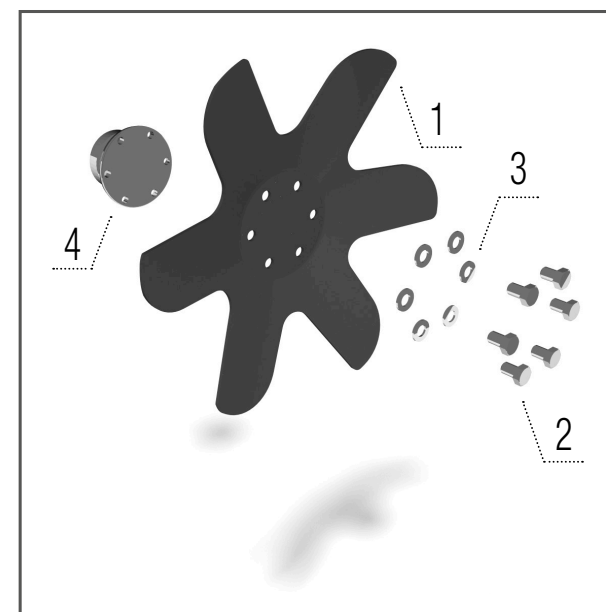

Scheibe – links

Modelle XO_F, XE

- 1 – KM060250 SCHEIBE ..... 1 St.
- 2 – KM000489 SCHRAUBE ..... 6 St.
- 3 – KM000056 DICHTUNG ..... 6 St.
- 4 – KM040146 RADNABE ..... 1 St.