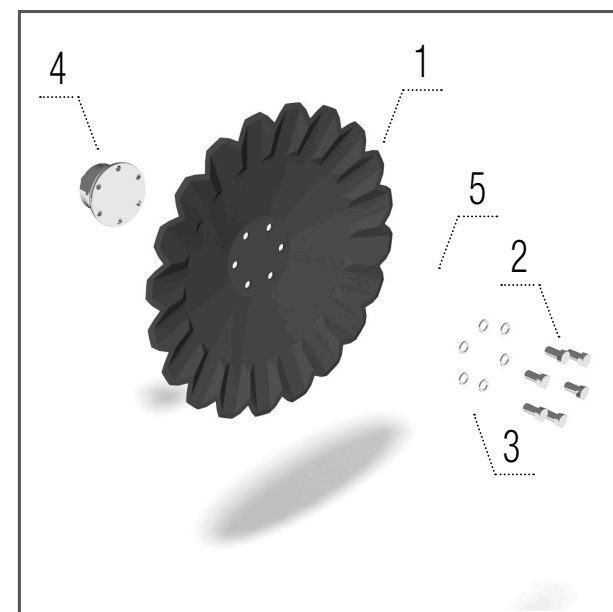

A-Disk 520 × 5 mm

Modelle XO_F, XE

- 1 – KM060230 SCHEIBE ..... 1 St.
- 2 – KM000930 SCHRAUBE ..... 6 St.
- 3 – KM000963 DICHTUNG ..... 6 St.
- 4 – KM040146 RADNABE ..... 1 St.
- 5 – 00913027 DICHTUNG ..... 1 St.