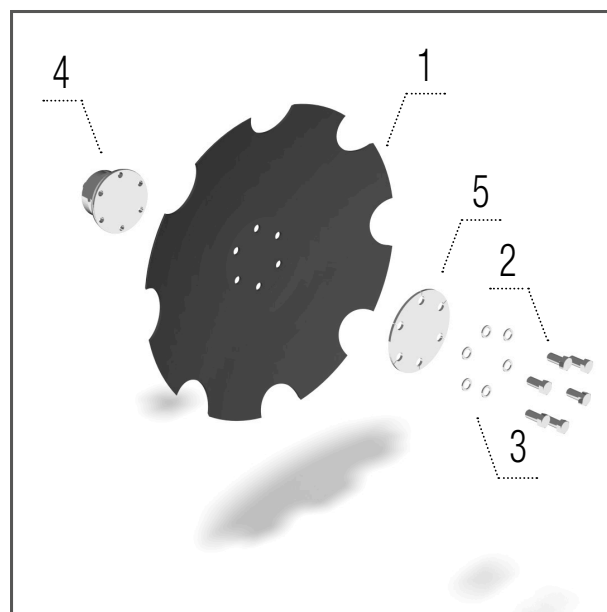

## SWIFTERDISC

		XO 4000 F	XO 4500 F	XO 5000 F	XO 6000 F	XO 8000 F
Gezackte Scheibe 520 × 5 mm	St.	30	34	38	46	58
A-Disk 520 × 5 mm	St.	30	34	38	46	58
Scheibe – links	St.	1	1	1	1	1
Scheibe – rechts	St.	1	1	1	1	1
Werkzeug Crushbar	St.	14	16	20	22	28
Werkzeug Crushbar (Maschine mit Stützrädern ausgestattet)	St.	12	12	14	18	24
Nachstriegel	St.	31	33	37	43	55
Abstreifer – V-Ringwalze	St.	30	34	38	46	56
Abstreifer – Stahlringwalze	St.	33	37	41	49	59
Abstreifer – Roadpackerwalze	St.	33	37	41	49	59
Abstreifer – Federbandwalze	St.	19	21	23	27	33

## Nachstriegel

## Gezackte Scheibe 520 × 5 mm

## Scheibe – rechts