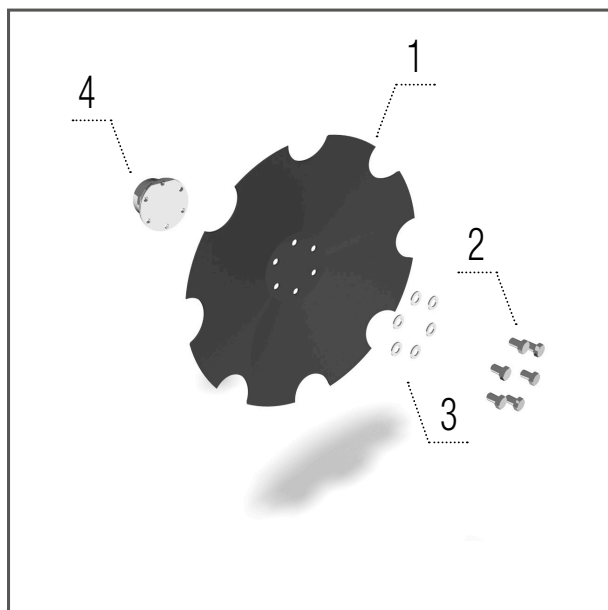

ERSATZTEILNUMMER

SWIFTERDISC		XN 3000	XN 3500	XN 4000R	XN 4000	XN 5000
Gezackte Scheibe 520 × 5 mm	St.	22/24	26/28	30/32	30	40
A-Disc 520 × 5 mm	St.	22/24	26/28	30/32	30	40
Nachstriegel	St.	22	26	30	28	36
Abstreifer – V-Ringwalze	St.	22	24	28	30	38
Abstreifer – Stahlringwalze	St.	23	26	30	32	40
Abstreifer – Roadpackerwalze	St.	23	26	30	32	40
Abstreifer – U-Ringwalze	St.	16	18	22	24	28
Abstreifer – Federbandwalze	St.	13	14	18	18	22

**Gezackte Scheibe
520 × 5 mm**

Modelle XN, XN_R

- 1 – KM060304 SCHEIBE..... 1 St.
- 2 – KM000930 SCHRAUBE..... 6 St.
- 3 – KM000963 DICHTUNG..... 6 St.
- 4 – KM040146 RADNABE 1 St.

**A-disc
520 × 5 mm**