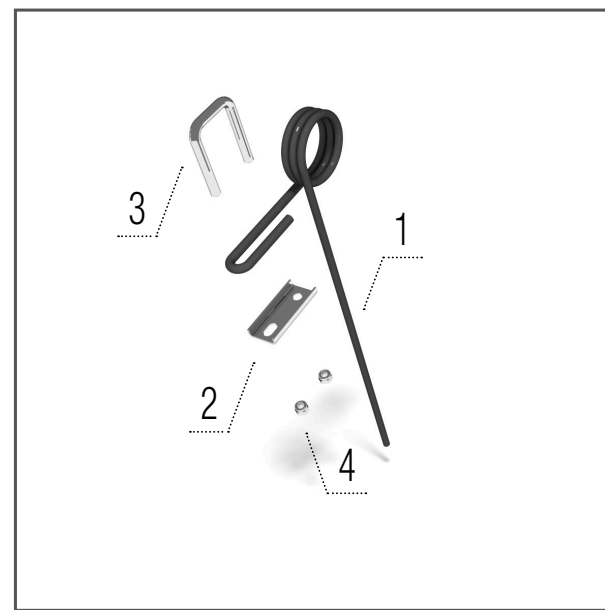

Nachstriegel

Modell XN

- 1 – KM030007 EGGE ..... 1 St.
- 2 – 00002940 DICHTUNG ..... 1 St.
- 3 – KM380001 STEIGBÜGEL..... 1 St.
- 4 – KM000154 MUTTER..... 2 St.