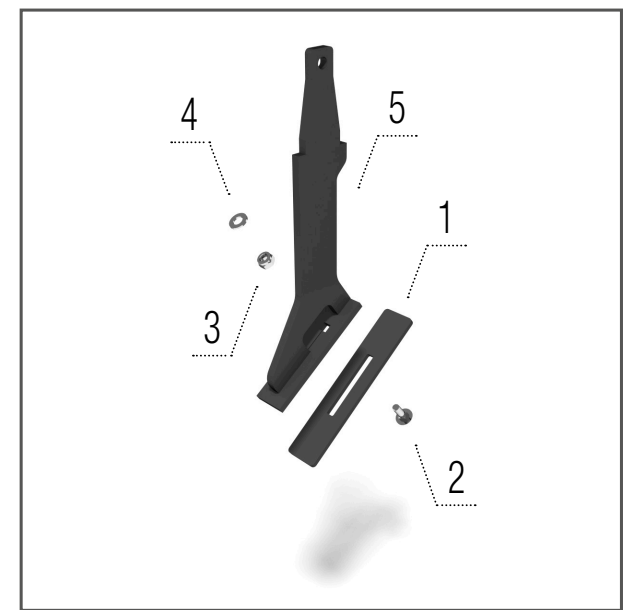

**Gezackte Scheibe
520 × 5 mm**

Modelle XN, XN_R

- 1 – KM060304 SCHEIBE..... 1 St.
- 2 – KM000930 SCHRAUBE..... 6 St.
- 3 – KM000963 DICHTUNG..... 6 St.
- 4 – KM040146 RADNABE 1 St.

**A-disc
520 × 5 mm**

Modelle XN, XN_R

- 1 – KM060305 SCHEIBE..... 1 St.
- 2 – KM000930 SCHRAUBE..... 6 St.
- 3 – KM000963 DICHTUNG..... 6 St.
- 4 – KM040146 RADNABE 1 St.

Nachstriegel

Modell XN

- 1 – KM030007 EGGE 1 St.
- 2 – 00002940 DICHTUNG 1 St.
- 3 – KM380001 STEIGBÜGEL..... 1 St.
- 4 – KM000154 MUTTER..... 2 St.