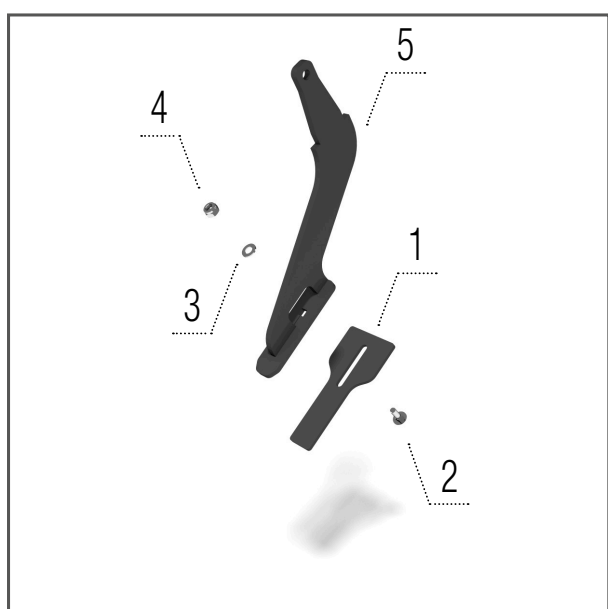

**Abstreifer –
Stahlringwalze**

Modelle XN, XN_R

- 1 – 00029738 SCHABER..... 1 St.
- 2 – KM000395 SCHRAUBE..... 1 St.
- 3 – KM000081 DICHTUNG..... 1 St.
- 4 – KM000155 MUTTER..... 1 St.
- 5 – 00046596 HALTER..... 1 St.