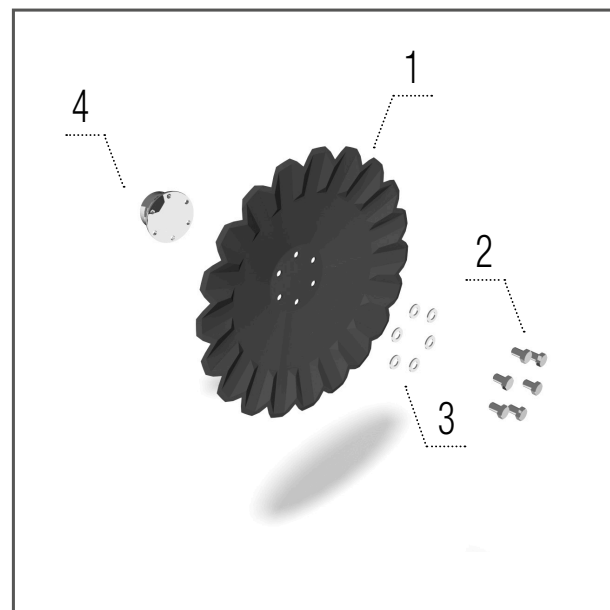

ERSATZTEILNUMMER

SWIFTERDISC		XN 3000	XN 3500	XN 4000R	XN 4000	XN 5000
Gezackte Scheibe 520 × 5 mm	St.	22/24	26/28	30/32	30	40
A-Disc 520 × 5 mm	St.	22/24	26/28	30/32	30	40
Nachstriegel	St.	22	26	30	28	36
Abstreifer – V-Ringwalze	St.	22	24	28	30	38
Abstreifer – Stahlringwalze	St.	23	26	30	32	40
Abstreifer – Roadpackerwalze	St.	23	26	30	32	40
Abstreifer – U-Ringwalze	St.	16	18	22	24	28
Abstreifer – Federbandwalze	St.	13	14	18	18	22

**Gezackte Scheibe
520 × 5 mm**

Modelle XN, XN_R

- 1 – KM060304 SCHEIBE..... 1 St.
- 2 – KM000930 SCHRAUBE..... 6 St.
- 3 – KM000963 DICHTUNG..... 6 St.
- 4 – KM040146 RADNABE 1 St.

**A-disc
520 × 5 mm**