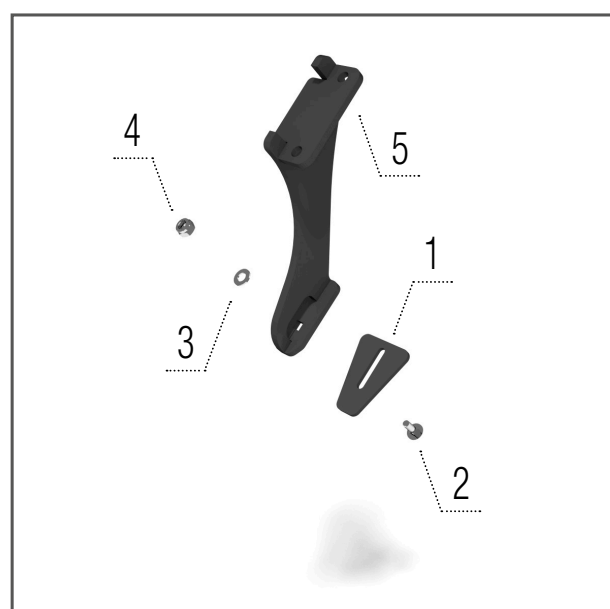

**Abstreifer –
Roadpackerwalze**

Modelle XN, XN_R

- 1 – 00023579 SCHABER..... 1 St.
- 2 – KM000395 SCHRAUBE..... 1 St.
- 3 – KM000081 DICHTUNG..... 1 St.
- 4 – KM000155 MUTTER..... 1 St.
- 5 – 00046816 HALTER..... 1 St.