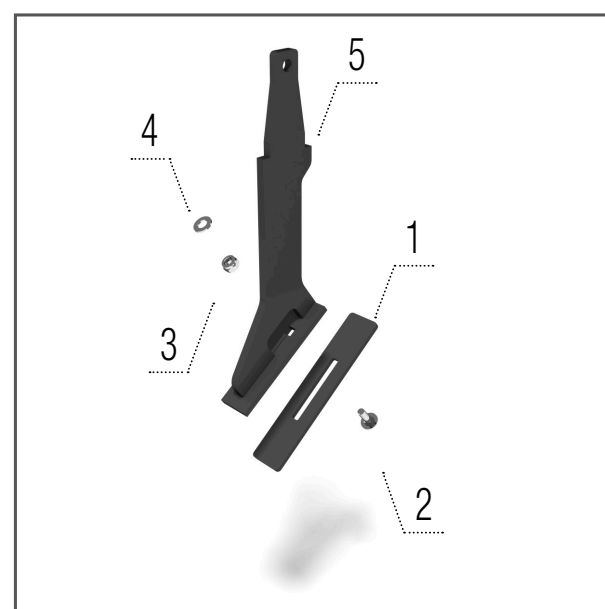

**Abstreifer –
U-Ringwalze**

Modelle XN, XN_R

- 1 – 00037392 SCHABER..... 1 St.
- 2 – KM000395 SCHRAUBE..... 1 St.
- 3 – KM000081 DICHTUNG..... 1 St.
- 4 – KM000155 MUTTER..... 1 St.
- 5 – 00000754 HALTER..... 1 St.