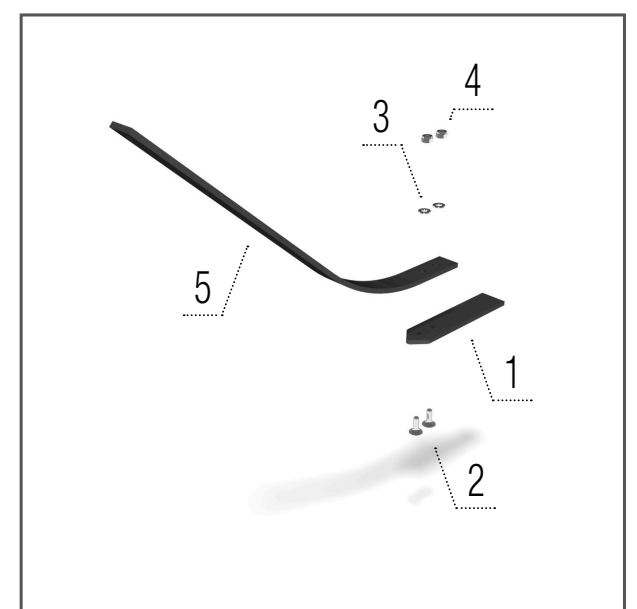

**Abstreifer –
Federbandwalze**

Modelle XN, XN_R

- 1 – 00712418 SCHABER..... 1 St.
- 2 – KM000395 SCHRAUBE..... 2 St.
- 3 – KM000081 DICHTUNG..... 2 St.
- 4 – KM000155 MUTTER..... 2 St.
- 5 – 00713124 QUELLE..... 1 St.