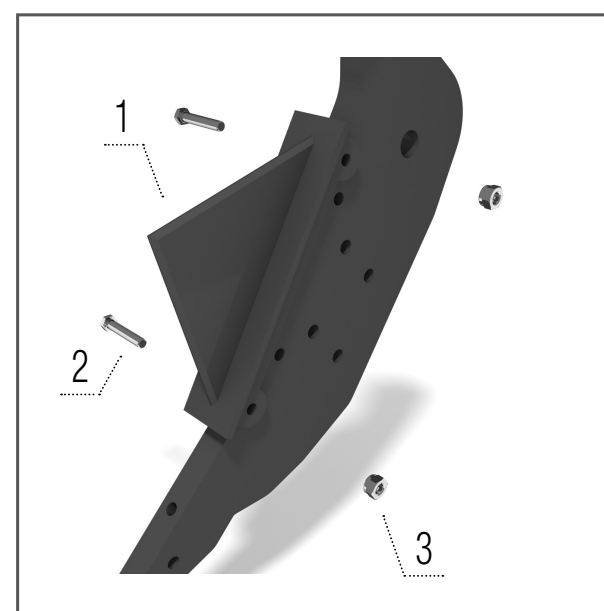

POČTY OPOTŘEBITELNÝCH NÁHRADNÍCH DÍLŮ

TERRASTRIP		ZN 8R/45	ZN 8R/50	ZN 8/75
Dláto	ks	8	8	8
Křídlo pravé	ks	8	8	8
Křídlo levé	ks	8	8	8
Kryt	ks	8	8	8
Tažný šroub	ks	8	8	8

Dláto
40 mm

Model ZN

- 1 – KM060231 DLÁTO..... 1 ks
- 2 – KM000857 ŠROUB..... 1 ks
- 3 – KM000906 ŠROUB..... 1 ks
- 4 – KM000855 MATICE..... 2 ks

Dláto 40 mm
LONG LIFE

Model ZN

- 1 – KM060340 DLÁTO..... 1 ks
- 2 – KM000854 ŠROUB..... 1 ks
- 3 – KM000906 ŠROUB..... 1 ks
- 4 – KM000855 MATICE..... 2 ks

Křídlo levé
a pravé

Model ZN

- 1 – KM060351 KŘÍDLO 1 ks
- 2 – KM060350 KŘÍDLO 1 ks
- 3 – KM000001 ŠROUB..... 2 ks
- 4 – KM000241 MATICE..... 2 ks

Kryt

Model ZN

- 1 – KM060172 KRYT..... 1 ks
- 2 – KM000232 ŠROUB..... 2 ks
- 3 – KM000154 MATICE..... 2 ks

Tažný
šroub

Model ZN

- 1 – KM000091 ŠROUB..... 1 ks
- 2 – 00723835 SLUPICE..... 1 ks
- 3 – 00123400 PODLOŽKA 1 ks
- 4 – KM000003 MATICE..... 1 ks
- 5 – KM000323 MATICE..... 1 ks