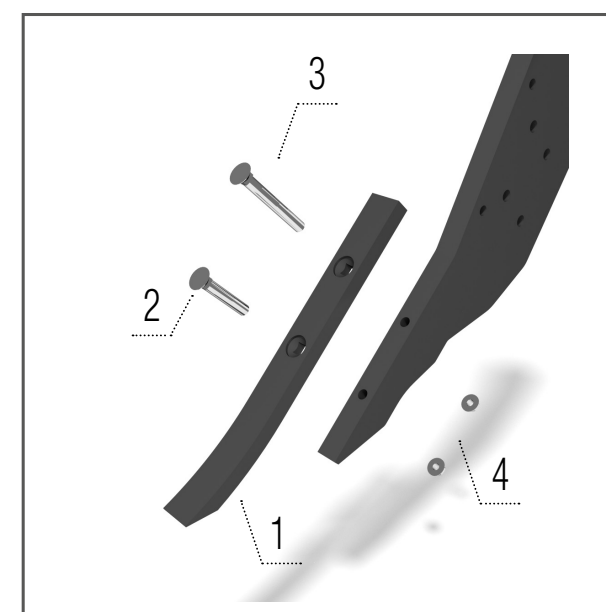

POČTY OPOTŘEBITELNÝCH NÁHRADNÍCH DÍLŮ

TERRASTRIP		ZN 8R/45	ZN 8R/50	ZN 8/75
Dláto	ks	8	8	8
Křídlo pravé	ks	8	8	8
Křídlo levé	ks	8	8	8
Kryt	ks	8	8	8
Tažný šroub	ks	8	8	8

Dláto
40 mm

Model ZN

- 1 – KM060231 DLÁTO..... 1 ks
- 2 – KM000857 ŠROUB..... 1 ks
- 3 – KM000906 ŠROUB..... 1 ks
- 4 – KM000855 MATICE..... 2 ks

Dláto 40 mm
LONG LIFE

Model ZN

- 1 – KM060340 DLÁTO..... 1 ks
- 2 – KM000854 ŠROUB..... 1 ks
- 3 – KM000906 ŠROUB..... 1 ks
- 4 – KM000855 MATICE..... 2 ks

Křídlo levé
a pravé

Model ZN

- 1 – KM060351 KŘÍDLO 1 ks
- 2 – KM060350 KŘÍDLO 1 ks
- 3 – KM000001 ŠROUB..... 2 ks
- 4 – KM000241 MATICE..... 2 ks

Kryt

Model ZN

- 1 – KM060172 KRYT..... 1 ks
- 2 – KM000232 ŠROUB..... 2 ks
- 3 – KM000154 MATICE..... 2 ks

Tažný
šroub

Model ZN

- 1 – KM000091 ŠROUB..... 1 ks
- 2 – 00723835 SLUPICE..... 1 ks
- 3 – 00123400 PODLOŽKA 1 ks
- 4 – KM000003 MATICE..... 1 ks
- 5 – KM000323 MATICE..... 1 ks