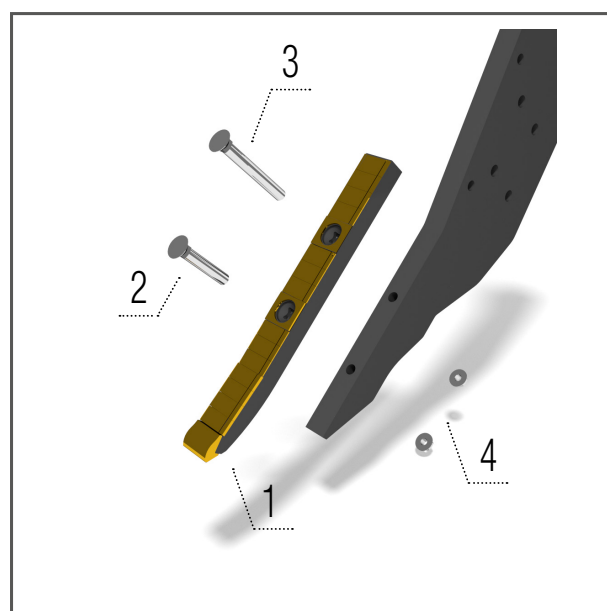

POČTY OPOTŘEBITELNÝCH NÁHRADNÍCH DÍLŮ

TERRASTRIP		ZN 8R/45	ZN 8R/50	ZN 8/75
Dláto	ks	8	8	8
Křídlo pravé	ks	8	8	8
Křídlo levé	ks	8	8	8
Kryt	ks	8	8	8
Tažný šroub	ks	8	8	8

Dláto
40 mm

Model ZN

- 1 – KM060231 DLÁTO..... 1 ks
- 2 – KM000857 ŠROUB..... 1 ks
- 3 – KM000906 ŠROUB..... 1 ks
- 4 – KM000855 MATICE..... 2 ks

Dláto 40 mm
LONG LIFE

Model ZN

- 1 – KM060340 DLÁTO..... 1 ks
- 2 – KM000854 ŠROUB..... 1 ks
- 3 – KM000906 ŠROUB..... 1 ks
- 4 – KM000855 MATICE..... 2 ks

Křídlo levé
a pravé

Model ZN

- 1 – KM060351 KŘÍDLO 1 ks
- 2 – KM060350 KŘÍDLO 1 ks
- 3 – KM000001 ŠROUB..... 2 ks
- 4 – KM000241 MATICE..... 2 ks

Kryt

Model ZN

- 1 – KM060172 KRYT..... 1 ks
- 2 – KM000232 ŠROUB..... 2 ks
- 3 – KM000154 MATICE..... 2 ks

Tažný
šroub

Model ZN

- 1 – KM000091 ŠROUB..... 1 ks
- 2 – 00723835 SLUPICE..... 1 ks
- 3 – 00123400 PODLOŽKA 1 ks
- 4 – KM000003 MATICE..... 1 ks
- 5 – KM000323 MATICE..... 1 ks