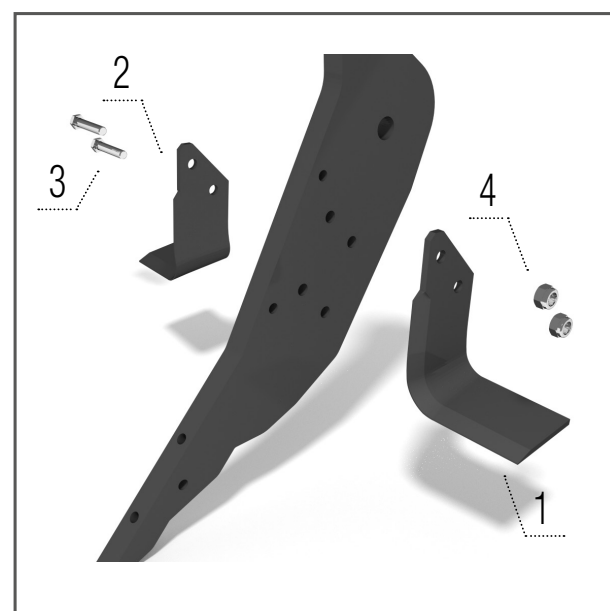

POČTY OPOTŘEBITELNÝCH NÁHRADNÍCH DÍLŮ

TERRASTRIP		ZN 8R/45	ZN 8R/50	ZN 8/75
Dláto	ks	8	8	8
Křídlo pravé	ks	8	8	8
Křídlo levé	ks	8	8	8
Kryt	ks	8	8	8
Tažný šroub	ks	8	8	8

Dláto
40 mm

Model ZN

- 1 – KM060231 DLÁTO..... 1 ks
- 2 – KM000857 ŠROUB..... 1 ks
- 3 – KM000906 ŠROUB..... 1 ks
- 4 – KM000855 MATICE..... 2 ks

Dláto 40 mm
LONG LIFE

Model ZN

- 1 – KM060340 DLÁTO..... 1 ks
- 2 – KM000854 ŠROUB..... 1 ks
- 3 – KM000906 ŠROUB..... 1 ks
- 4 – KM000855 MATICE..... 2 ks

Křídlo levé
a pravé

Model ZN

- 1 – KM060351 KŘÍDLO 1 ks
- 2 – KM060350 KŘÍDLO 1 ks
- 3 – KM000001 ŠROUB..... 2 ks
- 4 – KM000241 MATICE..... 2 ks

Kryt

Model ZN

- 1 – KM060172 KRYT..... 1 ks
- 2 – KM000232 ŠROUB..... 2 ks
- 3 – KM000154 MATICE..... 2 ks

Tažný
šroub

Model ZN

- 1 – KM000091 ŠROUB..... 1 ks
- 2 – 00723835 SLUPICE..... 1 ks
- 3 – 00123400 PODLOŽKA 1 ks
- 4 – KM000003 MATICE..... 1 ks
- 5 – KM000323 MATICE..... 1 ks