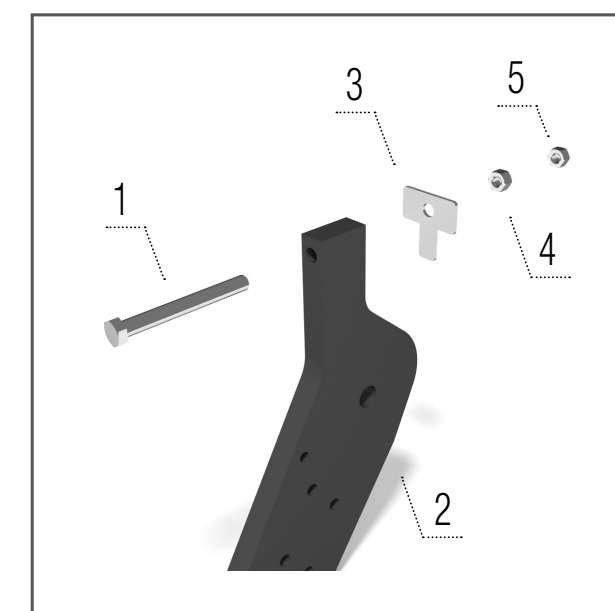

POČTY OPOTŘEBITELNÝCH NÁHRADNÍCH DÍLŮ

TERRASTRIP		ZN 8R/45	ZN 8R/50	ZN 8/75
Dláto	ks	8	8	8
Křídlo pravé	ks	8	8	8
Křídlo levé	ks	8	8	8
Kryt	ks	8	8	8
Tažný šroub	ks	8	8	8

Dláto
40 mm

Model ZN

- 1 – KM060231 DLÁTO..... 1 ks
- 2 – KM000857 ŠROUB..... 1 ks
- 3 – KM000906 ŠROUB..... 1 ks
- 4 – KM000855 MATICE..... 2 ks

Dláto 40 mm
LONG LIFE

Model ZN

- 1 – KM060340 DLÁTO..... 1 ks
- 2 – KM000854 ŠROUB..... 1 ks
- 3 – KM000906 ŠROUB..... 1 ks
- 4 – KM000855 MATICE..... 2 ks

Křídlo levé
a pravé

Model ZN

- 1 – KM060351 KŘÍDLO 1 ks
- 2 – KM060350 KŘÍDLO 1 ks
- 3 – KM000001 ŠROUB..... 2 ks
- 4 – KM000241 MATICE..... 2 ks

Kryt

Model ZN

- 1 – KM060172 KRYT..... 1 ks
- 2 – KM000232 ŠROUB..... 2 ks
- 3 – KM000154 MATICE..... 2 ks

Tažný
šroub

Model ZN

- 1 – KM000091 ŠROUB..... 1 ks
- 2 – 00723835 SLUPICE..... 1 ks
- 3 – 00123400 PODLOŽKA 1 ks
- 4 – KM000003 MATICE..... 1 ks
- 5 – KM000323 MATICE..... 1 ks