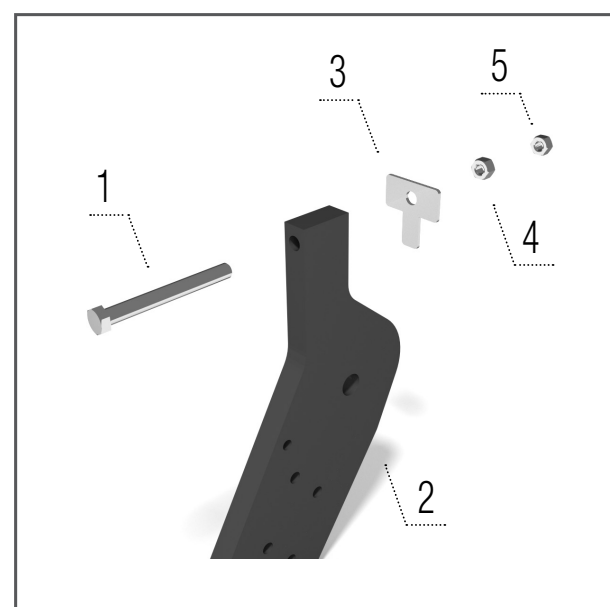

Kryt D

Modely TN_D, TN_HD, TN_PROFI

- 1 – KM060172 KRYT 1 ks
- 2 – KM000033 ŠROUB 2 ks
- 3 – KM000154 MATICE 2 ks

Křídlo levé a pravé

Modely TN_M, TN_HM, TN_RT, TO, TN_D, TN_HD, TN_PROFI

- 1 – KM060351 KŘÍDLO 1 ks
- 2 – KM060350 KŘÍDLO 1 ks
- 3 – KM000550 ŠROUB 2 ks
- 4 – KM000241 MATICE 2 ks