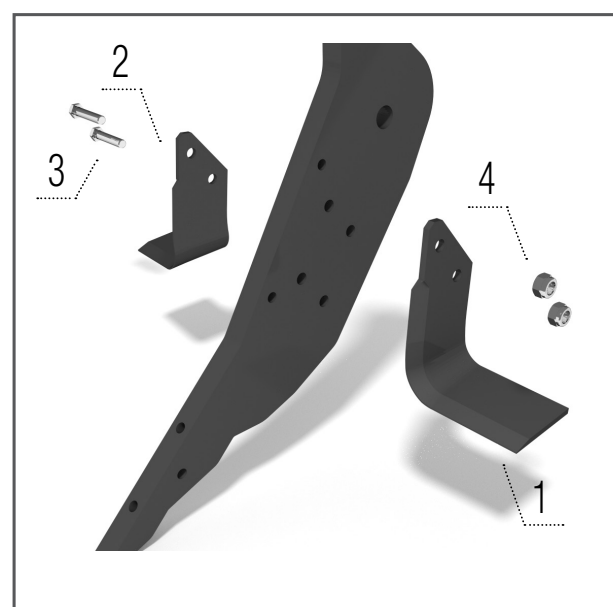

Křídlo levé a pravé

Modely TN_M, TN_HM, TN_RT, TO, TN_D, TN_HD, TN_PROFI

- 1 – KM060351 KŘÍDLO ..... 1 ks
- 2 – KM060350 KŘÍDLO ..... 1 ks
- 3 – KM000550 ŠROUB ..... 2 ks
- 4 – KM000241 MATICE ..... 2 ks