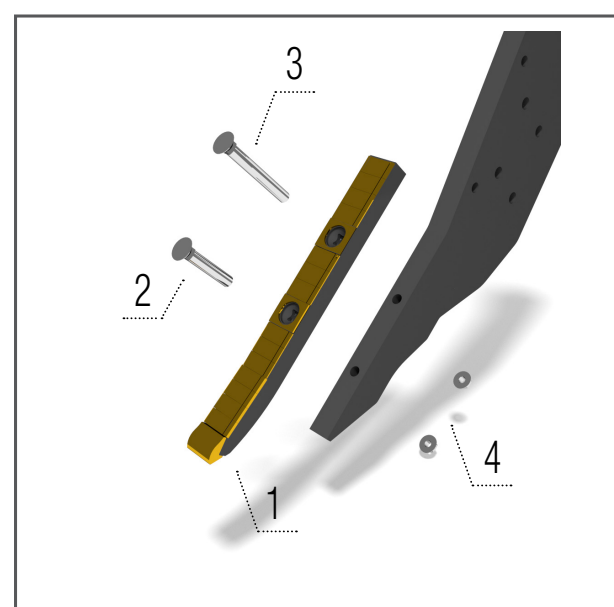

* do verze DA
** od verze DA

Dláto 40 mm

Modely TN_M, TN_HM, TN_RT, TO, TN_D, TN_HD, TN_PROFI

- 1 – KM060231 DLÁTO..... 1 ks
- 2 – KM000857 ŠROUB 1 ks
- 3 – KM000906 ŠROUB 1 ks
- 4 – KM000855 MATICE 2 ks

Křídla dlát 185 mm LONG LIFE

Model TO, TN

- 1 – KM060483 KŘÍDLO LEVÉ 1 ks
- 2 – KM060484 KŘÍDLO PRAVÉ 1 ks
- 3 – KM000163 ŠROUB 2 ks
- 4 – KM000296 MATICE 2 ks

Dláto 40 mm LONG LIFE

Modely TN_M, TN_HM, TN_RT, TO, TN_D, TN_HD, TN_PROFI