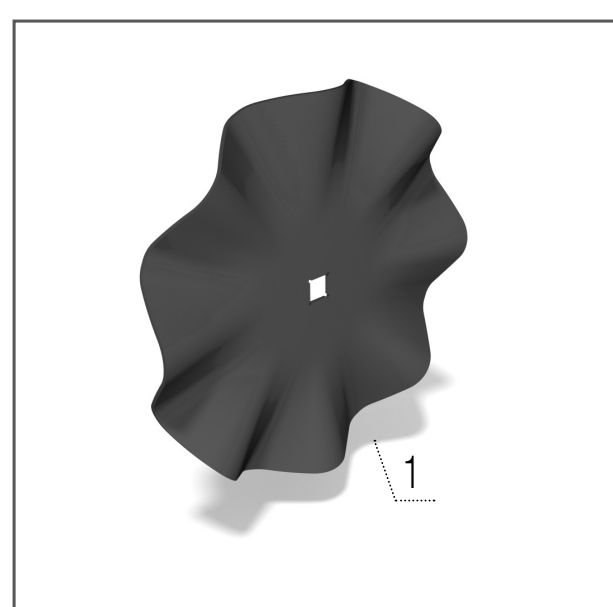

Coulter

Model TN_Profi

- 1 – KM060296 DISK..... 1 ks