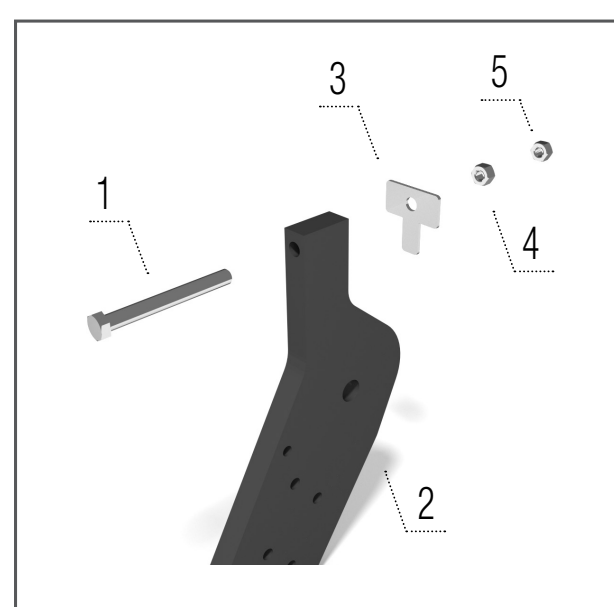

Tažný šroub D

Modely TN_D, TN_HD, TN_PROFI

- 1 – KM000091 ŠROUB ..... 1 ks
- 2 – 00004666 SLUPICE..... 1 ks
- 3 – 00123400 PODLOŽKA..... 1 ks
- 4 – KM000003 MATICE ..... 1 ks
- 5 – KM000323 MATICE ..... 1 ks