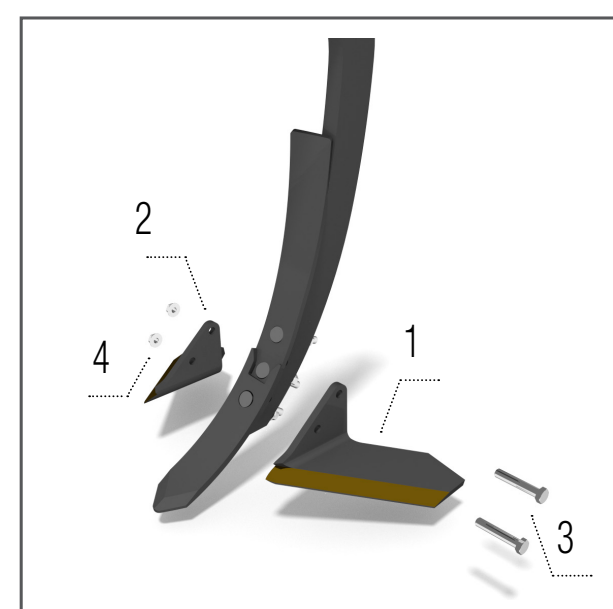

Křídla dlát 185 mm LONG LIFE

Model TO, TN

- 1 – KM060483 KŘÍDLO LEVÉ ..... 1 ks
- 2 – KM060484 KŘÍDLO PRAVÉ ..... 1 ks
- 3 – KM000163 ŠROUB ..... 2 ks
- 4 – KM000296 MATICE ..... 2 ks