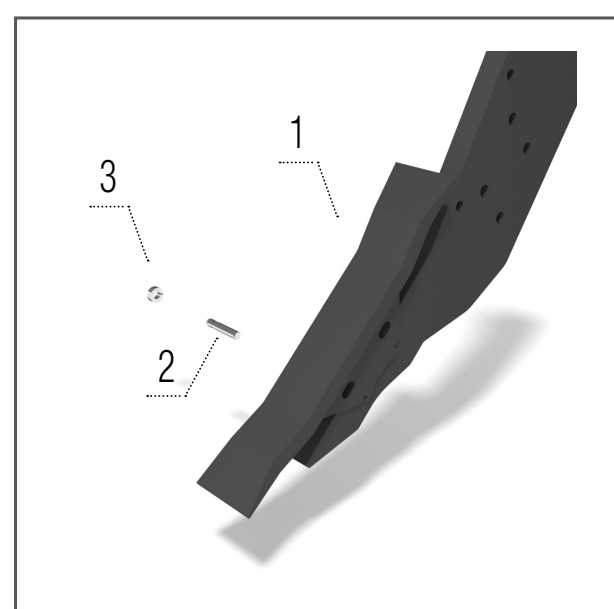

POČTY OPOTŘEBITELNÝCH NÁHRADNÍCH DÍLŮ

TERRALAND		TN 3000 M5R/D5R TN 3000 HM5R	TN 3000 M7R/D7R TN 3000 HM7R/HD7R TN 3000 D7R PROFI TN 3000 HD7R PROFI	TN 4000 M7R/D7R TN 4000 HD7R PROFI	TN 4000 M9R/D9R TN 4000 HM9R/HD9R TN 4000 D9R PROFI TN 4000 HD9R PROFI	TO 4000	TO 5000	TO 6000
Dláto	ks	5	7	7	9	9	11	13
Křídlo pravé	ks	5	7	7	9	9	11	13
Křídlo levé	ks	5	7	7	9	9	11	13
Kryt	ks	5	7	7	9	9	11	13
Tažný šroub	ks	5	7	7	9	9	11	13
Coulter model TN_Profi	ks	—	32	40	40	—	—	—

Dláto 70 mm

Modely TN_M, TN_HM, TN_RT, TO

- 1 – KM060414*/KM060415** DLÁTO 1 ks
- 2 – KM000479 KOLÍK..... 1 ks
- 3 – KM000480 KROUŽEK 1 ks

Dláto 70 mm LONG LIFE

Modely TN_M, TN_HM, TN_RT, TO

- 1 – KM060410*/KM060411** DLÁTO 1 ks
- 2 – KM000479 KOLÍK..... 1 ks
- 3 – KM000480 KROUŽEK 1 ks

Křídla dlát 185 mm LONG LIFE

Model TO, TN

- 1 – KM060483 KŘÍDLO LEVÉ 1 ks
- 2 – KM060484 KŘÍDLO PRAVÉ 1 ks
- 3 – KM000163 ŠROUB 2 ks
- 4 – KM000296 MATICE 2 ks

Dláto 40 mm LONG LIFE

Modely TN_M, TN_HM, TN_RT, TO, TN_D, TN_HD, TN_PROFI