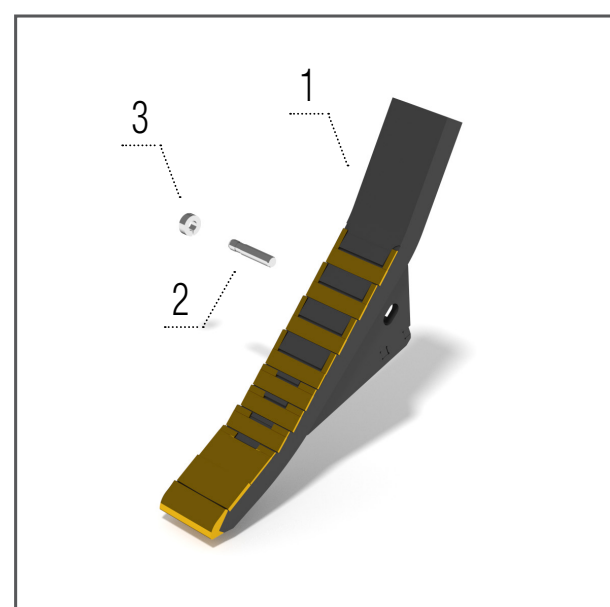

Dláto 70 mm LONG LIFE

Modely TN_D, TN_HD, TN_PROFI

- 1 – KM060411 DLÁTO..... 1 ks
- 2 – KM000479 KOLÍK..... 1 ks
- 3 – KM000480 KROUŽEK ..... 1 ks