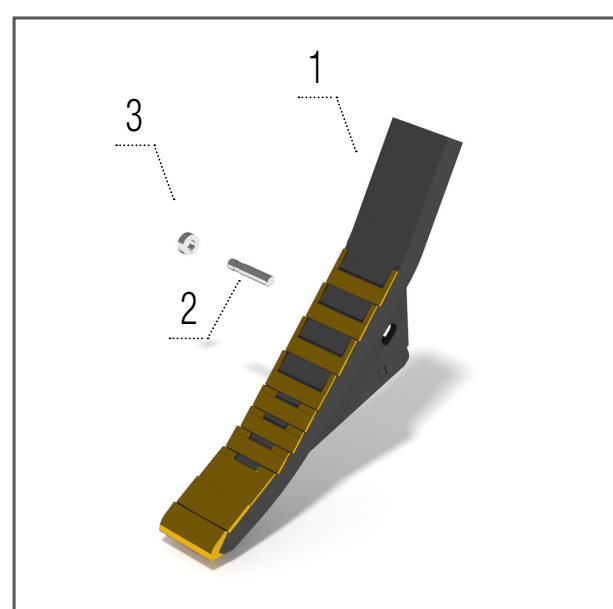

POČTY OPOTŘEBITELNÝCH NÁHRADNÍCH DÍLŮ

TERRALAND		TN 3000 M5R/D5R TN 3000 HM5R	TN 3000 M7R/D7R TN 3000 HM7R/HD7R TN 3000 D7R PROFI TN 3000 HD7R PROFI	TN 4000 M7R/D7R TN 4000 HD7R PROFI	TN 4000 M9R/D9R TN 4000 HM9R/HD9R TN 4000 D9R PROFI TN 4000 HD9R PROFI	TO 4000	TO 5000	TO 6000
Dláto	ks	5	7	7	9	9	11	13
Křídlo pravé	ks	5	7	7	9	9	11	13
Křídlo levé	ks	5	7	7	9	9	11	13
Kryt	ks	5	7	7	9	9	11	13
Tažný šroub	ks	5	7	7	9	9	11	13
Coulter model TN_Profi	ks	—	32	40	40	—	—	—

Dláto 70 mm

Modely TN_M, TN_HM, TN_RT, TO

- 1 – KM060414*/KM060415** DLÁTO 1 ks
- 2 – KM000479 KOLÍK..... 1 ks
- 3 – KM000480 KROUŽEK 1 ks

Dláto 70 mm LONG LIFE

Modely TN_M, TN_HM, TN_RT, TO

- 1 – KM060410*/KM060411** DLÁTO 1 ks
- 2 – KM000479 KOLÍK..... 1 ks
- 3 – KM000480 KROUŽEK 1 ks