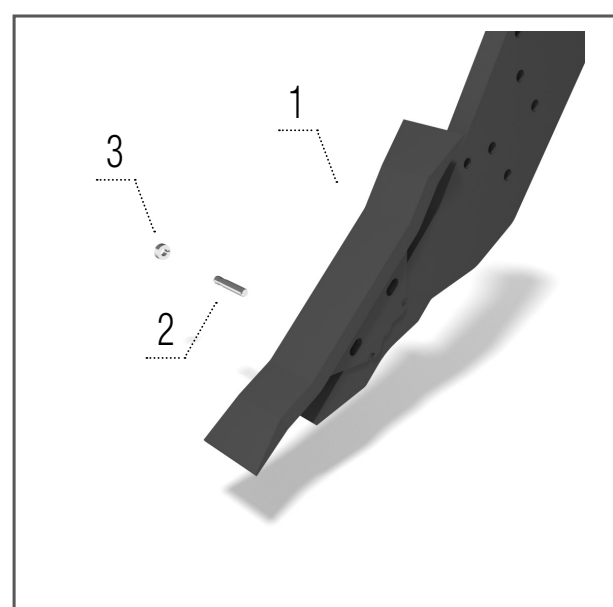

Dláto 70 mm

Modely TN_D, TN_HD, TN_PROFI

- 1 – KM060415 DLÁTO..... 1 ks
- 2 – KM000479 KOLÍK..... 1 ks
- 3 – KM000480 KROUŽEK ..... 1 ks