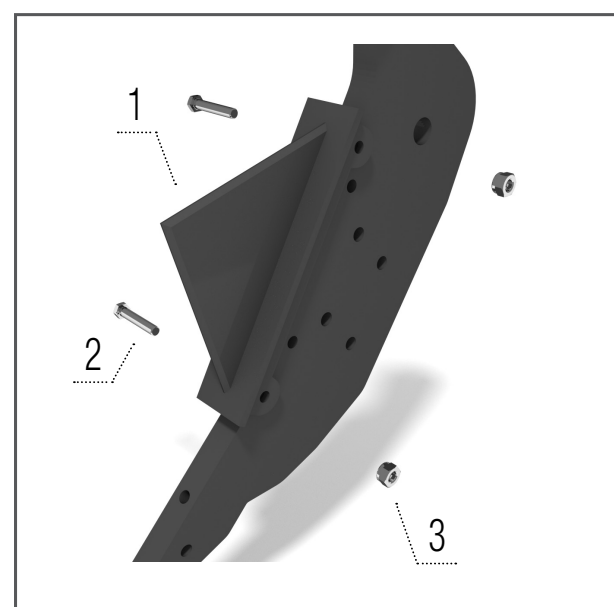

Dláto 70 mm LONG LIFE

Modely TN_D, TN_HD, TN_PROFI

- 1 – KM060411 DLÁTO..... 1 ks
- 2 – KM000479 KOLÍK..... 1 ks
- 3 – KM000480 KROUŽEK 1 ks

Kryt M

Modely TN_M, TN_HM, TN_RT, TO

- 1 – KM060469 KRYT 1 ks
- 2 – KM000333 ŠROUB 2 ks
- 3 – KM000154 MATICE 2 ks