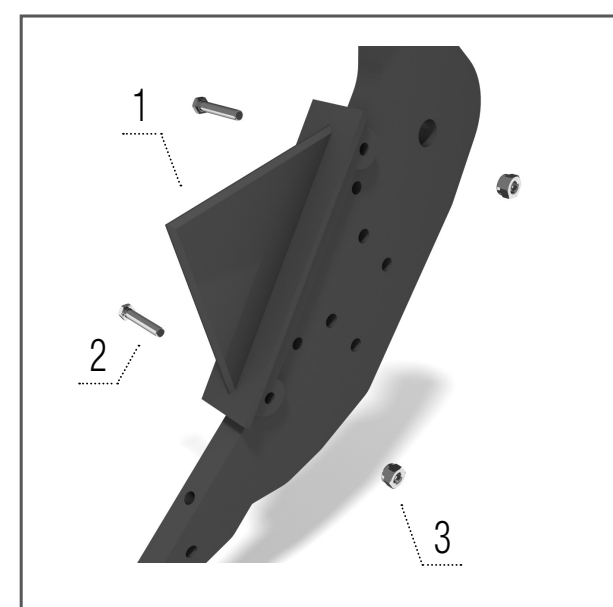

Kryt M

Modely TN_M, TN_HM, TN_RT, TO

- 1 – KM060469 KRYT ..... 1 ks
- 2 – KM000333 ŠROUB ..... 2 ks
- 3 – KM000154 MATICE ..... 2 ks