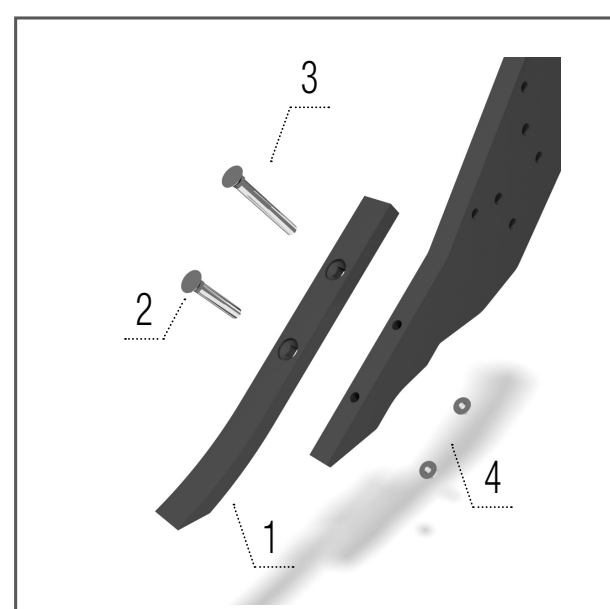

POČTY OPOTŘEBITELNÝCH NÁHRADNÍCH DÍLŮ

TERRALAND		TN 3000 M5R/D5R TN 3000 HM5R	TN 3000 M7R/D7R TN 3000 HM7R/HD7R TN 3000 D7R PROFI TN 3000 HD7R PROFI	TN 4000 M7R/D7R TN 4000 HD7R PROFI	TN 4000 M9R/D9R TN 4000 HM9R/HD9R TN 4000 D9R PROFI TN 4000 HD9R PROFI	TO 4000	TO 5000	TO 6000
Dláto	ks	5	7	7	9	9	11	13
Křídlo pravé	ks	5	7	7	9	9	11	13
Křídlo levé	ks	5	7	7	9	9	11	13
Kryt	ks	5	7	7	9	9	11	13
Tažný šroub	ks	5	7	7	9	9	11	13
Coulter model TN_Profi	ks	—	32	40	40	—	—	—

Dláto 70 mm

Modely TN_M, TN_HM, TN_RT, TO

- 1 – KM060414*/KM060415** DLÁTO 1 ks
- 2 – KM000479 KOLÍK..... 1 ks
- 3 – KM000480 KROUŽEK 1 ks

Dláto 70 mm LONG LIFE

Modely TN_M, TN_HM, TN_RT, TO

- 1 – KM060410*/KM060411** DLÁTO 1 ks
- 2 – KM000479 KOLÍK..... 1 ks
- 3 – KM000480 KROUŽEK 1 ks

* do verze DA
** od verze DA

Dláto 40 mm

Modely TN_M, TN_HM, TN_RT, TO, TN_D, TN_HD, TN_PROFI

- 1 – KM060231 DLÁTO..... 1 ks
- 2 – KM000857 ŠROUB 1 ks
- 3 – KM000906 ŠROUB 1 ks
- 4 – KM000855 MATICE 2 ks

Křídla dlát 185 mm LONG LIFE

Model TO, TN

- 1 – KM060483 KŘÍDLO LEVÉ 1 ks
- 2 – KM060484 KŘÍDLO PRAVÉ 1 ks
- 3 – KM000163 ŠROUB 2 ks
- 4 – KM000296 MATICE 2 ks

Dláto 40 mm LONG LIFE

Modely TN_M, TN_HM, TN_RT, TO, TN_D, TN_HD, TN_PROFI