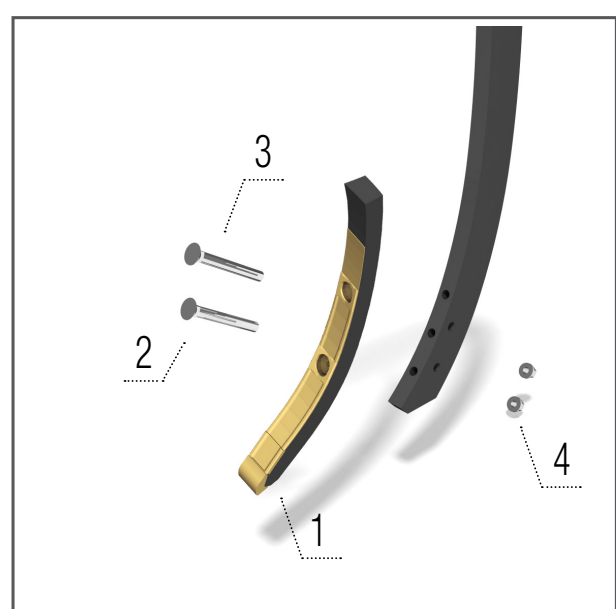

POČTY OPOTŘEBITELNÝCH NÁHRADNÍCH DÍLŮ

TERRALAND		DO 4000	DO 5000	DO 6000
Zubatý disk 690 × 6 mm	ks	22	26	34
Dláto	ks	11	13	17
Usměrňovací plech pravý	ks	6	7	8
Usměrňovací plech levý	ks	5	6	7
Křídlo pravé	ks	11	13	17
Křídlo levé	ks	11	13	17
Rotační hvězdice – pravá	ks	3	4	5
Rotační hvězdice – levá	ks	3	4	5
Škrabka Cutpack válec	ks	34	40	52

Dláto 40 mm LONG LIFE

Model DO

- 1 – KM060446 DLÁTO (od r. 2019) 1 ks
- 2 – KM000854 ŠROUB 1 ks
- 3 – KM000906 ŠROUB 1 ks
- 4 – KM000855 MATICE 2 ks

Dláto 60 mm

Model DO

- 1 – KM060436 DLÁTO 2 ks
- 2 – KM060439 USMĚRŇOVACÍ PLECH PRAVÝ 1 ks
- 3 – KM000854 ŠROUB 6 ks
- 4 – KM000855 MATICE 6 ks
- 5 – KM060440 USMĚRŇOVACÍ PLECH LEVÝ 1 ks

Dláto 80 mm

Model DO

- 1 – KM060437 DLÁTO 2 ks
- 2 – KM060435 USMĚRŇOVACÍ PLECH PRAVÝ 1 ks
- 3 – KM000854 ŠROUB 6 ks
- 4 – KM000855 MATICE 6 ks
- 5 – KM060438 USMĚRŇOVACÍ PLECH LEVÝ 1 ks

Dláto 80 mm LONG LIFE

Model DO

- 1 – KM060402*/ KM060427** DLÁTO 2 ks
- 2 – KM060435 USMĚRŇOVACÍ PLECH PRAVÝ 1 ks
- 3 – KM000854 ŠROUB 2 ks
- 4 – KM000858 ŠROUB 2 ks
- 5 – KM000855 MATICE 4 ks
- 6 – KM060438 USMĚRŇOVACÍ PLECH LEVÝ 1 ks