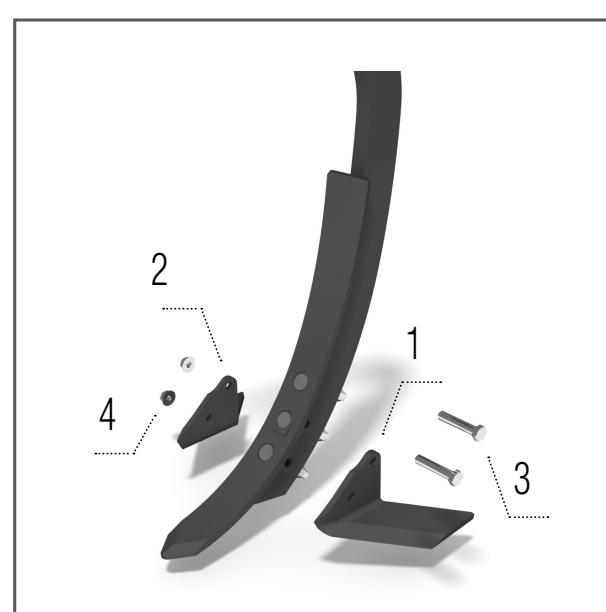

Křídla dlát 125 mm

Model DO

- 1 – KM060359†/KM060441‡ KŘÍDLO L ..... 1 ks
- 2 – KM060360†/KM060442‡ KŘÍDLO P ..... 1 ks
- 3 – KM000548†/KM000890* ŠROUB ..... 2 ks
- 4 – KM000296 MATICE ..... 2 ks

† do r. 2019

‡ od r. 2019