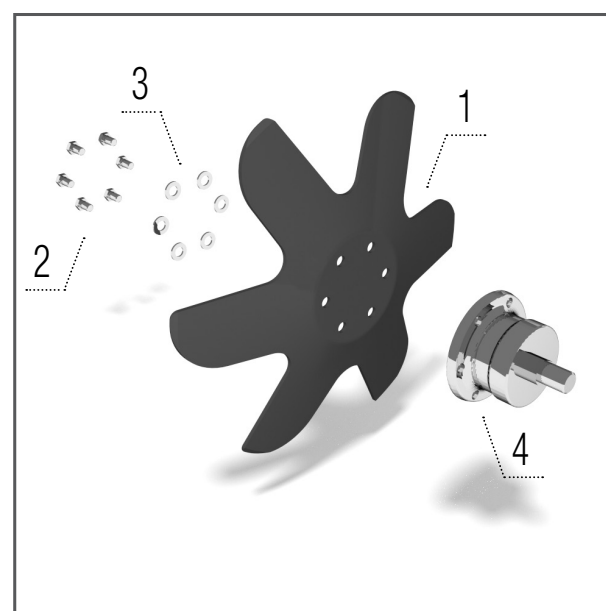

* do verze DA

** od verze DA

Zubatý disk 690× 6 mm

Model DO

- 1 – KM060370 DISK 1 ks
- 2 – KM000969 ŠROUB 6 ks
- 3 – KM000242 PODLOŽKA 12 ks
- 4 – KM000685 MATICE 6 ks

Rotační hvězdice – pravá

Model DO

- 1 – KM060251 DISK 1 ks
- 2 – KM000463 ŠROUB 6 ks
- 3 – KM000056 PODLOŽKA 6 ks
- 4 – KM040146 NÁBOJ 1 ks