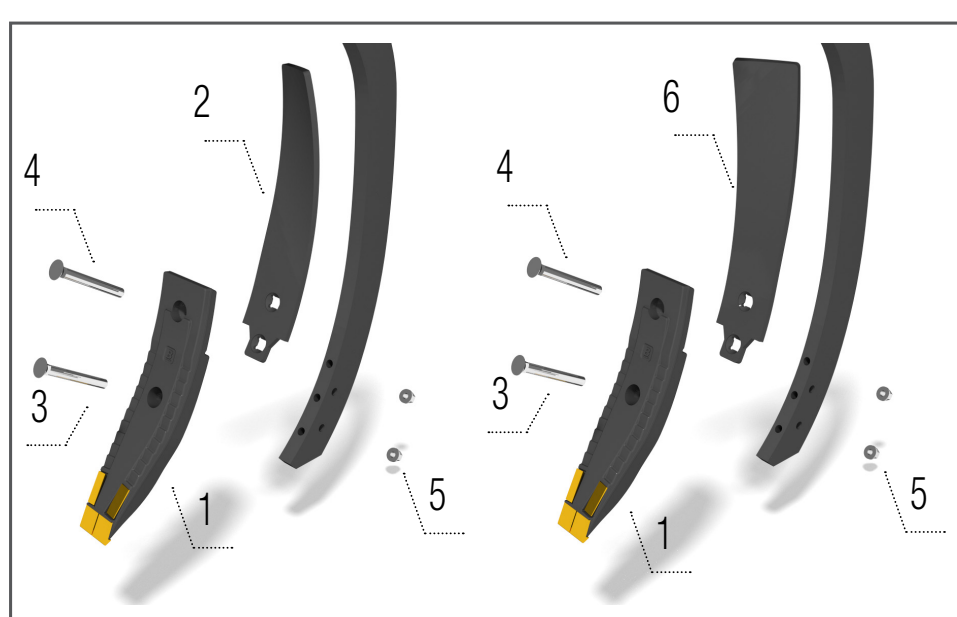

Dláto 40 mm LONG LIFE

Model DO

- 1 – KM060446 DLÁTO (od r. 2019) 1 ks
- 2 – KM000854 ŠROUB 1 ks
- 3 – KM000906 ŠROUB 1 ks
- 4 – KM000855 MATICE 2 ks

Dláto 60 mm

Model DO

- 1 – KM060436 DLÁTO 2 ks
- 2 – KM060439 USMĚRŇOVACÍ PLECH PRAVÝ 1 ks
- 3 – KM000854 ŠROUB 6 ks
- 4 – KM000855 MATICE 6 ks
- 5 – KM060440 USMĚRŇOVACÍ PLECH LEVÝ 1 ks

Dláto 80 mm

Model DO

- 1 – KM060437 DLÁTO 2 ks
- 2 – KM060435 USMĚRŇOVACÍ PLECH PRAVÝ 1 ks
- 3 – KM000854 ŠROUB 6 ks
- 4 – KM000855 MATICE 6 ks
- 5 – KM060438 USMĚRŇOVACÍ PLECH LEVÝ 1 ks

Dláto 80 mm LONG LIFE

Model DO

- 1 – KM060402*/ KM060427** DLÁTO 2 ks
- 2 – KM060435 USMĚRŇOVACÍ PLECH PRAVÝ 1 ks
- 3 – KM000854 ŠROUB 2 ks
- 4 – KM000858 ŠROUB 2 ks
- 5 – KM000855 MATICE 4 ks
- 6 – KM060438 USMĚRŇOVACÍ PLECH LEVÝ 1 ks