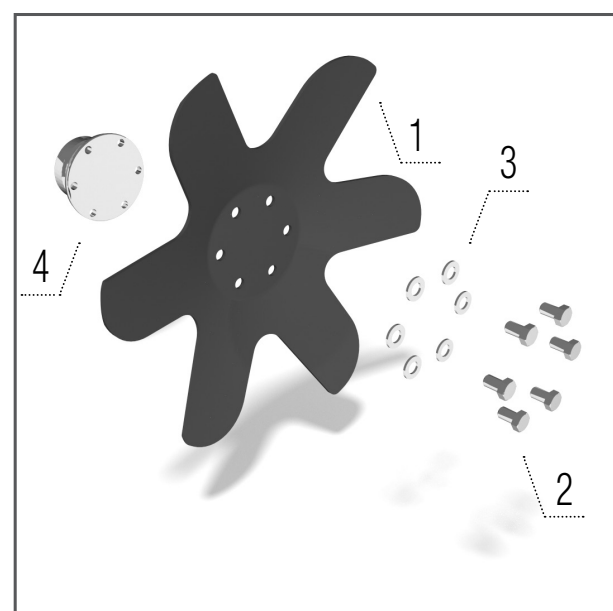

* do verze DA

** od verze DA

Zubatý disk 690× 6 mm

Model DO

- 1 – KM060370 DISK 1 ks
- 2 – KM000969 ŠROUB 6 ks
- 3 – KM000242 PODLOŽKA 12 ks
- 4 – KM000685 MATICE 6 ks

Rotační hvězdice – pravá

Model DO

- 1 – KM060251 DISK 1 ks
- 2 – KM000463 ŠROUB 6 ks
- 3 – KM000056 PODLOŽKA 6 ks
- 4 – KM040146 NÁBOJ 1 ks