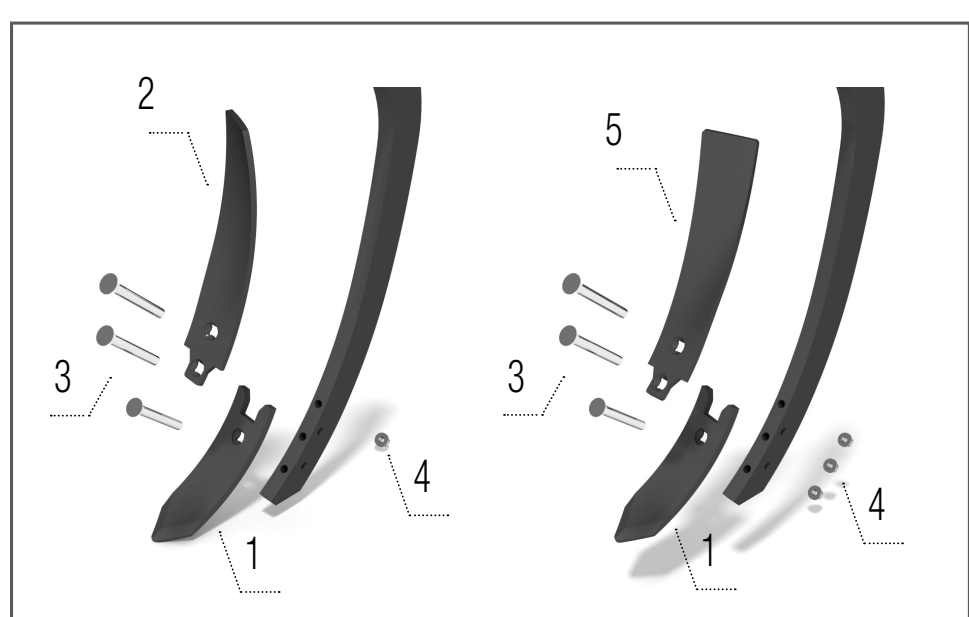

Dláto 40 mm LONG LIFE

Model DO

- 1 – KM060446 DLÁTO (od r. 2019) 1 ks
- 2 – KM000854 ŠROUB 1 ks
- 3 – KM000906 ŠROUB 1 ks
- 4 – KM000855 MATICE 2 ks

Dláto 60 mm

Model DO

- 1 – KM060436 DLÁTO 2 ks
- 2 – KM060439 USMĚRŇOVACÍ PLECH PRAVÝ 1 ks
- 3 – KM000854 ŠROUB 6 ks
- 4 – KM000855 MATICE 6 ks
- 5 – KM060440 USMĚRŇOVACÍ PLECH LEVÝ 1 ks

Dláto 80 mm

Model DO

- 1 – KM060437 DLÁTO 2 ks
- 2 – KM060435 USMĚRŇOVACÍ PLECH PRAVÝ 1 ks
- 3 – KM000854 ŠROUB 6 ks
- 4 – KM000855 MATICE 6 ks
- 5 – KM060438 USMĚRŇOVACÍ PLECH LEVÝ 1 ks

Dláto 80 mm LONG LIFE

Model DO

- 1 – KM060402*/ KM060427** DLÁTO 2 ks
- 2 – KM060435 USMĚRŇOVACÍ PLECH PRAVÝ 1 ks
- 3 – KM000854 ŠROUB 2 ks
- 4 – KM000858 ŠROUB 2 ks
- 5 – KM000855 MATICE 4 ks
- 6 – KM060438 USMĚRŇOVACÍ PLECH LEVÝ 1 ks