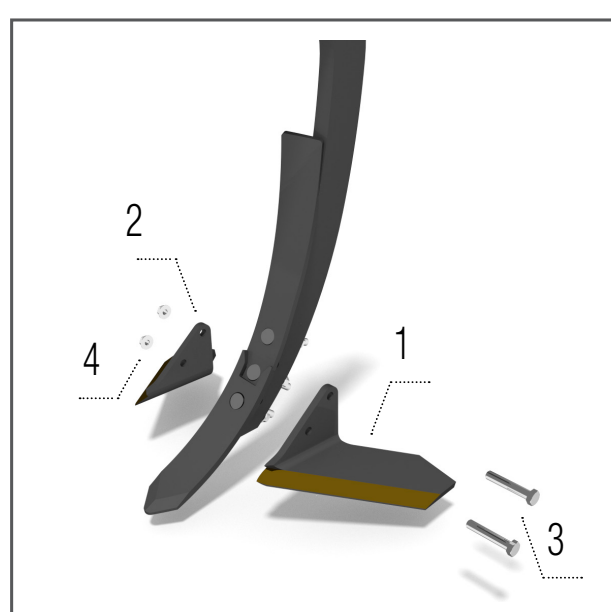

Rotační hvězdice – levá

Model DO

- 1 – KM060250 DISK 1 ks
- 2 – KM000463 ŠROUB 6 ks
- 3 – KM000056 PODLOŽKA 6 ks
- 4 – KM040146 NÁBOJ 1 ks

Křídla dlát 185 mm

Model DO

- 1 – KM060361†/KM060443‡ KŘÍDLO L 1 ks
- 2 – KM060362†/KM060444‡ KŘÍDLO P 1 ks
- 3 – KM000548†/KM000890* ŠROUB 2 ks
- 4 – KM000296 MATICE 2 ks