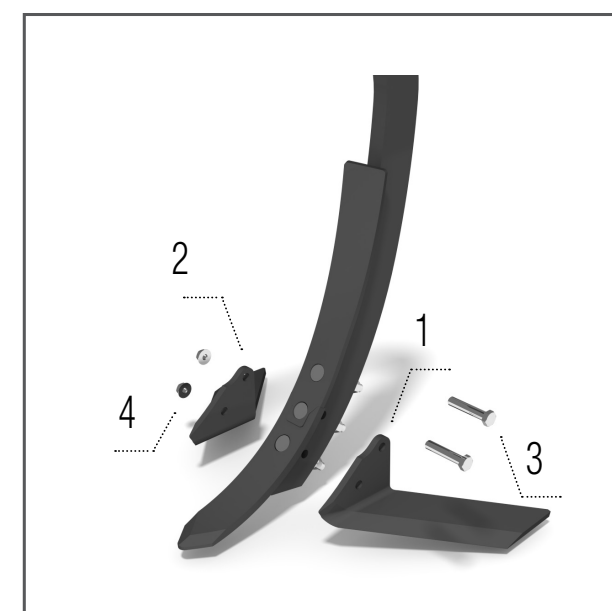

Křídla dlát 185 mm

Model DO

- 1 – KM060361†/KM060443‡ KŘÍDLO L ..... 1 ks
- 2 – KM060362†/KM060444‡ KŘÍDLO P ..... 1 ks
- 3 – KM000548†/KM000890* ŠROUB ..... 2 ks
- 4 – KM000296 MATICE ..... 2 ks