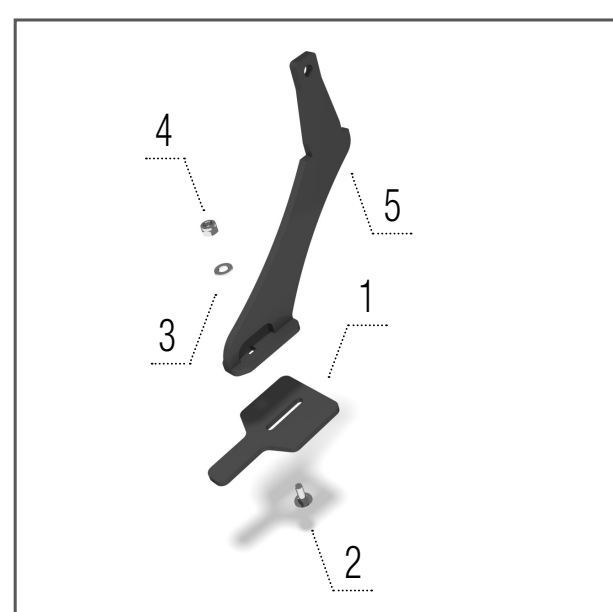

Rotační hvězdice – levá

Model DO

- 1 – KM060250 DISK 1 ks
- 2 – KM000463 ŠROUB 6 ks
- 3 – KM000056 PODLOŽKA 6 ks
- 4 – KM040146 NÁBOJ 1 ks

Křídla dlát 185 mm

Model DO

- 1 – KM060361†/KM060443‡ KŘÍDLO L 1 ks
- 2 – KM060362†/KM060444‡ KŘÍDLO P 1 ks
- 3 – KM000548†/KM000890* ŠROUB 2 ks
- 4 – KM000296 MATICE 2 ks

Křídla dlát 185 mm LONG LIFE

Model DO

- 1 – KM060316†/KM060447‡ KŘÍDLO L 1 ks
- 2 – KM060317†/KM060448‡ KŘÍDLO P 1 ks
- 3 – KM000890†/KM000986* ŠROUB 2 ks
- 4 – KM000296 MATICE 2 ks

Škrabka Cutpack válec