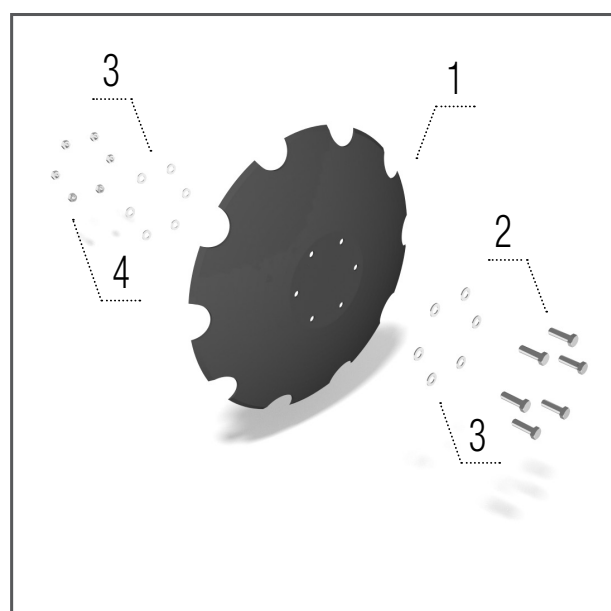

Zubatý disk 690× 6 mm

Model DO

- 1 – KM060370 DISK ..... 1 ks
- 2 – KM000969 ŠROUB ..... 6 ks
- 3 – KM000242 PODLOŽKA ..... 12 ks
- 4 – KM000685 MATICE ..... 6 ks