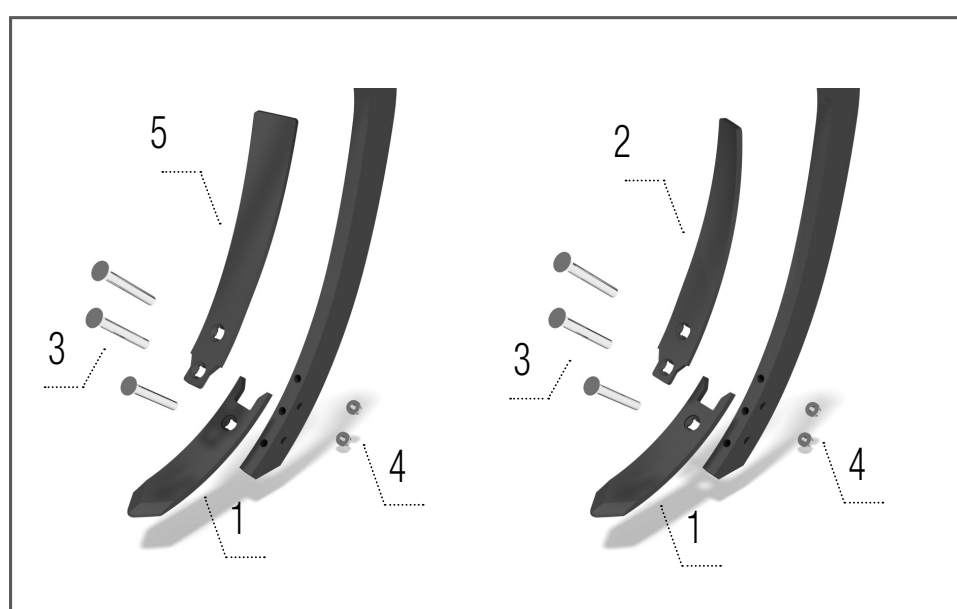

POČTY OPOTŘEBITELNÝCH NÁHRADNÍCH DÍLŮ

TERRALAND		DO 4000	DO 5000	DO 6000
Zubatý disk 690 × 6 mm	ks	22	26	34
Dláto	ks	11	13	17
Usměrňovací plech pravý	ks	6	7	8
Usměrňovací plech levý	ks	5	6	7
Křídlo pravé	ks	11	13	17
Křídlo levé	ks	11	13	17
Rotační hvězdice – pravá	ks	3	4	5
Rotační hvězdice – levá	ks	3	4	5
Škrabka Cutpack válec	ks	34	40	52

Dláto 40 mm LONG LIFE

Model DO

- 1 – KM060446 DLÁTO (od r. 2019) 1 ks
- 2 – KM000854 ŠROUB 1 ks
- 3 – KM000906 ŠROUB 1 ks
- 4 – KM000855 MATICE 2 ks

Dláto 60 mm

Model DO

- 1 – KM060436 DLÁTO 2 ks
- 2 – KM060439 USMĚRŇOVACÍ PLECH PRAVÝ 1 ks
- 3 – KM000854 ŠROUB 6 ks
- 4 – KM000855 MATICE 6 ks
- 5 – KM060440 USMĚRŇOVACÍ PLECH LEVÝ 1 ks

Dláto 80 mm

Model DO

- 1 – KM060437 DLÁTO 2 ks
- 2 – KM060435 USMĚRŇOVACÍ PLECH PRAVÝ 1 ks
- 3 – KM000854 ŠROUB 6 ks
- 4 – KM000855 MATICE 6 ks
- 5 – KM060438 USMĚRŇOVACÍ PLECH LEVÝ 1 ks

Dláto 80 mm LONG LIFE

Model DO

- 1 – KM060402*/ KM060427** DLÁTO 2 ks
- 2 – KM060435 USMĚRŇOVACÍ PLECH PRAVÝ 1 ks
- 3 – KM000854 ŠROUB 2 ks
- 4 – KM000858 ŠROUB 2 ks
- 5 – KM000855 MATICE 4 ks
- 6 – KM060438 USMĚRŇOVACÍ PLECH LEVÝ 1 ks