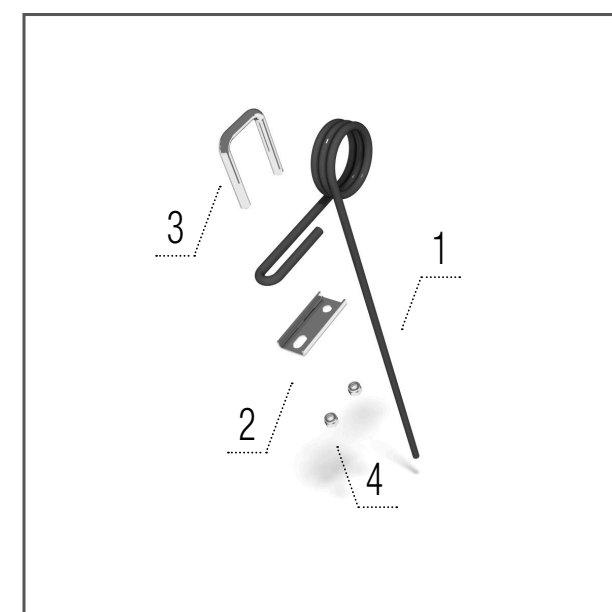

## SWIFTERDISC

		XO 4000 F	XO 4500 F	XO 5000 F	XO 6000 F	XO 8000 F
Zubatý disk 520 × 5 mm	ks	30	34	38	46	58
A-disk 520 × 5 mm	ks	30	34	38	46	58
Rotační hvězdice – levá	ks	1	1	1	1	1
Rotační hvězdice – pravá	ks	1	1	1	1	1
Lopatka Crushbar	ks	14	16	20	22	28
Lopatka Crushbar (stroj vybaven podpěrnými koly)	ks	12	12	14	18	24
Zavlačovač prutový	ks	31	33	37	43	55
Škrabka V-ring válec	ks	30	34	38	46	56
Škrabka Segmentový válec	ks	33	37	41	49	59
Škrabka Roadpacker	ks	33	37	41	49	59
Škrabka Spring válec	ks	19	21	23	27	33

## Zubatý disk 520 × 5 mm