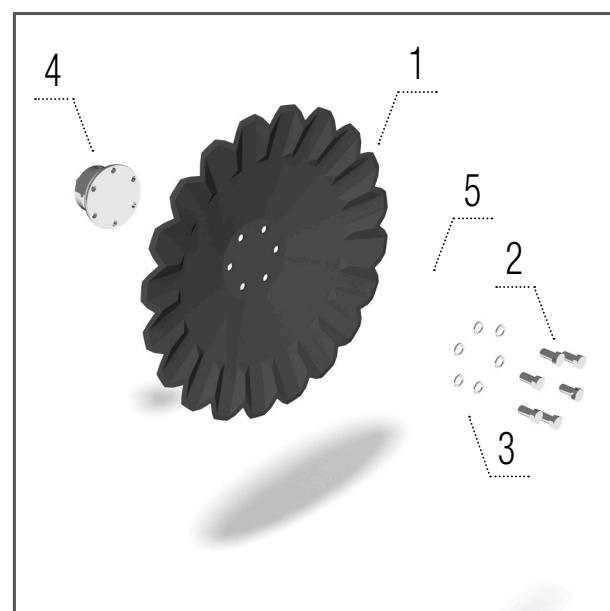

A-disk 520 × 5 mm

Modely XO_F, XE

- 1 – KM060305 DISK..... 1 ks
- 2 – KM000930 ŠROUB..... 6 ks
- 3 – KM000963 PODLOŽKA..... 6 ks
- 4 – KM040146 NÁBOJ ..... 1 ks
- 5 – 00913027 PODLOŽKA ..... 1 ks