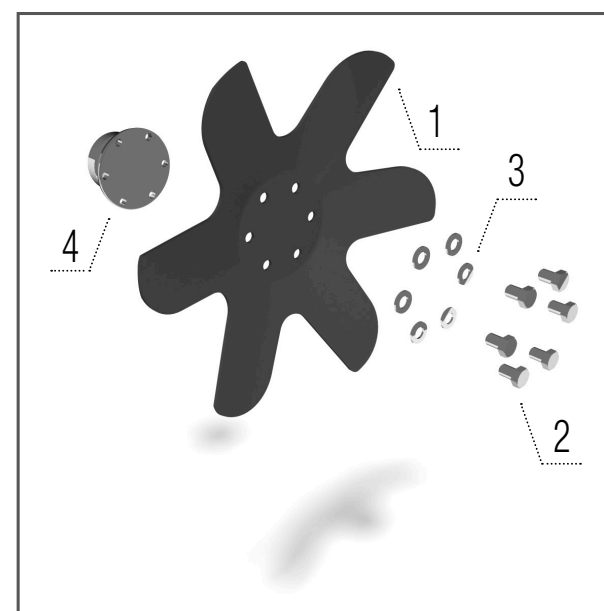

Rotační hvězdice – levá

Modely XO_F, XE

- 1 – KM060251 DISK..... 1 ks
- 2 – KM000489 ŠROUB..... 6 ks
- 3 – KM000056 PODLOŽKA..... 6 ks
- 4 – KM040146 NÁBOJ ..... 1 ks