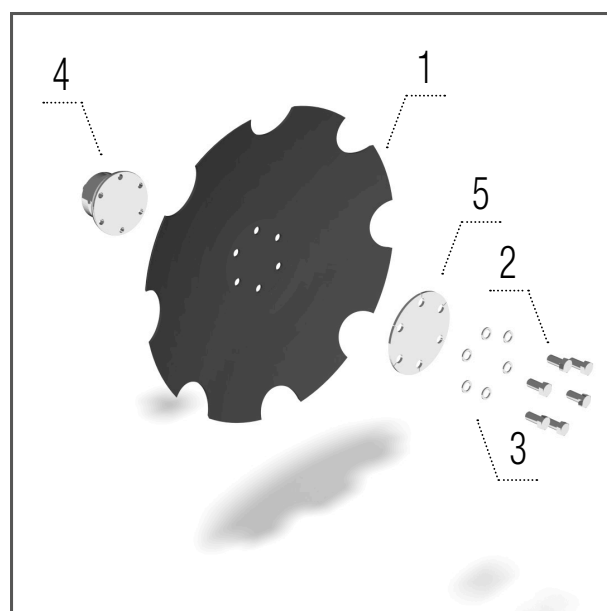

Zubatý disk 520 × 5 mm

Modely XO_F, XE

- 1 – KM060304 DISK..... 1 ks
- 2 – KM000930 ŠROUB..... 6 ks
- 3 – KM000963 PODLOŽKA..... 6 ks
- 4 – KM040146 NÁBOJ ..... 1 ks
- 5 – 00913027 PODLOŽKA ..... 1 ks