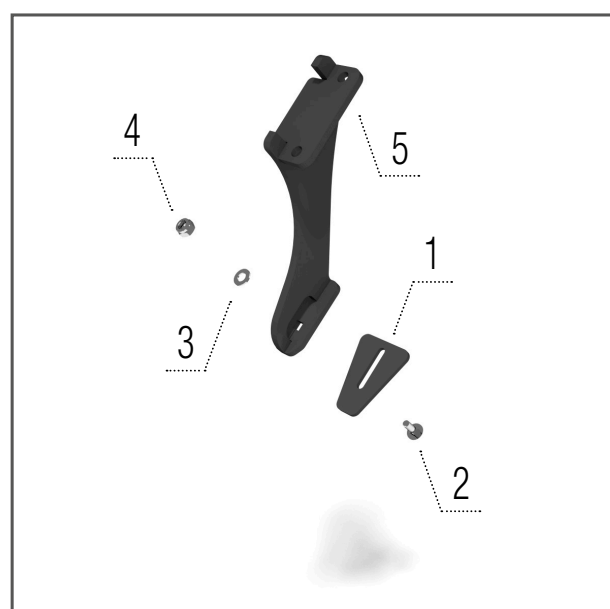

**Škrabka  
V-ring válec**

**Modely XN, XN\_R**

- 1 – 00037392 STĚRKA..... 1 ks
- 2 – KM000395 ŠROUB..... 1 ks
- 3 – KM000081 PODLOŽKA..... 1 ks
- 4 – KM000155 MATICE..... 1 ks
- 5 – 00000754 DRŽÁK..... 1 ks

**Škrabka  
Segmentový válec**

**Modely XN, XN\_R**

- 1 – 00029738 STĚRKA..... 1 ks
- 2 – KM000395 ŠROUB..... 1 ks
- 3 – KM000081 PODLOŽKA..... 1 ks
- 4 – KM000155 MATICE..... 1 ks
- 5 – 00046596 DRŽÁK..... 1 ks