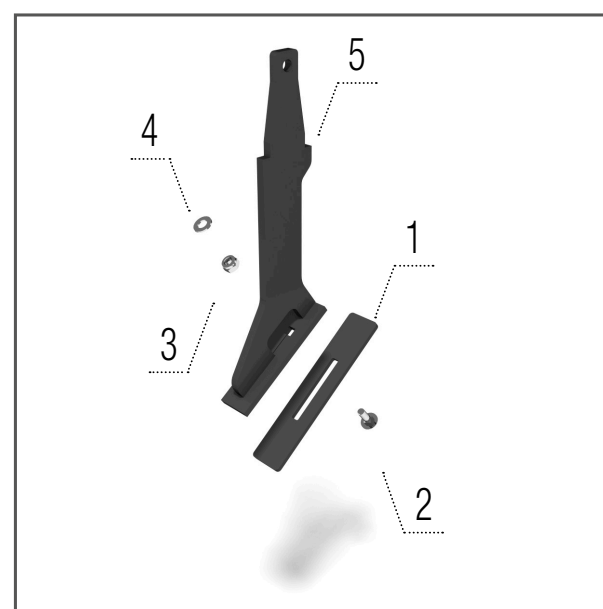

**Škrabka
U-ring válec**

Modely XN, XN_R

- 1 – 00037392 STĚRKA..... 1 ks
- 2 – KM000395 ŠROUB..... 1 ks
- 3 – KM000081 PODLOŽKA..... 1 ks
- 4 – KM000155 MATICE..... 1 ks
- 5 – 00000754 DRŽÁK..... 1 ks