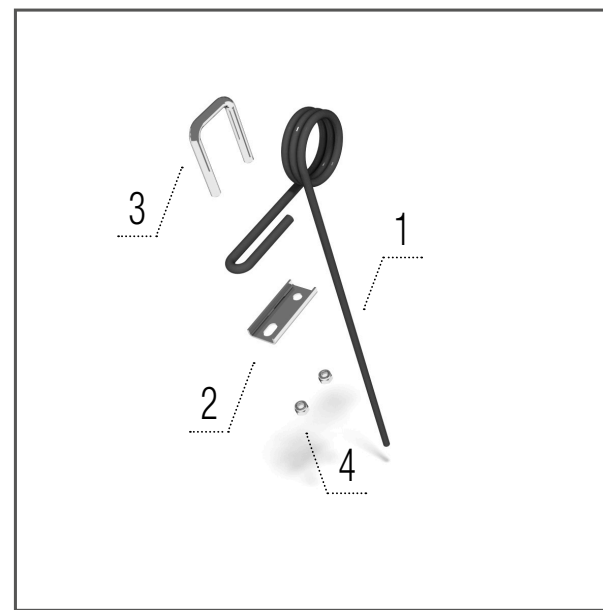

**Zavlačovač
prutový**

Model XN

- 1 – KM030007 ZAVLAČOVAČ.... 1 ks
- 2 – 00002940 PODLOŽKA ..... 1 ks
- 3 – KM380001 TŘMEN..... 1 ks
- 4 – KM000154 MATICE..... 2 ks