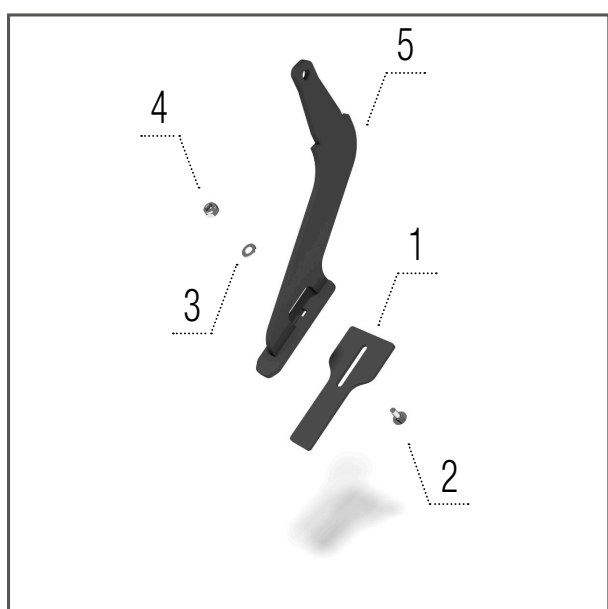

**Škrabka
Segmentový válec**

Modely XN, XN_R

- 1 – 00029738 STĚRKA..... 1 ks
- 2 – KM000395 ŠROUB..... 1 ks
- 3 – KM000081 PODLOŽKA..... 1 ks
- 4 – KM000155 MATICE..... 1 ks
- 5 – 00046596 DRŽÁK..... 1 ks