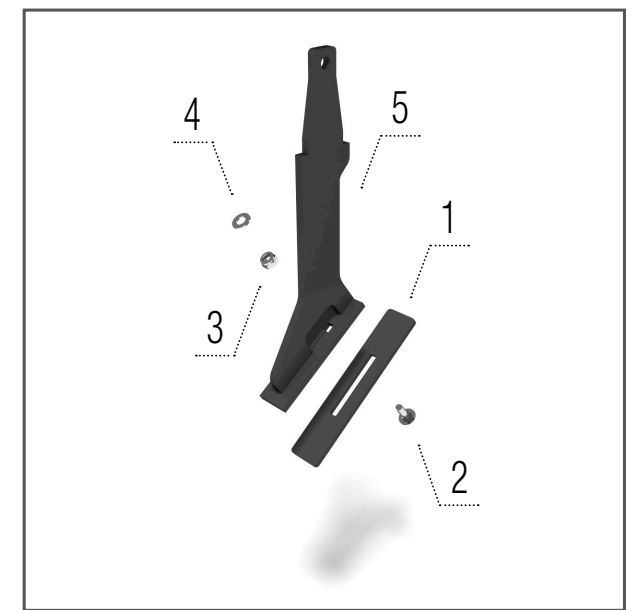

# POČTY OPOTŘEBITELNÝCH NÁHRADNÍCH DÍLŮ

SWIFTERDISC		XN 3000	XN 3500	XN 4000R	XN 4000	XN 5000
Zubatý disk 520 × 5 mm	ks	22/24	26/28	30/32	30	40
A-disk 520 × 5 mm	ks	22/24	26/28	30/32	30	40
Zavlačovač prutový	ks	22	26	30	28	36
Škrabka V-ring válec	ks	22	24	28	30	38
Škrabka Segmentový válec	ks	23	26	30	32	40
Škrabka Roadpacker	ks	23	26	30	32	40
Škrabka U-ring válec	ks	16	18	22	24	28
Škrabka Spring válec	ks	13	14	18	18	22

**Zubatý disk  
520 × 5 mm**

**Modely XN, XN\_R**

- 1 – KM060304 DISK..... 1 ks
- 2 – KM000930 ŠROUB..... 6 ks
- 3 – KM000963 PODLOŽKA..... 6 ks
- 4 – KM040146 NÁBOJ ..... 1 ks

**A-disk  
520 × 5 mm**

**Modely XN, XN\_R**

**Škrabka  
V-ring válec**

**Modely XN, XN\_R**

- 1 – 00037392 STĚRKA..... 1 ks
- 2 – KM000395 ŠROUB..... 1 ks
- 3 – KM000081 PODLOŽKA..... 1 ks
- 4 – KM000155 MATICE..... 1 ks
- 5 – 00000754 DRŽÁK..... 1 ks

**Škrabka  
Segmentový válec**

**Modely XN, XN\_R**

- 1 – 00029738 STĚRKA..... 1 ks
- 2 – KM000395 ŠROUB..... 1 ks
- 3 – KM000081 PODLOŽKA..... 1 ks
- 4 – KM000155 MATICE..... 1 ks
- 5 – 00046596 DRŽÁK..... 1 ks