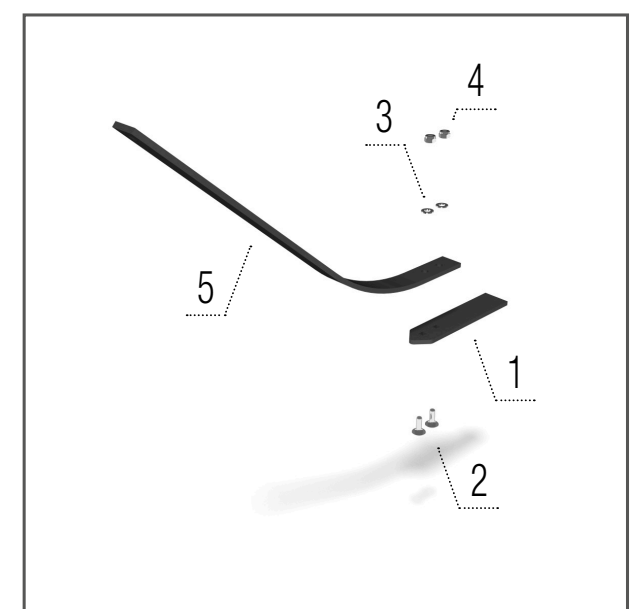

**Škrabka
Spring válec**

Modely XN, XN_R

- 1 – 00712418 STĚRKA..... 1 ks
- 2 – KM000395 ŠROUB..... 2 ks
- 3 – KM000081 PODLOŽKA..... 2 ks
- 4 – KM000155 MATICE..... 2 ks
- 5 – 00713124 PRUŽINA ..... 1 ks