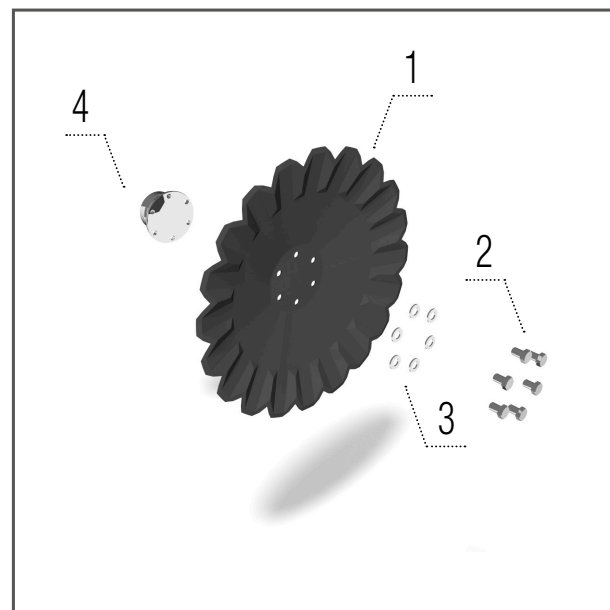

# POČTY OPOTŘEBITELNÝCH NÁHRADNÍCH DÍLŮ

SWIFTERDISC		XN 3000	XN 3500	XN 4000R	XN 4000	XN 5000
Zubatý disk 520 × 5 mm	ks	22/24	26/28	30/32	30	40
A-disk 520 × 5 mm	ks	22/24	26/28	30/32	30	40
Zavlačovač prutový	ks	22	26	30	28	36
Škrabka V-ring válec	ks	22	24	28	30	38
Škrabka Segmentový válec	ks	23	26	30	32	40
Škrabka Roadpacker	ks	23	26	30	32	40
Škrabka U-ring válec	ks	16	18	22	24	28
Škrabka Spring válec	ks	13	14	18	18	22

**Zubatý disk  
520 × 5 mm**

**Modely XN, XN\_R**

- 1 – KM060304 DISK..... 1 ks
- 2 – KM000930 ŠROUB..... 6 ks
- 3 – KM000963 PODLOŽKA..... 6 ks
- 4 – KM040146 NÁBOJ ..... 1 ks

**A-disk  
520 × 5 mm**

**Modely XN, XN\_R**

**Škrabka  
V-ring válec**

**Modely XN, XN\_R**

- 1 – 00037392 STĚRKA..... 1 ks
- 2 – KM000395 ŠROUB..... 1 ks
- 3 – KM000081 PODLOŽKA..... 1 ks
- 4 – KM000155 MATICE..... 1 ks
- 5 – 00000754 DRŽÁK..... 1 ks

**Škrabka  
Segmentový válec**

**Modely XN, XN\_R**

- 1 – 00029738 STĚRKA..... 1 ks
- 2 – KM000395 ŠROUB..... 1 ks
- 3 – KM000081 PODLOŽKA..... 1 ks
- 4 – KM000155 MATICE..... 1 ks
- 5 – 00046596 DRŽÁK..... 1 ks