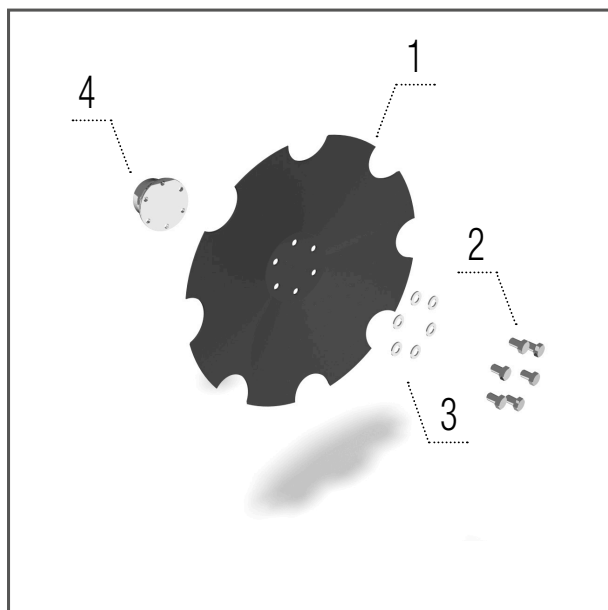

# POČTY OPOTŘEBITELNÝCH NÁHRADNÍCH DÍLŮ

SWIFTERDISC		XN 3000	XN 3500	XN 4000R	XN 4000	XN 5000
Zubatý disk 520 × 5 mm	ks	22/24	26/28	30/32	30	40
A-disk 520 × 5 mm	ks	22/24	26/28	30/32	30	40
Zavlačovač prutový	ks	22	26	30	28	36
Škrabka V-ring válec	ks	22	24	28	30	38
Škrabka Segmentový válec	ks	23	26	30	32	40
Škrabka Roadpacker	ks	23	26	30	32	40
Škrabka U-ring válec	ks	16	18	22	24	28
Škrabka Spring válec	ks	13	14	18	18	22

**Zubatý disk  
520 × 5 mm**

**Modely XN, XN\_R**

- 1 – KM060304 DISK..... 1 ks
- 2 – KM000930 ŠROUB..... 6 ks
- 3 – KM000963 PODLOŽKA..... 6 ks
- 4 – KM040146 NÁBOJ ..... 1 ks

**A-disk  
520 × 5 mm**

**Modely XN, XN\_R**

**Škrabka  
Spring válec**

**Modely XN, XN\_R**

- 1 – 00712418 STĚRKA..... 1 ks
- 2 – KM000395 ŠROUB..... 2 ks
- 3 – KM000081 PODLOŽKA..... 2 ks
- 4 – KM000155 MATICE..... 2 ks
- 5 – 00713124 PRUŽINA ..... 1 ks