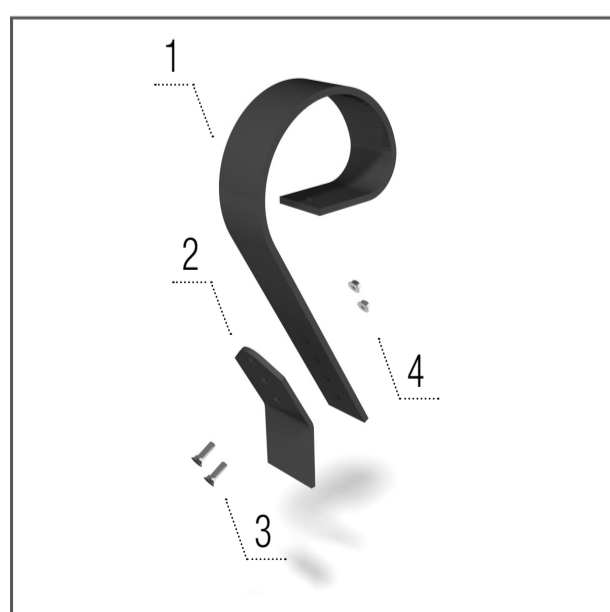

Lopatka Crushbar

Model SO

- 1 – KM060189 SLUPICE ..... 1 ks
- 2 – KM060136 PLECH ..... 1 ks
- 3 – KM000851 ŠROUB ..... 2 ks
- 4 – KM000848 MATICE ..... 2 ks