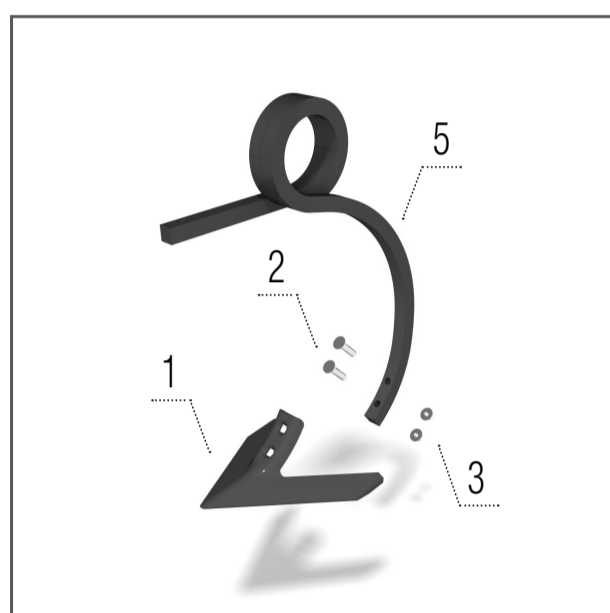

# POČTY OPOTŘEBITELNÝCH NÁHRADNÍCH DÍLŮ

SWIFTER		SO 4000 SO 4000 F	SO 5000 SO 5000 F SO 5000 PROFÍ	SO 6000 SO 6000 F SO 6000 PROFÍ	SO 7000 SO 7000 F	SO 8000 F
Radlička kypříče stop	ks	4/4	4/4/4	4/4/4	4/4	4
Radlička kypříče stop (stroj vybaven teleskopickým kypříčem)	ks	—/8	—/8/8	—/8/6	—/8	8
Radlička	ks	16/16	20/20/20	24/24/24	28/28	32
Gamma hrot	ks	40/36	48/46/44	60/55/54	70/66	75
SB-radlička	ks	—/31	36/37/38	42/45/45	52/51	59
Lopatka Crushbar	ks	24/16	44/20/20	36/22/22	42/30	34
Zavlačovač prutový	ks	28/28	36/36/34	42/—/—	50/55	34