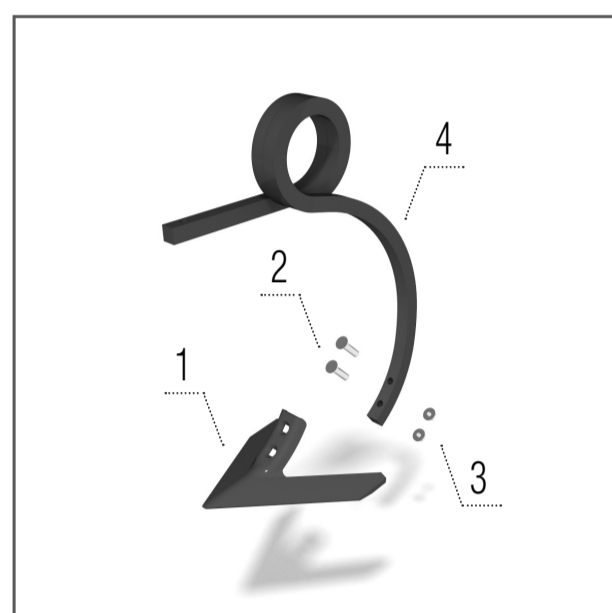

Radlička – levá

Modely SO, SO_F

- 1 – KM060173 RADLIČKA ..... 1 ks
- 2 – KM000903 ŠROUB ..... 2 ks
- 3 – KM000296 MATICE ..... 2 ks
- 4 – KM060084 SLUPICE ..... 1 ks