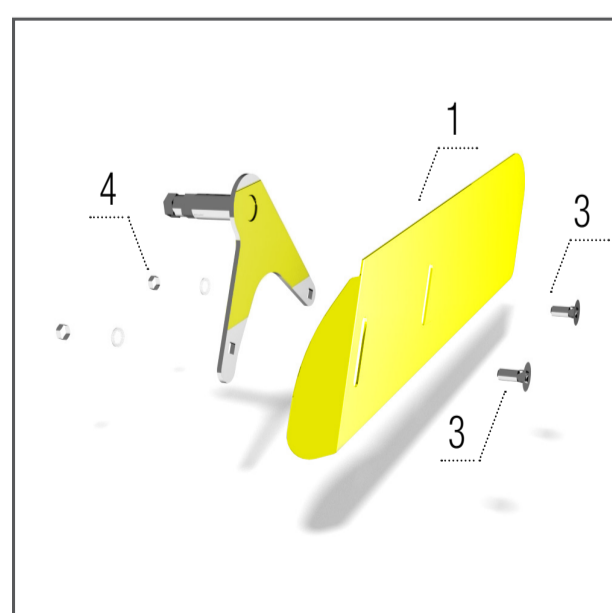

Pevná clona

Modely RN, RN_S

- 1 – 01364309 L / 00777846 P CLONA... 1 ks
- 2 – KM000056 PODLOŽKA ..... 2 ks
- 3 – KM000329 ŠROUB ..... 2 ks
- 4 – KM000154 MATICE ..... 2 ks