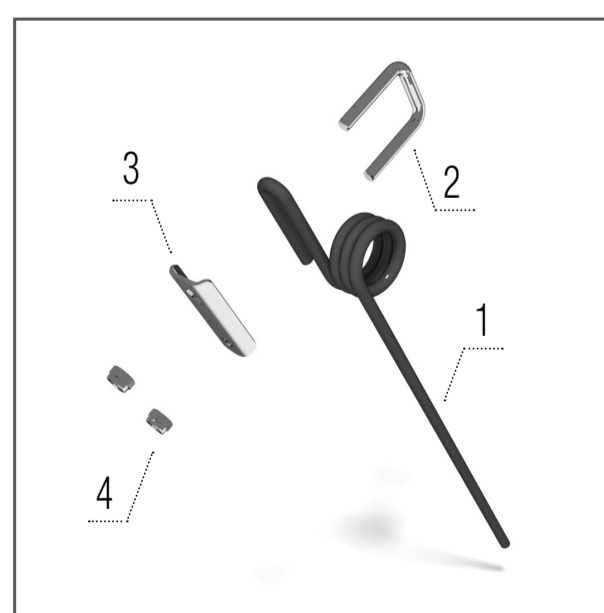

Zavlačovač 10 mm

Modely RN, RN_S

- 1 – KM210013 ZAVLAČOVAČ ..... 1 ks
- 2 – KM000759 TŘMEN ..... 1 ks
- 3 – 00692702 PODLOŽKA ..... 1 ks
- 4 – KM000155 MATICE ..... 2 ks