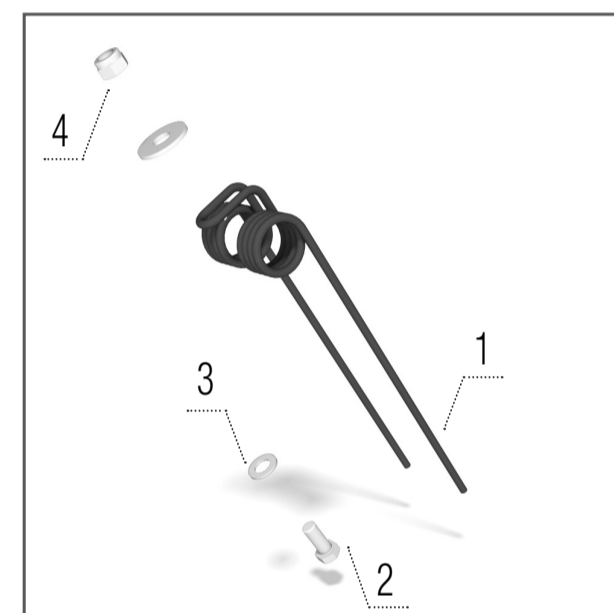

POČTY OPOTŘEBITELNÝCH NÁHRADNÍCH DÍLŮ

ROW-MASTER		RN 4800	RN 6400	RN 9600	RN 3000 S	RN 6000 S	RN 9000 S
Radlička 150 mm	ks	25–31	34–38	55–61	19	37	55
Dláto 40 mm	ks	7–9	16–24	22–36	12	24	36
Dláto 60 mm	ks	12–16	9–13	12–19	7	13	19
Ochranný disk	ks	12–16	16–24	22–36	12	24	36
Pevná clona	ks	12–16	16–24	22–36	12	24	36
Zavlačovač 10 mm	ks	16–22	24–28	34–37	12	24	36
Zavlačovač 6,3 mm	ks	—	—	—	19	37	55

Radlička 150 mm

Modely RN, RN_S

- 1 – KM060310 RADLIČKA 1 ks
- 2 – KM000221 ŠROUB 1 ks
- 3 – KM000848 MATICE 1 ks

Dláto 40 mm

Modely RN, RN_S

- 1 – KM060346 DLÁTO 1 ks
- 2 – KM000221 ŠROUB 1 ks
- 3 – KM000848 MATICE 1 ks

Dláto 60 mm

Model RN_S

- 1 – KM060083 SLUPICE 1 ks
- 2 – KM060324 DLÁTO 1 ks
- 3 – 00688162 PLECH 1 ks
- 4 – KM000616 ŠROUB 2 ks
- 5 – KM000325 MATICE 2 ks
- 6 – KM000056 PODLOŽKA 3 ks

Zavlačovač 6,3 mm

Modely RN, RN_S

- 1 – KM210009 ZAVLAČOVAČ 1 ks
- 2 – KM000372 ŠROUB 1 ks
- 3 – KM000121 PODLOŽKA 1 ks
- 4 – KM000154 MATICE 1 ks

Pevná clona

Modely RN, RN_S

- 1 – 01364309 L / 00777846 P CLONA... 1 ks
- 2 – KM000056 PODLOŽKA 2 ks
- 3 – KM000329 ŠROUB 2 ks
- 4 – KM000154 MATICE 2 ks