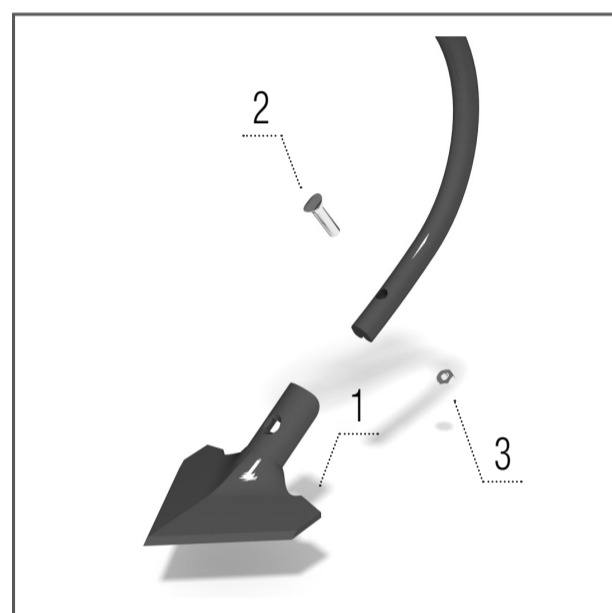

POČTY OPOTŘEBITELNÝCH NÁHRADNÍCH DÍLŮ

ROW-MASTER		RN 4800	RN 6400	RN 9600	RN 3000 S	RN 6000 S	RN 9000 S
Radlička 150 mm	ks	25–31	34–38	55–61	19	37	55
Dláto 40 mm	ks	7–9	16–24	22–36	12	24	36
Dláto 60 mm	ks	12–16	9–13	12–19	7	13	19
Ochranný disk	ks	12–16	16–24	22–36	12	24	36
Pevná clona	ks	12–16	16–24	22–36	12	24	36
Zavlačovač 10 mm	ks	16–22	24–28	34–37	12	24	36
Zavlačovač 6,3 mm	ks	—	—	—	19	37	55

Radlička 150 mm

Modely RN, RN_S

- 1 – KM060310 RADLIČKA 1 ks
- 2 – KM000221 ŠROUB 1 ks
- 3 – KM000848 MATICE 1 ks

Dláto 40 mm

Modely RN, RN_S

- 1 – KM060346 DLÁTO 1 ks
- 2 – KM000221 ŠROUB 1 ks
- 3 – KM000848 MATICE 1 ks

Dláto 60 mm

Model RN_S

- 1 – KM060083 SLUPICE 1 ks
- 2 – KM060324 DLÁTO 1 ks
- 3 – 00688162 PLECH 1 ks
- 4 – KM000616 ŠROUB 2 ks
- 5 – KM000325 MATICE 2 ks
- 6 – KM000056 PODLOŽKA 3 ks

Zavlačovač 6,3 mm

Modely RN, RN_S