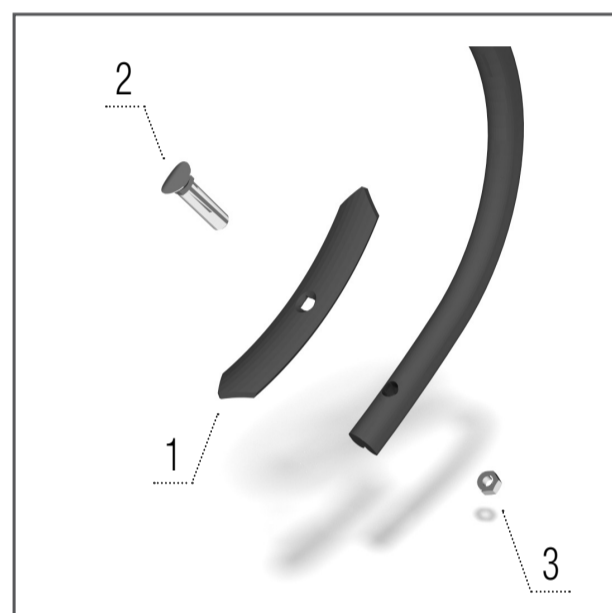

POČTY OPOTŘEBITELNÝCH NÁHRADNÍCH DÍLŮ

ROW-MASTER		RN 4800	RN 6400	RN 9600	RN 3000 S	RN 6000 S	RN 9000 S
Radlička 150 mm	ks	25–31	34–38	55–61	19	37	55
Dláto 40 mm	ks	7–9	16–24	22–36	12	24	36
Dláto 60 mm	ks	12–16	9–13	12–19	7	13	19
Ochranný disk	ks	12–16	16–24	22–36	12	24	36
Pevná clona	ks	12–16	16–24	22–36	12	24	36
Zavlačovač 10 mm	ks	16–22	24–28	34–37	12	24	36
Zavlačovač 6,3 mm	ks	—	—	—	19	37	55

Radlička 150 mm

Modely RN, RN_S

- 1 – KM060310 RADLIČKA 1 ks
- 2 – KM000221 ŠROUB 1 ks
- 3 – KM000848 MATICE 1 ks

Dláto 40 mm

Modely RN, RN_S

- 1 – KM060346 DLÁTO 1 ks
- 2 – KM000221 ŠROUB 1 ks
- 3 – KM000848 MATICE 1 ks

Dláto 60 mm

Model RN_S

- 1 – KM060083 SLUPICE 1 ks
- 2 – KM060324 DLÁTO 1 ks
- 3 – 00688162 PLECH 1 ks
- 4 – KM000616 ŠROUB 2 ks
- 5 – KM000325 MATICE 2 ks
- 6 – KM000056 PODLOŽKA 3 ks

Zavlačovač 6,3 mm

Modely RN, RN_S