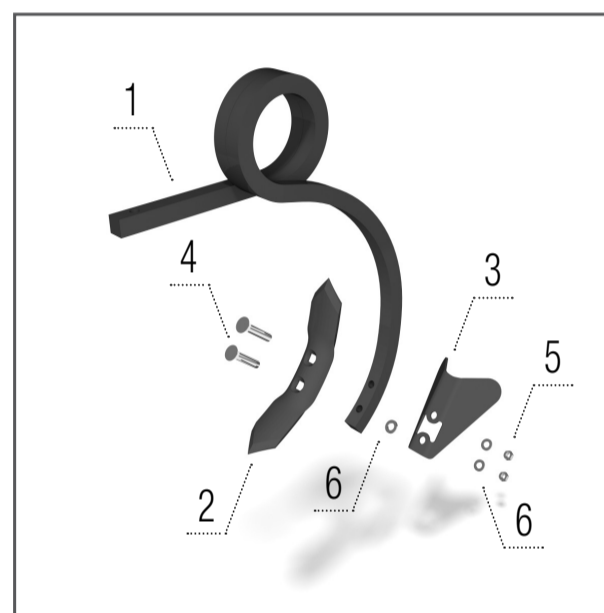

POČTY OPOTŘEBITELNÝCH NÁHRADNÍCH DÍLŮ

ROW-MASTER		RN 4800	RN 6400	RN 9600	RN 3000 S	RN 6000 S	RN 9000 S
Radlička 150 mm	ks	25–31	34–38	55–61	19	37	55
Dláto 40 mm	ks	7–9	16–24	22–36	12	24	36
Dláto 60 mm	ks	12–16	9–13	12–19	7	13	19
Ochranný disk	ks	12–16	16–24	22–36	12	24	36
Pevná clona	ks	12–16	16–24	22–36	12	24	36
Zavlačovač 10 mm	ks	16–22	24–28	34–37	12	24	36
Zavlačovač 6,3 mm	ks	—	—	—	19	37	55

Radlička 150 mm

Modely RN, RN_S

- 1 – KM060310 RADLIČKA 1 ks
- 2 – KM000221 ŠROUB 1 ks
- 3 – KM000848 MATICE 1 ks

Dláto 40 mm

Modely RN, RN_S

- 1 – KM060346 DLÁTO 1 ks
- 2 – KM000221 ŠROUB 1 ks
- 3 – KM000848 MATICE 1 ks

Dláto 60 mm

Model RN_S

- 1 – KM060083 SLUPICE 1 ks
- 2 – KM060324 DLÁTO 1 ks
- 3 – 00688162 PLECH 1 ks
- 4 – KM000616 ŠROUB 2 ks
- 5 – KM000325 MATICE 2 ks
- 6 – KM000056 PODLOŽKA 3 ks

Zavlačovač 6,3 mm

Modely RN, RN_S