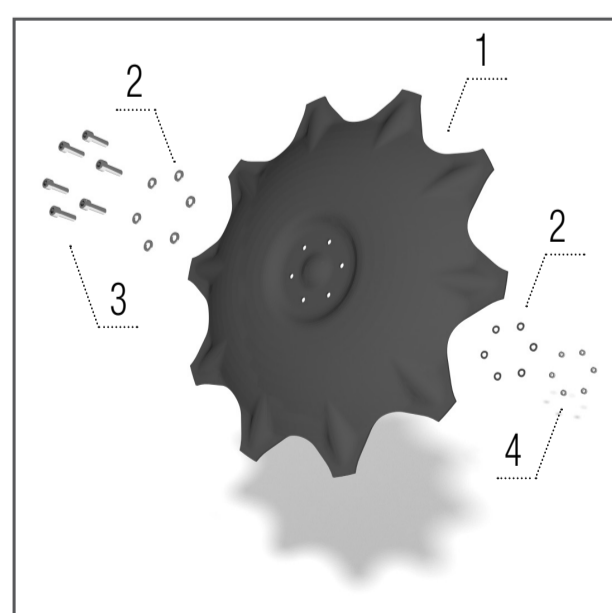

Ochranný disk

Modely RN, RN_S

- 1 – KM060347 DISK ..... 1 ks
- 2 – KM000024 PODLOŽKA ..... 12 ks
- 3 – KM000879 ŠROUB ..... 6 ks
- 4 – KM000157 MATICE ..... 6 ks