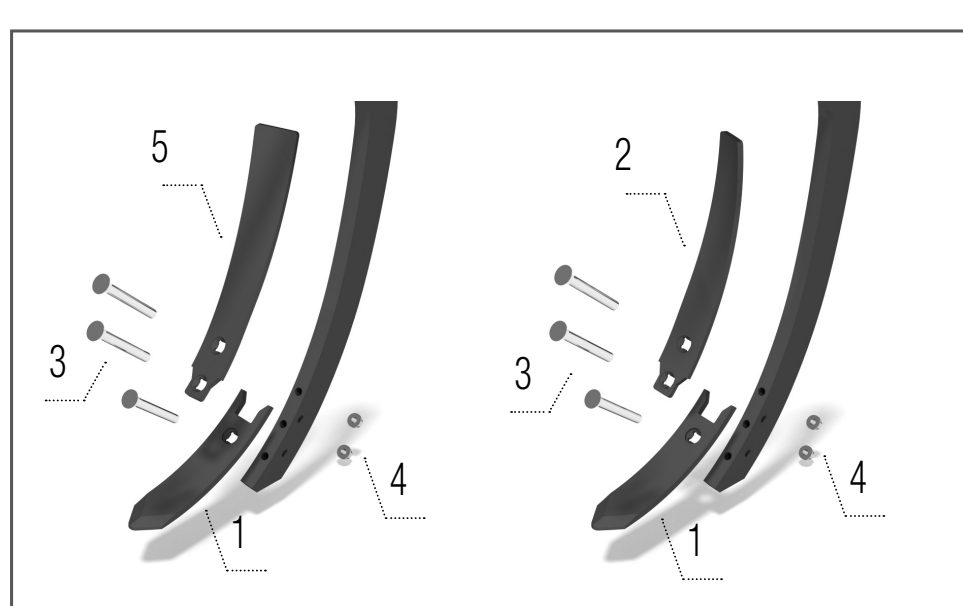

Dláto 60 mm

Modely FN, FN_L, FN_RT, FO, FO_L

- 1 – KM060436 DLÁTO ..... 2 ks
- 2 – KM060439 USMĚRŇOVACÍ PLECH PRAVÝ ..... 1 ks
- 3 – KM000854 ŠROUB ..... 6 ks
- 4 – KM000855 MATICE ..... 6 ks
- 5 – KM060440 USMĚRŇOVACÍ PLECH LEVÝ ..... 1 ks