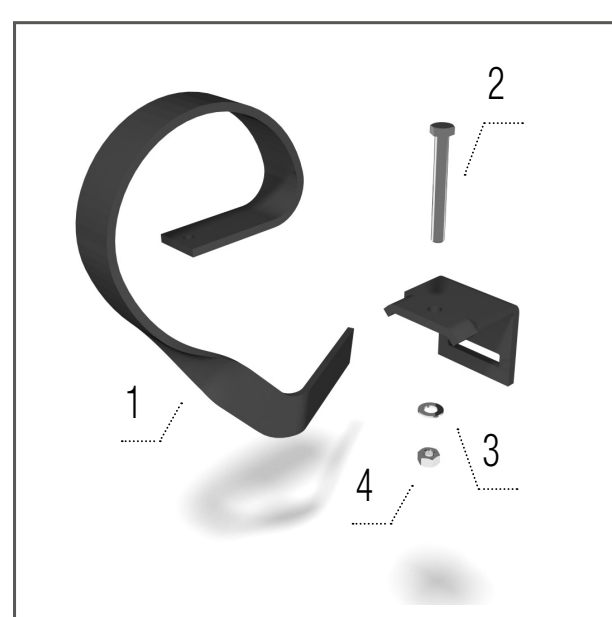

Zahrnovačka – pravá

Modely FN, FN_L

- 1 – KM060268 RAMENO ..... 1 ks
- 2 – KM000138 ŠROUB ..... 2 ks
- 3 – KM000006 PODLOŽKA ..... 4 ks
- 4 – KM000111 MATICE ..... 2 ks