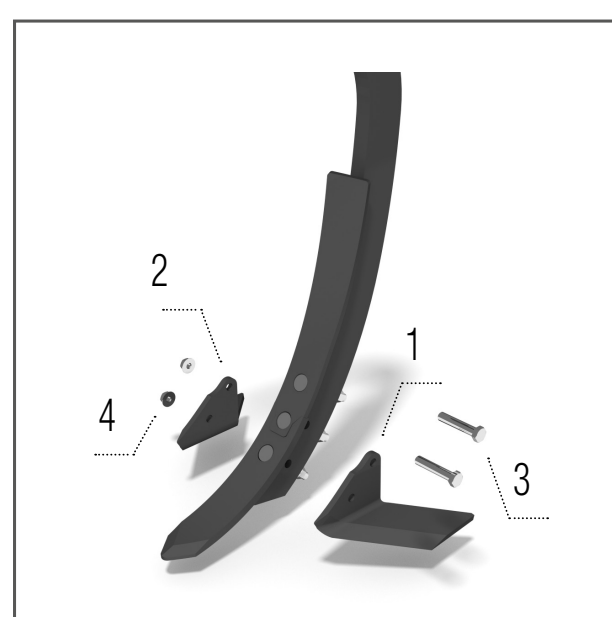

Křídla dlát 125 mm

Modely FN, FN_L, FN_RT, FO, FO_L

- 1 – KM060359 / KM060441* KŘÍDLO L ..... 1 ks
- 2 – KM060360 / KM060442* KŘÍDLO P ..... 1 ks
- 3 – KM000548 / KM000890* ŠROUB ..... 2 ks
- 4 – KM000296 MATICE ..... 2 ks