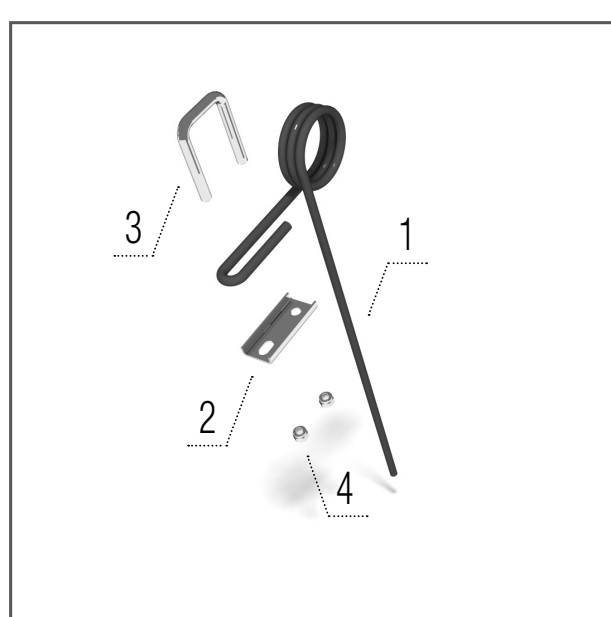

Zavlačovač

Modely FN, FN_L

- 1 – KM030007 ZAVLAČOVAČ ..... 1 ks
- 2 – 00002940 PODLOŽKA ..... 1 ks
- 3 – KM380001 TRÍMEN ..... 1 ks
- 4 – KM000154 MATICE ..... 2 ks