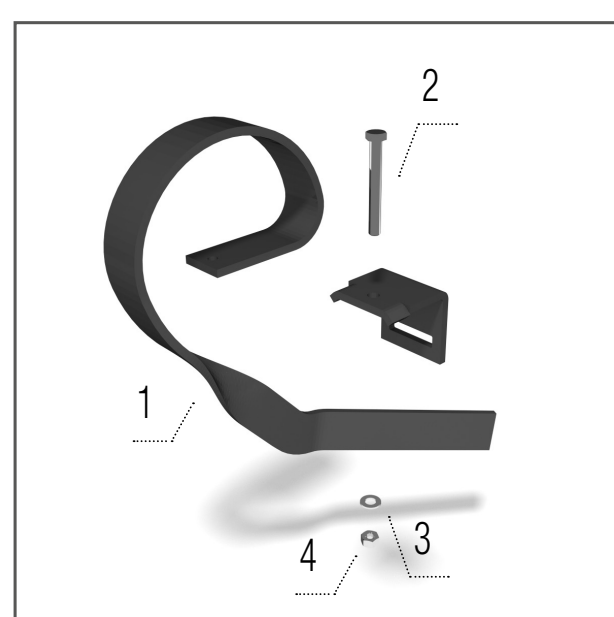

Zahrnovačka – levá

Modely FN, FN_L

- 1 – KM060269 RAMENO ..... 1 ks
- 2 – KM000138 ŠROUB ..... 2 ks
- 3 – KM000006 PODLOŽKA ..... 4 ks
- 4 – KM000111 MATICE ..... 2 ks