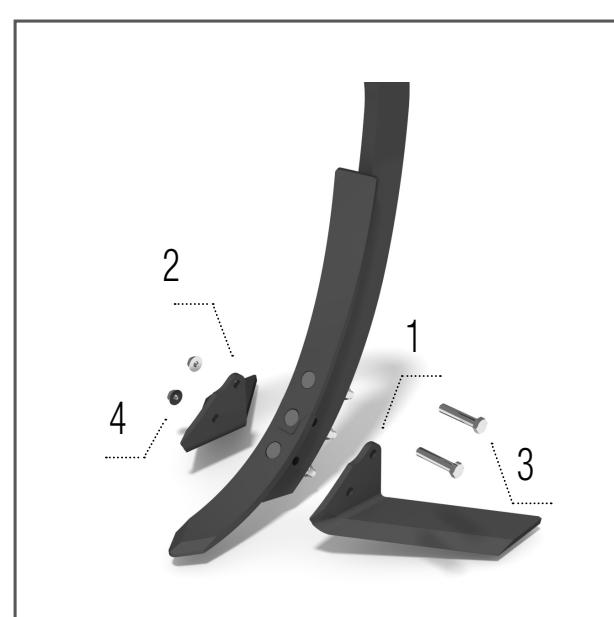

Křídla dlát 185 mm

Modely FN, FN_L, FN_RT, FO, FO_L

- 1 – KM060361 / KM060443* KŘÍDLO L ..... 1 ks
- 2 – KM060362 / KM060444* KŘÍDLO P ..... 1 ks
- 3 – KM000548 / KM000890* ŠROUB ..... 2 ks
- 4 – KM000296 MATICE ..... 2 ks