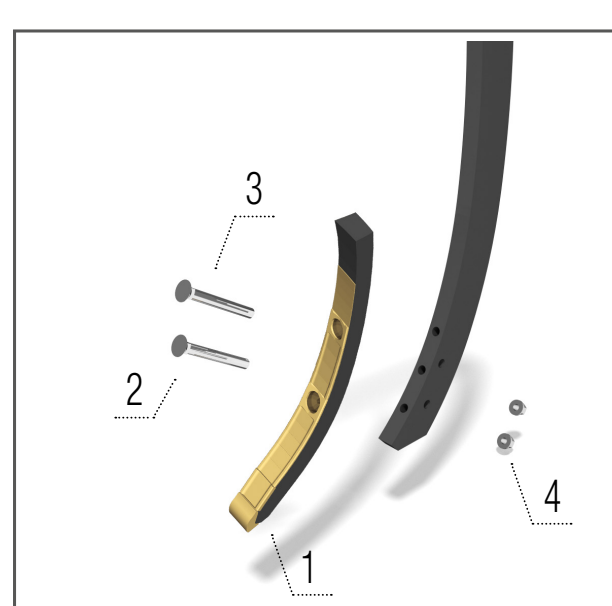

## Dláto 40 mm LONG LIFE