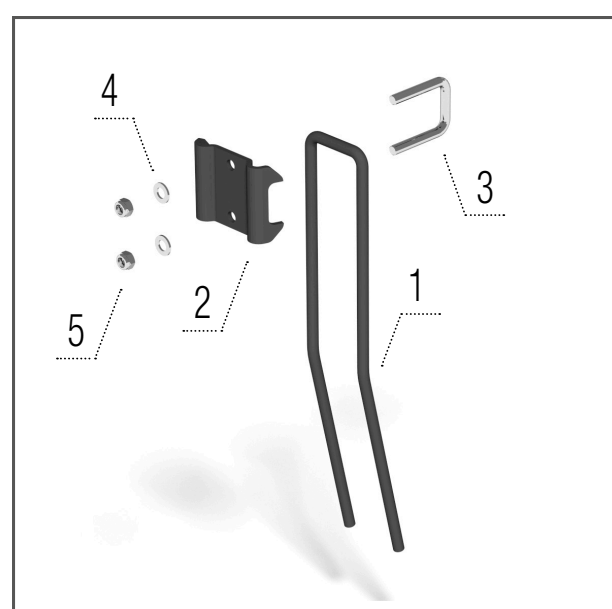

Škrabka U-Ring válec

Modely AO, AN

- 1 – 00037392 STĚRKA..... 1 ks
- 2 – KM000395 ŠROUB..... 1 ks
- 3 – KM000081 PODLOŽKA..... 1 ks
- 4 – KM000155 MATICE..... 1 ks
- 5 – 00000754 DRŽÁK..... 1 ks

Zavlačovač přední

Modely AO, AN

- 1 – KM210003 ZAVLAČOVAČ.... 1 ks
- 2 – KM210004 DESKA 1 ks
- 3 – KM380001 TŘMEN..... 1 ks
- 4 – KM000056 PODLOŽKA..... 2 ks
- 5 – KM000154 MATICE..... 2 ks

Zavlačovač před jednoválce

Modely AO, AN