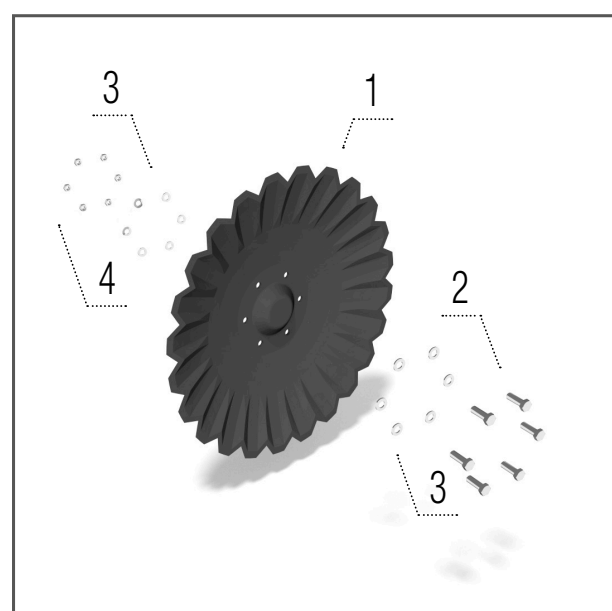

POČTY OPOTŘEBITELNÝCH NÁHRADNÍCH DÍLŮ

ATLAS		AN 3000	AO 4000	AO 4500	AO 5000	AO 6000
Zubatý disk 620 × 6 mm	ks	30	34	38	46	58
A-disk 620 × 6 mm	ks	30	34	38	46	58
Škrabka V-ring válec	ks	22	30	34	38	46
Škrabka Segmentový válec	ks	–	32	36	40	48
Škrabka Roadpacker	ks	14	16	20	22	28
Škrabka Cutpack válec	ks	12	12	14	18	24
Škrabka Spring válec	ks	31	33	37	43	55
Škrabka U-Ring válec	ks	30	34	38	46	56
Zavlačovač přední	ks	33	37	41	49	59
Zavlačovač před jednoválce	ks	33	37	41	49	59
Zavlačovač před dvouválce	ks	19	21	23	27	33

A-disk 620 × 6 mm

Modely AO, AN

- 1 – KM060297 DISK..... 1 ks
- 2 – KM000372 ŠROUB..... 6 ks
- 3 – KM000056 PODLOŽKA..... 12 ks
- 4 – KM000325 MATICE..... 6 ks

Zubatý disk 620 × 6 mm

Modely AO, AN

- 1 – KM060306 DISK..... 1 ks
- 2 – KM000372 ŠROUB..... 6 ks
- 3 – KM000056 PODLOŽKA..... 12 ks
- 4 – KM000325 MATICE..... 6 ks

Škrabka U-Ring válec

Modely AO, AN

- 1 – 00037392 STĚRKA..... 1 ks
- 2 – KM000395 ŠROUB..... 1 ks
- 3 – KM000081 PODLOŽKA..... 1 ks
- 4 – KM000155 MATICE..... 1 ks
- 5 – 00000754 DRŽÁK..... 1 ks

Zavlačovač přední