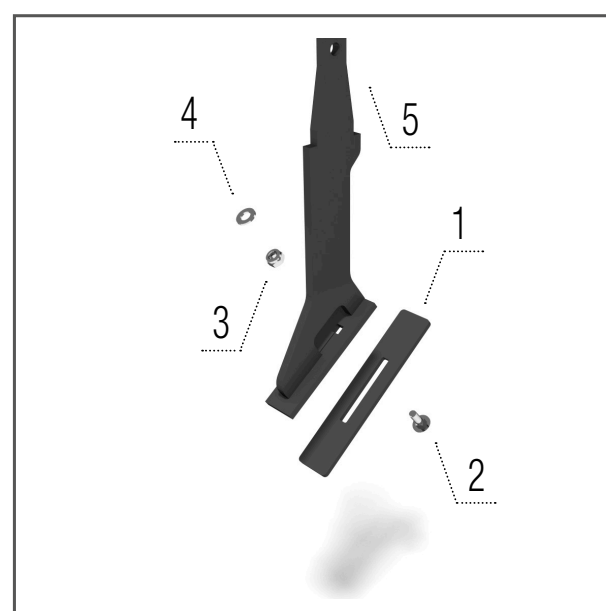

POČTY OPOTŘEBITELNÝCH NÁHRADNÍCH DÍLŮ

ATLAS		AN 3000	AO 4000	AO 4500	AO 5000	AO 6000
Zubatý disk 620 × 6 mm	ks	30	34	38	46	58
A-disk 620 × 6 mm	ks	30	34	38	46	58
Škrabka V-ring válec	ks	22	30	34	38	46
Škrabka Segmentový válec	ks	–	32	36	40	48
Škrabka Roadpacker	ks	14	16	20	22	28
Škrabka Cutpack válec	ks	12	12	14	18	24
Škrabka Spring válec	ks	31	33	37	43	55
Škrabka U-Ring válec	ks	30	34	38	46	56
Zavlačovač přední	ks	33	37	41	49	59
Zavlačovač před jednoválce	ks	33	37	41	49	59
Zavlačovač před dvouválce	ks	19	21	23	27	33

A-disk 620 × 6 mm

Modely AO, AN

- 1 – KM060297 DISK..... 1 ks
- 2 – KM000372 ŠROUB..... 6 ks
- 3 – KM000056 PODLOŽKA..... 12 ks
- 4 – KM000325 MATICE..... 6 ks

Zubatý disk 620 × 6 mm

Modely AO, AN

- 1 – KM060306 DISK..... 1 ks
- 2 – KM000372 ŠROUB..... 6 ks
- 3 – KM000056 PODLOŽKA..... 12 ks
- 4 – KM000325 MATICE..... 6 ks

Škrabka U-Ring válec

Modely AO, AN

- 1 – 00037392 STĚRKA..... 1 ks
- 2 – KM000395 ŠROUB..... 1 ks
- 3 – KM000081 PODLOŽKA..... 1 ks
- 4 – KM000155 MATICE..... 1 ks
- 5 – 00000754 DRŽÁK..... 1 ks

Zavlačovač přední