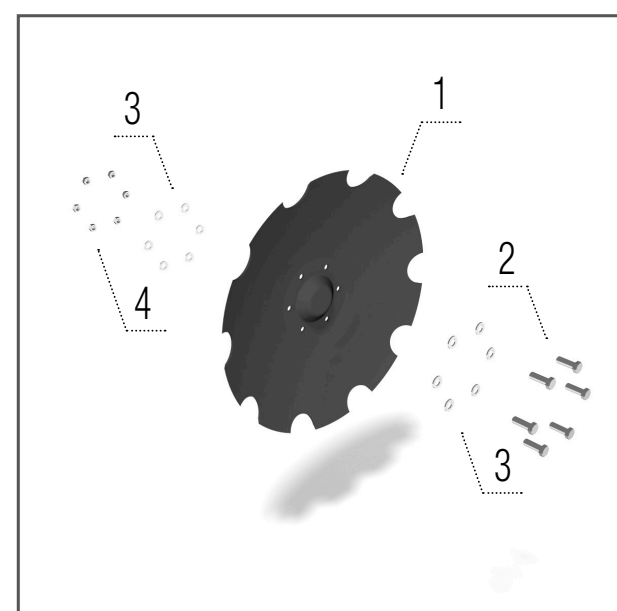

POČTY OPOTŘEBITELNÝCH NÁHRADNÍCH DÍLŮ

ATLAS		AN 3000	AO 4000	AO 4500	AO 5000	AO 6000
Zubatý disk 620 × 6 mm	ks	30	34	38	46	58
A-disk 620 × 6 mm	ks	30	34	38	46	58
Škrabka V-ring válec	ks	22	30	34	38	46
Škrabka Segmentový válec	ks	–	32	36	40	48
Škrabka Roadpacker	ks	14	16	20	22	28
Škrabka Cutpack válec	ks	12	12	14	18	24
Škrabka Spring válec	ks	31	33	37	43	55
Škrabka U-Ring válec	ks	30	34	38	46	56
Zavlačovač přední	ks	33	37	41	49	59
Zavlačovač před jednoválce	ks	33	37	41	49	59
Zavlačovač před dvouválce	ks	19	21	23	27	33

A-disk 620 × 6 mm

Modely AO, AN

- 1 – KM060297 DISK..... 1 ks
- 2 – KM000372 ŠROUB..... 6 ks
- 3 – KM000056 PODLOŽKA..... 12 ks
- 4 – KM000325 MATICE..... 6 ks

Zubatý disk 620 × 6 mm

Modely AO, AN

- 1 – KM060306 DISK..... 1 ks
- 2 – KM000372 ŠROUB..... 6 ks
- 3 – KM000056 PODLOŽKA..... 12 ks
- 4 – KM000325 MATICE..... 6 ks

Škrabka U-Ring válec

Modely AO, AN

- 1 – 00037392 STĚRKA..... 1 ks
- 2 – KM000395 ŠROUB..... 1 ks
- 3 – KM000081 PODLOŽKA..... 1 ks
- 4 – KM000155 MATICE..... 1 ks
- 5 – 00000754 DRŽÁK..... 1 ks

Zavlačovač přední