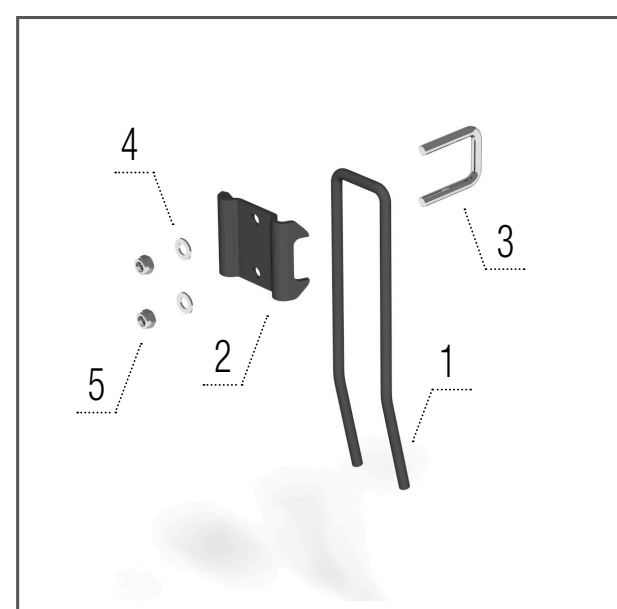

Zavlačovač před dvouválce

Model AO

- 1 – KM210006 ZAVLAČOVAČ.... 1 ks
- 2 – KM210004 DESKA ..... 1 ks
- 3 – KM380001 TŘMEN..... 1 ks
- 4 – KM000056 PODLOŽKA..... 2 ks
- 5 – KM000154 MATICE..... 2 ks