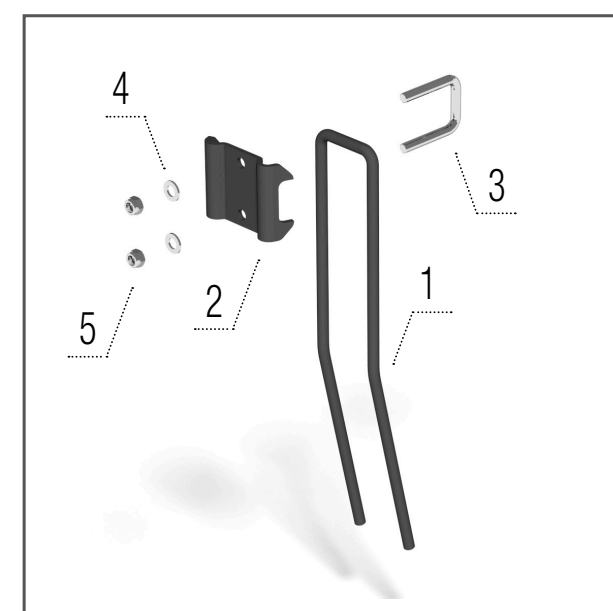

POČTY OPOTŘEBITELNÝCH NÁHRADNÍCH DÍLŮ

ATLAS		AN 3000	AO 4000	AO 4500	AO 5000	AO 6000
Zubatý disk 620 × 6 mm	ks	30	34	38	46	58
A-disk 620 × 6 mm	ks	30	34	38	46	58
Škrabka V-ring válec	ks	22	30	34	38	46
Škrabka Segmentový válec	ks	–	32	36	40	48
Škrabka Roadpacker	ks	14	16	20	22	28
Škrabka Cutpack válec	ks	12	12	14	18	24
Škrabka Spring válec	ks	31	33	37	43	55
Škrabka U-Ring válec	ks	30	34	38	46	56
Zavlačovač přední	ks	33	37	41	49	59
Zavlačovač před jednoválce	ks	33	37	41	49	59
Zavlačovač před dvouválce	ks	19	21	23	27	33

A-disk 620 × 6 mm

Modely AO, AN

- 1 – KM060297 DISK..... 1 ks
- 2 – KM000372 ŠROUB..... 6 ks
- 3 – KM000056 PODLOŽKA..... 12 ks
- 4 – KM000325 MATICE..... 6 ks

Zubatý disk 620 × 6 mm

Modely AO, AN

- 1 – KM060306 DISK..... 1 ks
- 2 – KM000372 ŠROUB..... 6 ks
- 3 – KM000056 PODLOŽKA..... 12 ks
- 4 – KM000325 MATICE..... 6 ks

Škrabka U-Ring válec

Modely AO, AN

- 1 – 00037392 STĚRKA..... 1 ks
- 2 – KM000395 ŠROUB..... 1 ks
- 3 – KM000081 PODLOŽKA..... 1 ks
- 4 – KM000155 MATICE..... 1 ks
- 5 – 00000754 DRŽÁK..... 1 ks

Zavlačovač přední